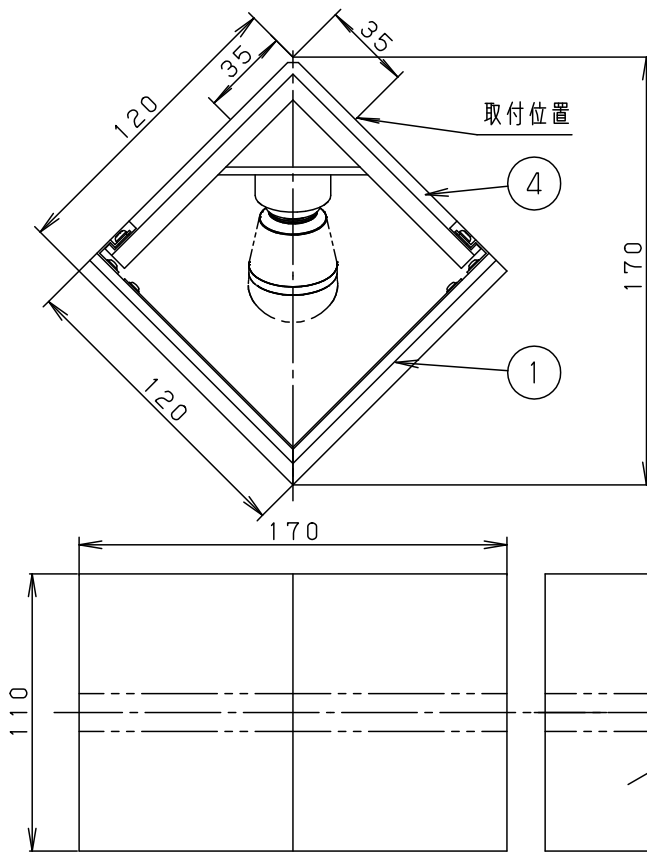

⚠ 注意：商品には寿命があります。詳細はCLX2021AAをご参照ください。

<使用上のご注意>

- この器具には白熱灯、電球形蛍光灯は使用できません。必ず適合ランプ（パナソニック製）をご使用ください。
- この器具の近くでは電子錠などに使用する光高周波方式のリモコンが動作しない場合がごまれにありますので、ご注意ください。
- ほたるスイッチと接続する場合は1回路につき、スイッチ3個までで、ご使用ください。
  (4個以上のほたるスイッチを接続すると、スイッチを切にしても器具が消灯しないことがあります。)
- LEDにはバラツキがあるため、同一品番商品でも商品ごとに発光色、明るさが異なる場合があります。
- 器具の近くでは、ラジオやテレビなどの音響、映像機器に雑音が入る場合があります。

- ボックス取付はできません
- カバーの取付方法は、ツマミネジ方式です。
- 上下面：開放
- 自然素材のため、木目、色味が多少異なります。
- 天然木を使用していますので、年数とともに徐々に変色・劣化していきます。

⚠ 安全に関するご注意

- 一般屋内用器具です。屋外や水気、湿気のある所では使用しないでください。絶縁不良による感電の原因となります。
- 壁面取付専用器具です。図面方向以外は取り付けないでください。火災や落下の原因となります。
- 調光器と組み合わせて使用しないでください。火災の原因となります。
- LEDを直視しないでください。目の痛みの原因となることがあります。

明るさ：50形電球1灯器具相当		
定格電圧	入力電流	消費電力
AC100V	0.075A	4.3W
付属ランプ	LDA4L-H-E17/S/4 電球色(2700K Ra80)	

器具光束	264lm	5				品番
W・数	4.3×1	4	本体	ポリカーポネート	ホワイト	LGB87011F
器具質量	0.4kg	3	ソケット		E17	
特記事項		2	取付板	亜鉛鋼板(t1)		今川 岡端
		1	カバー	木製	ミディアムオーク調仕上	
部番	部品名	材質・素材厚	備考	パナソニック株式会社