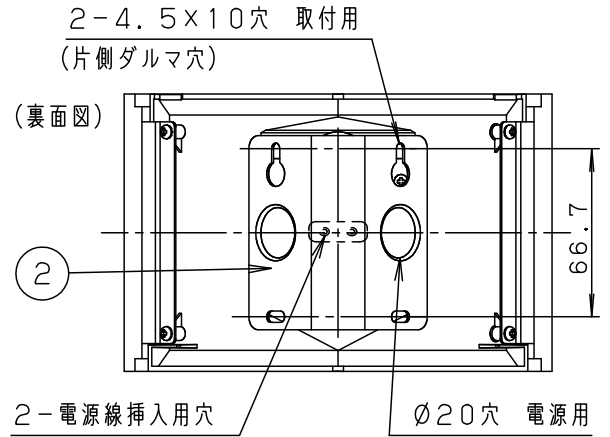

⚠ 注意：商品には寿命があります。詳細はCLX2021AAをご参照ください。

<使用上のご注意>

- この器具には白熱灯、電球形蛍光灯は使用できません。必ず適合ランプ（パナソニック製）をご使用ください。
- この器具の近くでは電子錠などに使用する光高周波方式のリモコンが動作しない場合がごまれにありますので、ご注意ください。
- ほたるスイッチと接続する場合は1回路につき、スイッチ3個までで、ご使用ください。
  (4個以上のほたるスイッチを接続すると、スイッチを切にしても器具が消灯しないことがあります。)
- LEDにはバラツキがあるため、同一品番商品でも商品ごとに発光色、明るさが異なる場合があります。
- 器具の近くでは、ラジオやテレビなどの音響、映像機器に雑音が入る場合があります。

- ボックス取付はできません
- カバーの取付方法は、ツマミネジ方式です。
- 上下面：開放
- 自然素材のため、木目、色味が多少異なります。
- 天然木を使用していますので、年数とともに徐々に変色・劣化していきます。

⚠ 安全に関するご注意

- 一般屋内用器具です。屋外や水気、湿気のある所では使用しないでください。絶縁不良による感電の原因となります。
- 壁面取付専用器具です。図面方向以外は取り付けないでください。火災や落下の原因となります。
- 調光器と組み合わせて使用しないでください。火災の原因となります。
- LEDを直視しないでください。目の痛みの原因となることがあります。

明るさ：50形電球1灯器具相当		
定格電圧	入力電流	消費電力
AC100V	0.075A	4.3W
付属ランプ	LDA4L-H-E17/S/4 電球色(2700K Ra80)	

器具光束	264lm	5				品番
W・数	4.3×1	4	本体	ポリカーポネート	ホワイト	LGB87011F
器具質量	0.4kg	3	ソケット		E17	
特記事項		2	取付板	亜鉛鋼板(t1)		今川 岡端
		1	カバー	木製	ミディアムオーク調仕上	
部番	部品名	材質・素材厚	備考	パナソニック株式会社