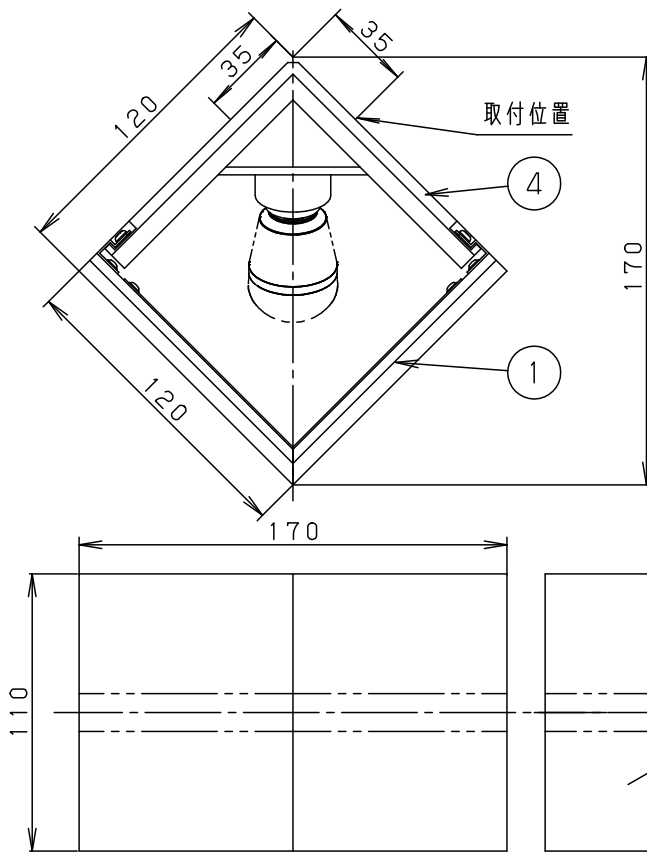

⚠ 注意：商品には寿命があります。詳細はCLX2021AAをご参照ください。

<使用上のご注意>

- この器具には白熱灯、電球形蛍光灯は使用できません。必ず適合ランプ（パナソニック製）をご使用ください。
- この器具の近くでは電子錠などに使用する光高周波方式のリモコンが動作しない場合がごまれにありますので、ご注意ください。
- ほたるスイッチと接続する場合は1回路につき、スイッチ3個までで、ご使用ください。
  (4個以上のほたるスイッチを接続すると、スイッチを切にしても器具が消灯しないことがあります。)
- LEDにはバラツキがあるため、同一品番商品でも商品ごとに発光色、明るさが異なる場合があります。
- 器具の近くでは、ラジオやテレビなどの音響、映像機器に雑音が入る場合があります。

- ボックス取付はできません
- カバーの取付方法は、ツマミネジ方式です。
- 上下面：開放
- 自然素材のため、木目、色味が多少異なります。
- 天然木を使用していますので、年数とともに徐々に変色・劣化していきます。

⚠ 安全に関するご注意

- 一般屋内用器具です。屋外や水気、湿気のある所では使用しないでください。絶縁不良による感電の原因となります。
- 壁面取付専用器具です。図面方向以外は取り付けないでください。火災や落下の原因となります。
- 調光器と組み合わせて使用しないでください。火災の原因となります。
- LEDを直視しないでください。目の痛みの原因となることがあります。

明るさ：50形電球1灯器具相当		
定格電圧	入力電流	消費電力
AC100V	0.075A	4.3W
付属ランプ	LDA4L-H-E17/S/4 電球色(2700K Ra80)	
器具光束	264lm	5
W・数	4.3×1	4
器具質量	0.4kg	3
特記事項	2	取付板
	1	カバー
	部番	部品名

				品番
	ポリカーポネート	ホワイト	LGB87012F	
		E17		
	亜鉛鋼板(t1)		今	川
	木製	ダークブラウン仕上	岡	端
	材質・素材厚	備考	パナソニック株式会社