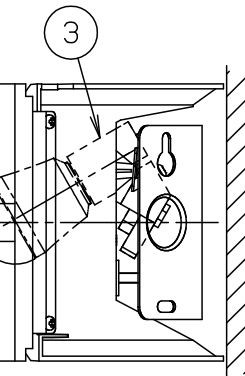

⚠ 注意：商品には寿命があります。詳細はCLX2021AAをご参照ください。

<使用上のご注意>

- この器具には白熱灯、電球形蛍光灯は使用できません。必ず適合ランプ（パナソニック製）をご使用ください。
- この器具の近くでは電子錠などに使用する光高周波方式のリモコンが動作しない場合がごまれにありますので、ご注意ください。
- ほたるスイッチと接続する場合は1回路につき、スイッチ3個までで、ご使用ください。
  (4個以上のほたるスイッチを接続すると、スイッチを切にしても器具が消灯しないことがあります。)
- LEDにはバラツキがあるため、同一品番商品でも商品ごとに発光色、明るさが異なる場合があります。
- 器具の近くでは、ラジオやテレビなどの音響、映像機器に雑音が入る場合があります。

- ボックス取付はできません
- カバーの取付方法は、ツマミネジ方式です。
- 上下面：開放
- 自然素材のため、木目、色味が多少異なります。
- 天然木を使用していますので、年数とともに徐々に変色・劣化していきます。

⚠ 安全に関するご注意

- 一般屋内用器具です。屋外や水気、湿気のある所では使用しないでください。絶縁不良による感電の原因となります。
- 壁面取付専用器具です。図面方向以外は取り付けないでください。火災や落下の原因となります。
- 調光器と組み合わせて使用しないでください。火災の原因となります。
- LEDを直視しないでください。目の痛みの原因となることがあります。

明るさ：50形電球1灯器具相当		
定格電圧	入力電流	消費電力
AC100V	0.075A	4.3W
付属ランプ	LDA4L-H-E17/S/4 電球色(2700K Ra80)	
器具光束	264lm	5
W・数	4.3×1	4
器具質量	0.4kg	3
特記事項	2	取付板
	1	カバー
	部番	部品名

				品番
	ポリカーポネート	ホワイト	LGB87012F	
		E17		
	亜鉛鋼板(t1)		今	川
	木製	ダークブラウン仕上	岡	端
	材質・素材厚	備考	パナソニック株式会社