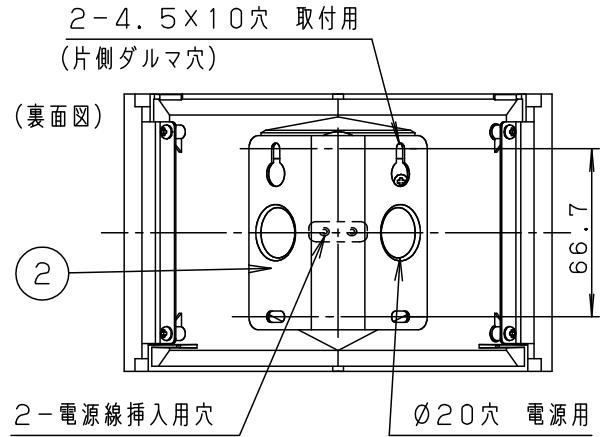

⚠ 注意：商品には寿命があります。詳細はCLX2021AAをご参照ください。

<使用上のご注意>

- この器具には白熱灯、電球形蛍光灯は使用できません。必ず適合ランプ（パナソニック製）をご使用ください。
- この器具の近くでは電子錠などに使用する光高周波方式のリモコンが動作しない場合がごまれにありますので、ご注意ください。
- ほたるスイッチと接続する場合は1回路につき、スイッチ3個までで、ご使用ください。
  (4個以上のほたるスイッチを接続すると、スイッチを切にしても器具が消灯しないことがあります。)
- LEDにはバラツキがあるため、同一品番商品でも商品ごとに発光色、明るさが異なる場合があります。
- 器具の近くでは、ラジオやテレビなどの音響、映像機器に雑音が入る場合があります。

- ボックス取付はできません
- カバーの取付方法は、ツマミネジ方式です。
- 上下面：開放
- 自然素材のため、木目、色味が多少異なります。
- 天然木を使用していますので、年数とともに徐々に変色・劣化していきます。

⚠ 安全に関するご注意

- 一般屋内用器具です。屋外や水気、湿気のある所では使用しないでください。絶縁不良による感電の原因となります。
- 壁面取付専用器具です。図面方向以外は取り付けないでください。火災や落下の原因となります。
- 調光器と組み合わせて使用しないでください。火災の原因となります。
- LEDを直視しないでください。目の痛みの原因となることがあります。

明るさ：50形電球1灯器具相当		
定格電圧	入力電流	消費電力
AC100V	0.075A	4.3W
付属ランプ	LDA4L-H-E17/S/4 電球色(2700K Ra80)	
器具光束	264lm	5
W・数	4.3×1	4
器具質量	0.4kg	3
特記事項	2	取付板
	1	カバー
	部番	部品名

				品番
	ポリカーポネート	ホワイト	LGB87012F	
		E17		
	亜鉛鋼板(t1)		今	川
	木製	ダークブラウン仕上	岡	端
	材質・素材厚	備考	パナソニック株式会社