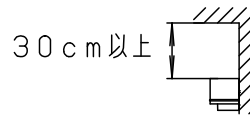

- LEDを直視しないでください。目の痛みの原因となることがあります。
- 天井面とは30cm以上離してください。火災の原因となります。

明るさ：60形電球1灯器具相当

定格電圧	入力電流	消費電力				品番
AC100V	0.075A	4.3W				
付属ランプ	LDA4L-H-E17/S/4 電球色(2700K Ra80)					
器具光束	404lm	5				今川 岡端
W・数	4.3×1	4	飾り	ASA樹脂	シルバー仕上	
器具質量	0.3kg	3	ソケット		E17 速結端子付	パナソニック株式会社
特記事項		2	本体	ASA樹脂	クールホワイト	
		1	カバー	アクリル	乳白	
		部番	部品名	材質・素材厚	備考	