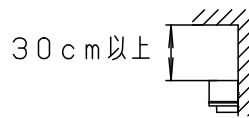

明るさ：60形電球1灯器具相当

定格電圧	入力電流	消費電力				品番
AC100V	0.075A	4.3W				LGB87082Z
付属ランプ	LDA4L-H-E17/S/4 電球色(2700K Ra80)					
器具光束	404lm	5				今川 岡端
W・数	4.3×1	4	飾り	ASA樹脂	ミディアムブラウン仕上	
器具質量	0.3kg	3	ソケット		E17 速結端子付	パナソニック株式会社
特記事項		2	本体	ASA樹脂	クールホワイト	
		1	カバー	アクリル	乳白	
		部番	部品名	材質・素材厚	備考	