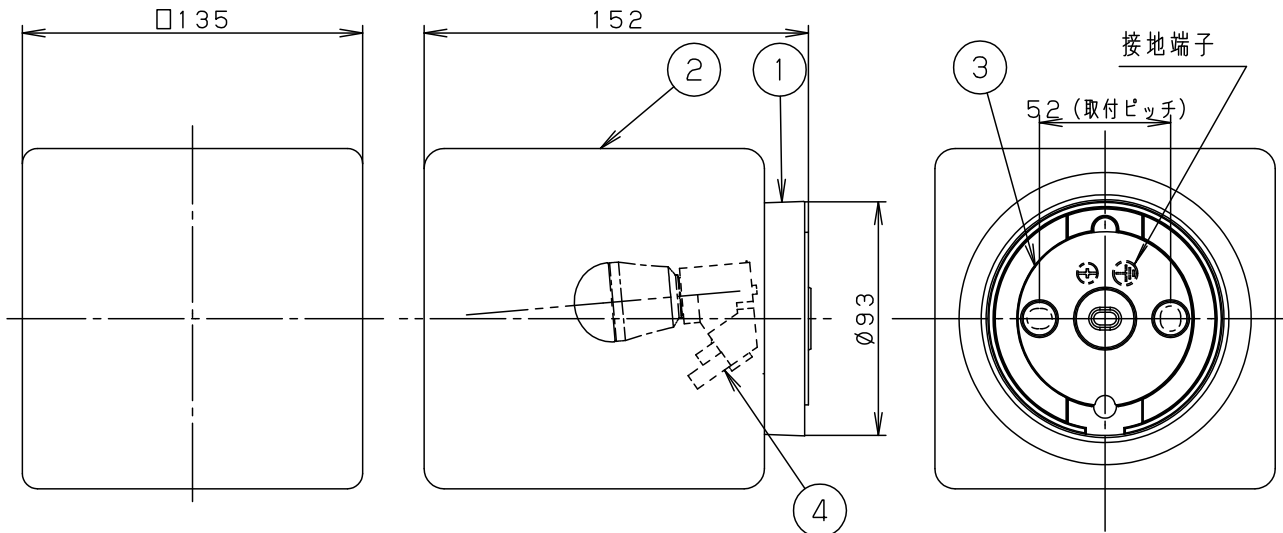

⚠ 注意：商品には寿命があります。詳細はCLX2021AAをご参照ください。

⚠ 安全に関するご注意

- 一般住宅用防湿型・防雨型器具です。業務用浴場には使用しないでください。指定外の取り付けは絶縁不良による感電の原因となります。サウナなどの高温になる場所では使用しないでください。過熱による火災の原因となります。
- 据置き及び壁面取付専用器具です。
- 指定外の取り付けは落下、感電、火災の原因となります。
- 調光器と組み合わせて使用しないでください。火災の原因となります。
- 冠水のおそれがある場所には取り付けしないでください。
- LEDを直視しないでください。目の痛みの原因となることがあります。
- 取付面と本体パッキンのスキマおよびパッキン外周部にシール剤を塗ってください。また、背面より水のかかる場所へ設置しないでください。指定外の取り付けは絶縁不良による感電の原因となります。
- 屋外に取り付ける場合は本体の水抜き穴を防水シール剤でふさがないようにしてください。