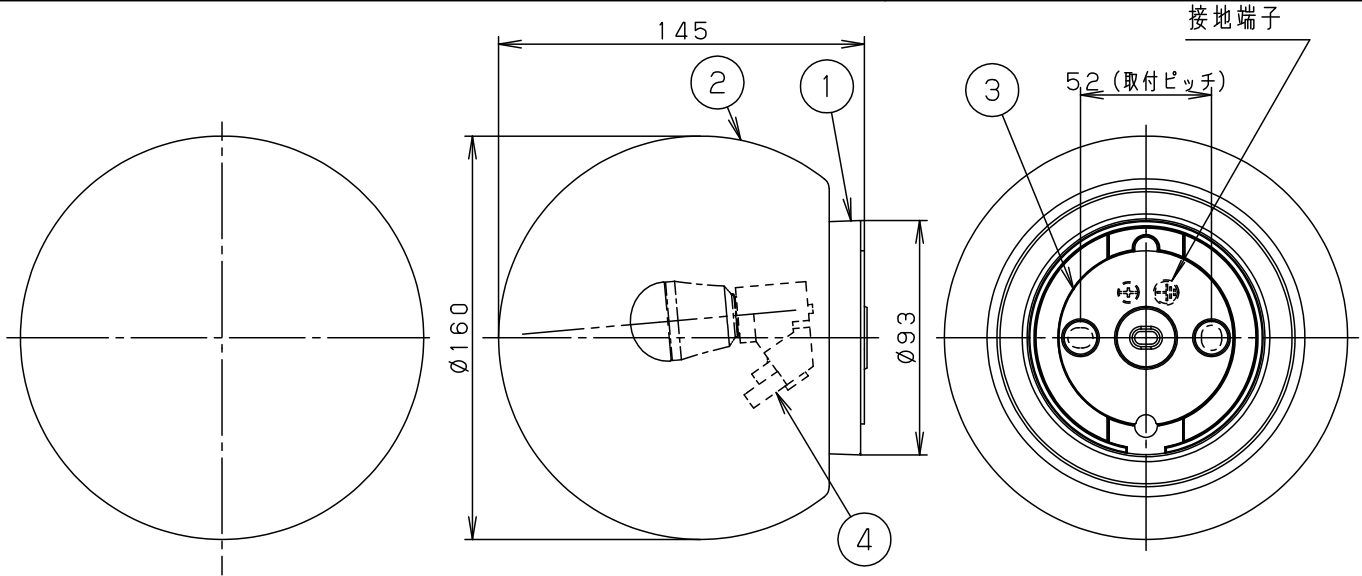

⚠ 注意：商品には寿命があります。詳細はCLX2021AAをご参照ください。