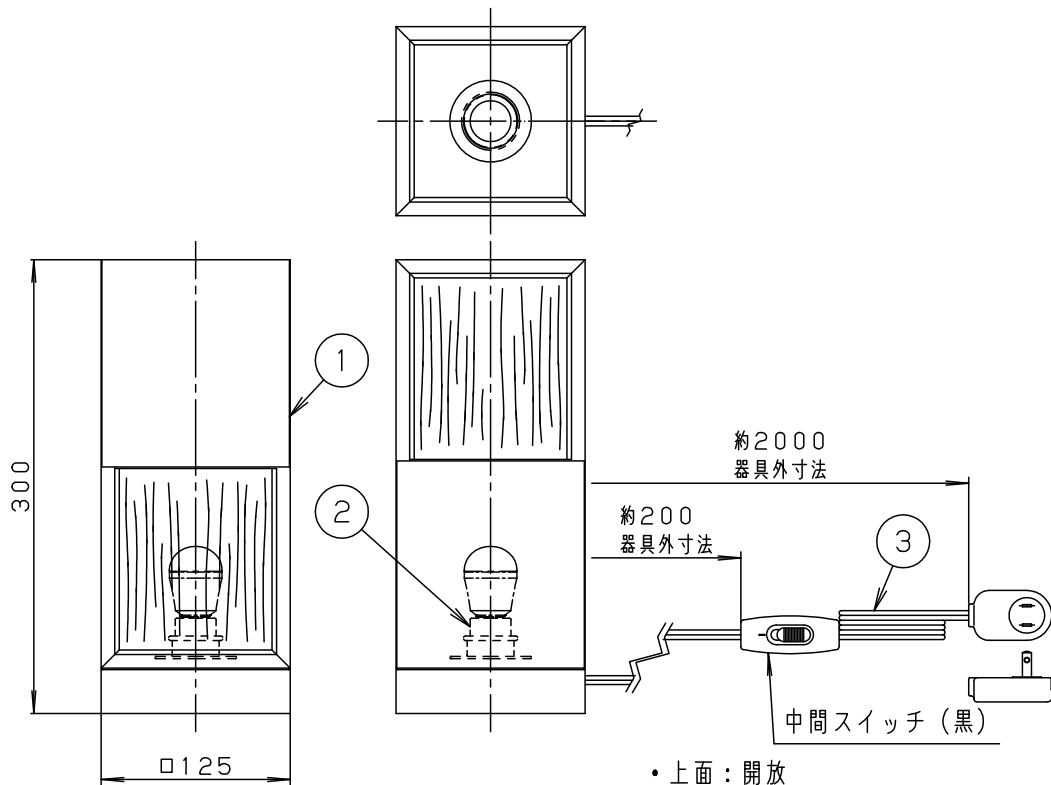

⚠ 注意：商品には寿命があります。詳細はCLX2021AAをご参照ください。

- 上面：開放
- 自然素材のため、木目、色味が多少異なります。
- 天然木を使用していますので、年数とともに徐々に変色・劣化していきます。
- セードの取付方法は、ホルダーナット方式です。

⚠ 安全に関するご注意

- 一般屋内用器具です。屋外や水気、湿気のある所では使用しないでください。絶縁不良による感電の原因となります。
- 調光器と組み合わせて使用しないでください。火災の原因となります。
- ベッドや枕元、カーテンの近くで使用しないでください。火災の原因となります。
- LEDを直視しないでください。目の痛みの原因となることがあります。
- 灯具部をタオル等で覆わないでください。過熱による火災の原因となります。

<使用上のご注意>

- この器具には白熱灯、電球形蛍光灯は使用できません。必ず適合ランプ（パナソニック製）をご使用ください。
- この器具の近くでは電子錠などに使用する光高周波方式のリモコンが動作しない場合がごまれにありますので、ご注意ください。
- ほたるスイッチと接続する場合は1回路につき、スイッチ3個までで、ご使用ください。（4個以上のほたるスイッチを接続すると、スイッチを切にしても器具が消灯しないことがあります。）
- LEDにはバラツキがあるため、同一品番商品でも商品ごとに発光色、明るさが異なる場合があります。
- 器具の近くでは、ラジオやテレビなどの音響、映像機器に雑音が入る場合があります。

明るさ：40形電球1灯器具相当

定格電圧	入力電流	消費電力				品番
AC100V	0.075A	4.3W				SF997F
付属ランプ	LDA4L-H-E17/S/4 電球色(2700K Ra80)					
器具光束	322lm	5				今川 岡端
W・数	4.3×1	4				
器具質量	0.4kg	3	電源コード	黒 ローリングキャップ付		
特記事項	2	ソケット	E 1 7		備考	
	1	セード	木製(白木)	和紙張り		
部番	部品名	材質・素材厚	備考		パナソニック株式会社	