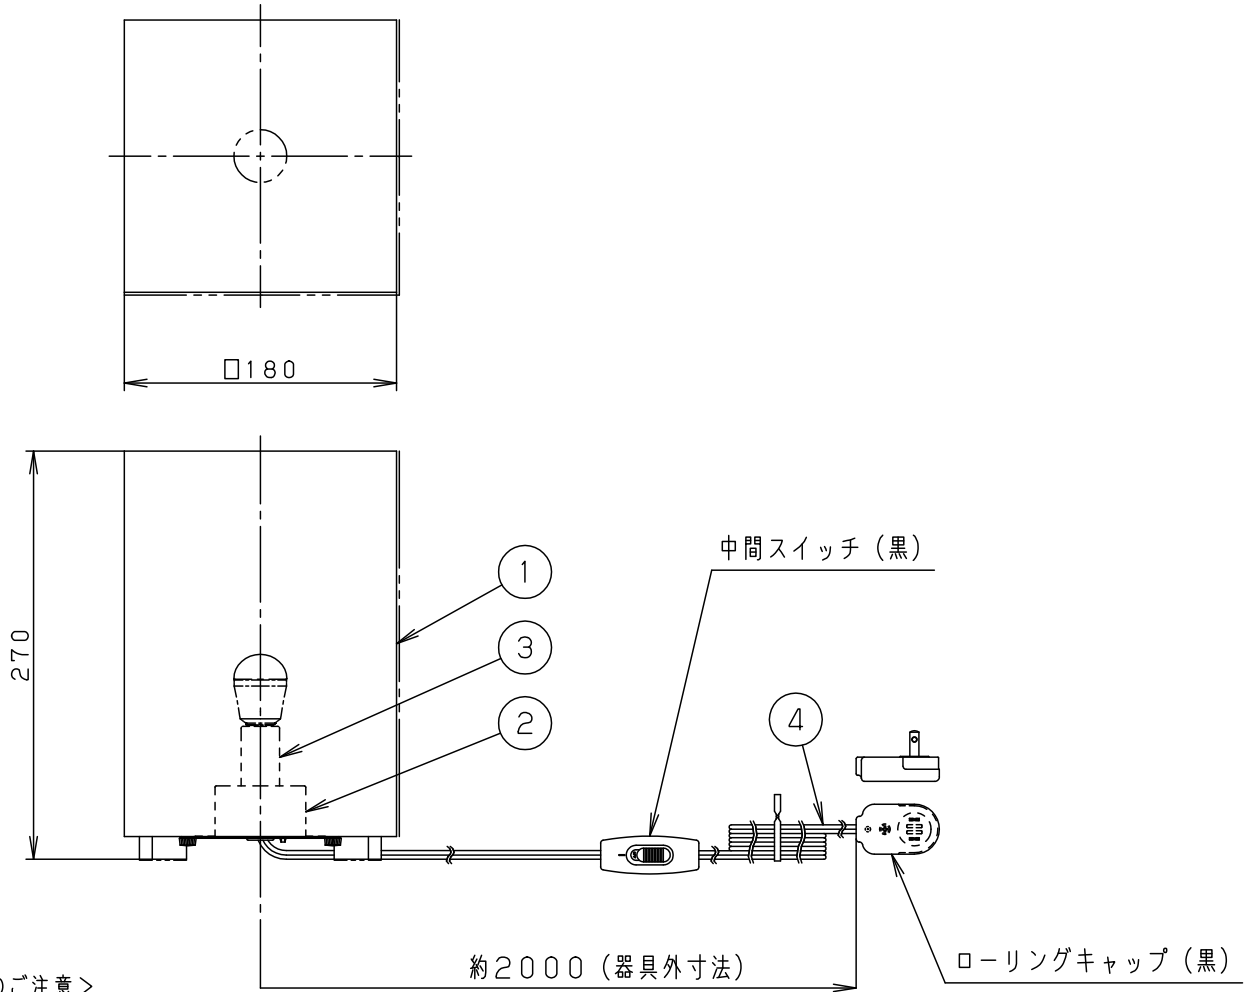

⚠ 注意：商品には寿命があります。詳細はCLX2021AAをご参照ください。

<使用上のご注意>

- この器具には白熱灯、電球形蛍光灯は使用できません。必ず適合ランプ（パナソニック製）をご使用ください。
- この器具の近くでは電子錠などに使用する光高周波方式のリモコンが動作しない場合がごくまれにありますので、ご注意ください。
- 器具の近くはラジオやテレビなどの音響、映像機器に雑音が入る場合があります。
- LEDはバラツキがあるため同一商品でも商品ごとに発光色、明るさが異なる場合があります。
- ほたるスイッチと接続する場合は1回路につきスイッチ3個までご使用ください。
  （4個以上のほたるスイッチと接続すると、スイッチを切にしても器具が消灯しないことがあります。）

⚠ 安全に関するご注意

- 一般屋内用器具です。
  屋外や水気、湿気のある所では使用しないでください。
  絶縁不良による感電の原因となります。
- 調光器と組み合わせて使用しないでください。
  火災の原因となります。
- LEDを直視しないでください。目の痛みの原因となることがあります。

明るさ：40形電球1灯器具相当

定格電圧	入力電流	消費電力
AC100V	0.075A	4.3W
付属ランプ	LDA4L-H-E17/S/4 電球色(2700K Ra80)	

- 自然素材のため、木目、色味が多少異なります。
- 手造り品ですので模様が多量異なります。
- 天然木を使用していますので、
  年数とともに徐々に変色・劣化していきます。

器具光束	116lm	5				品番
W・数	4.3×1	4	電源コード		黒	SF999F
器具質量	1.1kg	3	ソケット		E17	
特記事項		2	本体	鋼板(t0.8)	白塗装	今川 岡端
		1	カバー	木製	ダークブラウン塗装 側面強化和紙張り	
部番	部品名		材質・素材厚		備考	パナソニック株式会社