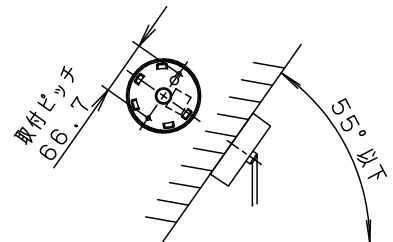

傾斜天井に取り付ける場合

- 55度を超える傾斜天井には取り付けないでください。

- 多灯設置する場合、風などにより器具どうしが当たらないよう器具の間隔をあけてください。
- LEDを直視しないでください。目の痛みの原因となることがあります。

- コードはフランジ内に収納できます。
- 下面開放タイプ

明るさ：40形電球1灯器具相当		
定格電圧	入力電流	消費電力
AC100V	0.075A	4.3W
付属ランプ	LDA4L-H-E17/S/4 電球色(2700K Ra80)	

器具光束	360lm	5	フランジ	ABS樹脂	ホワイト	品番	
W・数	4.3×1	4	ピルキャブタイプコード	外径φ6	ホワイト		LGB15050F
器具質量	0.5kg	3	ソケットカバー	鋼板(t0.8)	クールホワイト アクリル塗装	今川 岡端	
特記事項		2	ソケット		E17		パナソニック株式会社
		1	セード	ガラス	透明(外面一部つや消し)		
部番	部品名	材質・素材厚	備考