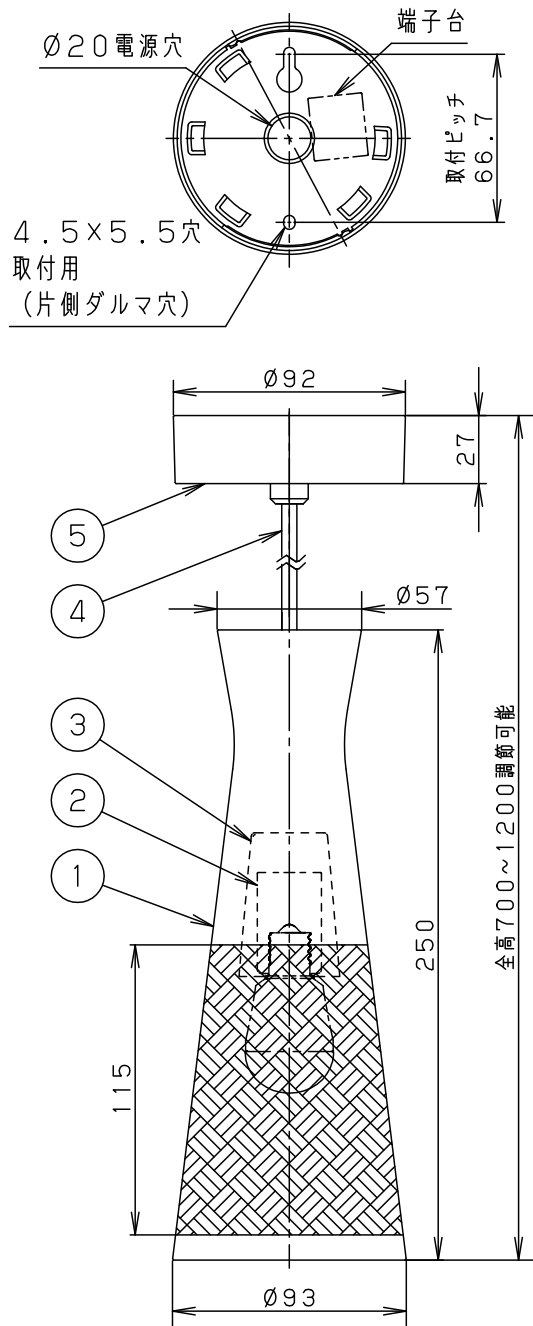

⚠ 注意：商品には寿命があります。詳細はCLX2021AAをご参照ください。

<使用上のご注意>

- この器具には白熱灯・電球形蛍光灯は使用できません。必ず適合ランプ（パナソニック製）をご使用ください。
- ほたるスイッチと接続する場合は1回路につき、スイッチ3個までで、ご使用ください。
  (4個以上のほたるスイッチと接続すると、スイッチを切にしても器具が消灯しないことがあります。)
- LEDにはバラツキがあるため、同一品番商品でも商品ごとに発光色・明るさが異なる場合があります。
- この器具の近くでは電子錠などに使用する光高周波方式のリモコンが動作しない場合がごくまれにありますので、ご注意ください。
- 器具の近くでは、ラジオやテレビなどの音響・映像機器に雑音が入る場合があります。

⚠ 安全に関するご注意

- 一般屋内用器具です。屋外や水気、湿気のある所では使用しないでください。絶縁不良による感電の原因となります。
- 調光器と組み合わせて使用しないでください。火災の原因となります。
- 天井面取付専用器具です。指定外取り付けは、落下の原因となります。