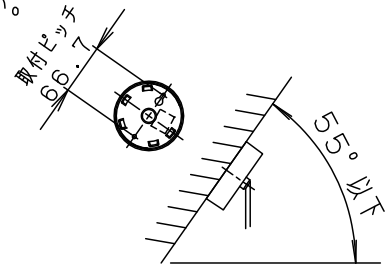

傾斜天井に取り付ける場合

- 55度を超える傾斜天井には取り付けないでください。

- 多灯設置する場合、風などにより器具どうしが当たらないよう器具の間隔をあけてください。
- 調光器と組み合わせて使用しないでください。火災の原因となります。
- LEDを直視しないでください。目の痛みの原因となることがあります。

- コードはフランジ内に収納できます。
- 下面開放タイプ

明るさ：40形電球1灯器具相当					
定格電圧	入力電流	消費電力			
AC100V	0.075A	4.3W			
付属ランプ	LDA4L-H-E17/S/4 電球色(2700K Ra80)	7	フランジ	ABS樹脂	ブラック
		6	ビニルキャプタイコード	外径φ6	ブラック
器具光束	424lm	5	支持板	鋼板(t0.6)	ブラックつや消し アクリル塗装
W・数	4.3×1	4	支柱	鋼管(φ9.8、t1.6)	ニッケルメッキ仕上
器具質量	0.7kg	3	ソケット		E17
特記事項		2	内セード	アクリル	乳白つや消し
		1	外セード	ガラス	透明
部番	部品名	材質・素材厚	備考	パナソニック株式会社	

品番
LGB15455K
今 川
岡 端