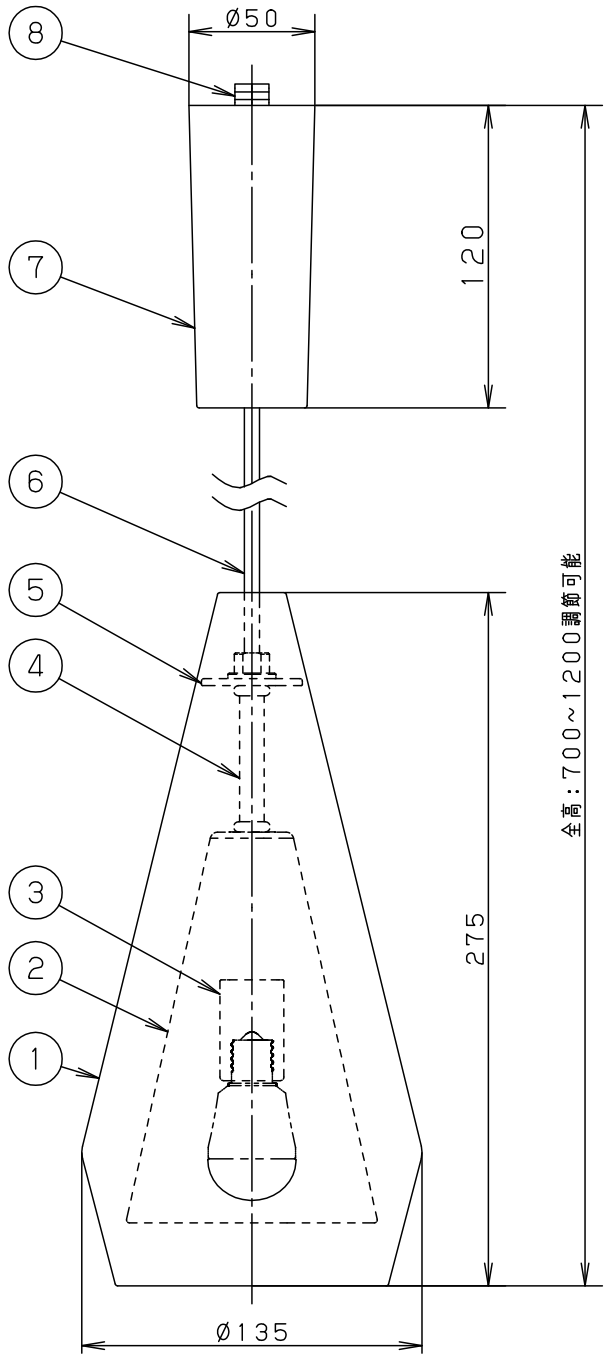

⚠ 注意：商品には寿命があります。詳細はCLX2021AAをご参照ください。

<使用上のご注意>

- この器具には白熱灯・電球形蛍光灯は使用できません。必ず適合ランプ（パナソニック製）をご使用ください。
- ほたるスイッチと接続する場合は1回路につき、スイッチ3個までで、ご使用ください。（4個以上のほたるスイッチと接続すると、スイッチを切にしても器具が消灯しないことがあります。）
- LEDにはバラツキがあるため、同一品番商品でも商品ごとに発光色・明るさが異なる場合があります。
- この器具の近くでは電子錠などに使用する光高周波方式のリモコンが動作しない場合がごくまれにありますのでご注意ください。
- 器具の近くでは、ラジオやテレビなどの音響・映像機器に雑音が入る場合があります。

⚠ 安全に関するご注意

- 一般屋内用器具です。屋外や水気、湿気のある所では使用しないでください。絶縁不良による感電の原因となります。
- 天井面取付専用器具です。傾斜天井には取り付けないでください。指定外取り付けは、落下の原因となります。
- 多灯設置する場合、風などにより器具どうしが当たらないよう器具の間隔をあけてください。
- 調光器と組み合わせて使用しないでください。火災の原因となります。
- LEDを直視しないでください。目の痛みの原因となることがあります。

- この器具は配線ダクト専用器具です。
- コードはフランジ内に収納できます。
- 下面開放タイプ
- パナソニック製100V用配線ダクトと組み合わせることを推奨します。

明るさ：40形電球1灯器具相当							
定格電圧	入力電流	消費電力	8	ライティングプラグ	ポリカーボネート	ブラック	
AC100V	0.075A	4.3W	7	フランジ	ASA樹脂	ブラック	
			6	ビニルキャプタイコード	外径φ6	ブラック	
器具光束	252lm		5	支持板	鋼板(t0.6)	ブラックつや消し アクリル塗装	品番
W・数	4.3×1		4	支柱	鋼管(φ9.8、t1.6)	ニッケルメッキ仕上	LGB16459K
器具質量	0.7kg		3	ソケット		E17	
特記事項			2	内セード	アクリル	乳白つや消し	今川 岡端
			1	外セード	ガラス	スモーク	
部番	部品名	材質・素材厚	備考	パナソニック株式会社