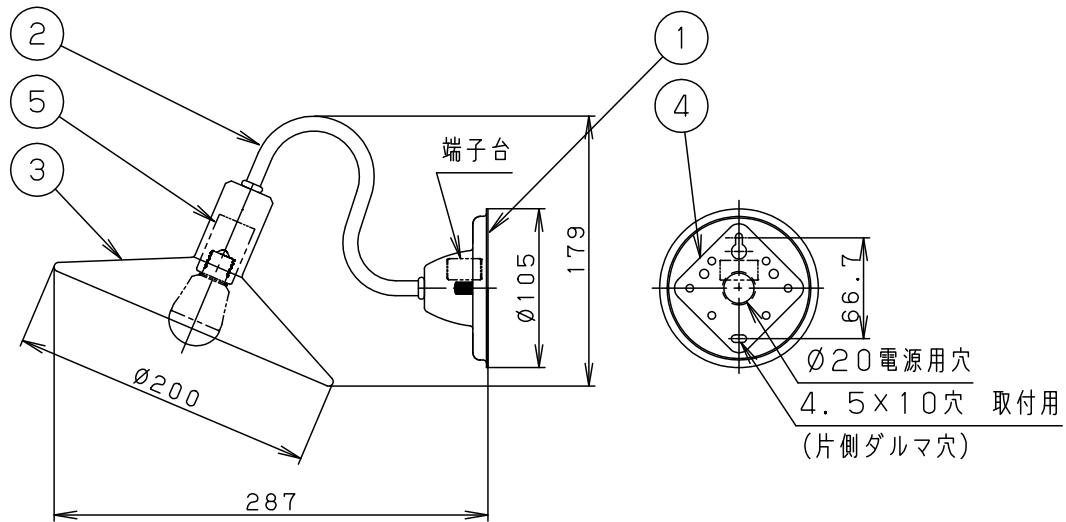

⚠ 注意：商品には寿命があります。詳細はCLX2021AAをご参照ください。

・下面開放タイプ

⚠ 安全に関するご注意

- ・一般屋内用器具です。
  屋外や水気、湿気のある所では使用しないでください。
  絶縁不良による感電の原因となります。
- ・調光器と組み合わせて使用しないでください。
  火災の原因となります。
- ・壁面取付専用器具です。
  図面方向以外は取り付けないでください。
  火災や落下の原因となります。
- ・LEDを直視しないでください。
  目の痛みの原因となることがあります。

<使用上のご注意>

- ・この器具には白熱灯、電球形蛍光灯は使用できません。必ず適合ランプ（パナソニック製）をご使用ください。
- ・LEDにはバラツキがあるため、同一品番商品でも商品ごとに発光色・明るさが異なる場合があります。
- ・器具の近くでは、ラジオやテレビなどの音響・映像機器に雑音が入る場合があります。
- ・この器具の近くでは電子錠などに使用する光高周波方式のリモコンが動作しない場合がごくまれにありますので、ご注意ください。
- ・ほたるスイッチと接続する場合は1回路につき、スイッチ3個までで、ご使用ください。
  (4個以上のほたるスイッチと接続すると、スイッチを切にしても器具が消灯しないことがあります)

明るさ：40形電球1灯器具相当								
定格電圧	入力電流	消費電力						
AC100V	0.075A	4.3W						
付属ランプ	LDA4L-H-E17/S/4 電球色(2700K Ra80)							
器具光束	342lm	5	ソケット		E 17	品番		
W・数	4.3×1	4	取付板	亜鉛鋼板(t1.2)		LGB81534F		
器具質量	0.65kg	3	セード	鋼板(t1.2)	チャコールグレー アクリル塗装			
特記事項		2	アーム	鋼管(φ9.8 t1.6)	チャコールグレー アクリル塗装			
		1	フランジ	鋼板(t1.0)	チャコールグレー アクリル塗装			
		部番	部品名	材質・素材厚	備考	パナソニック株式会社