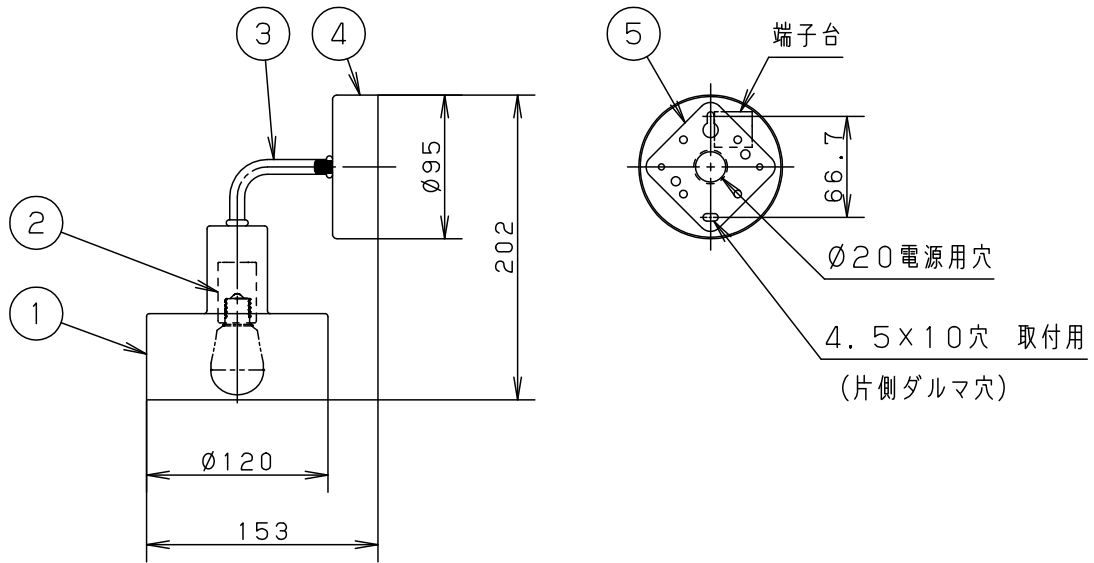

⚠ 注意：商品には寿命があります。詳細はCLX2021AAをご参照ください。

⚠ 安全に関するご注意

- 一般屋内用器具です。
  屋外や水気、湿気のある所では使用しないでください。
  絶縁不良による感電の原因となります。
- 壁面取付専用器具です。
  図面方向以外は取り付けないでください。
  火災や落下の原因となります。
- 調光器と組み合わせて使用しないでください。
  火災の原因となります。
- LEDを直視しないでください。
  目の痛みの原因となることがあります。

• 下面開放タイプ

＜使用上のご注意＞

- この器具には白熱灯、電球形蛍光灯は使用できません。必ず適合ランプ（パナソニック製）をご使用ください。
- ほたるスイッチと接続する場合は1回路につき、スイッチ3個までで、ご使用ください。（4個以上のほたるスイッチと接続すると、スイッチを切にしても器具が消灯しないことがあります）
- この器具の近くでは電子錠などに使用する光高周波方式のリモコンが動作しない場合がございますので、ご注意ください。
- LEDにはバラツキがあるため、同一品番商品でも商品ごとに発光色・明るさが異なる場合があります。
- 器具の近くでは、ラジオやテレビなどの音響・映像機器に雑音が入る場合があります。

明るさ：40形電球1灯器具相当		
定格電圧	入力電流	消費電力
AC100V	0.075A	4.3W
付属ランプ	LDA4L-H-E17/S/4 電球色 (2700K Ra80)	

器具光束	348lm	5	取付板	亜鉛鋼板 (t1.2)		品番	
W・数	4.3×1	4	フランジ	鋼板 (t1)	ホワイト アクリル塗装		LGB81614K
器具質量	0.6kg	3	アーム	鋼管 (φ9.8 t1.6)	ホワイト アクリル塗装	今川 岡端	
特記事項		2	ソケット		E17		パナソニック株式会社
		1	セード	鋼板 (t1)	ホワイト アクリル塗装		
部番	部品名	材質・素材厚	備考