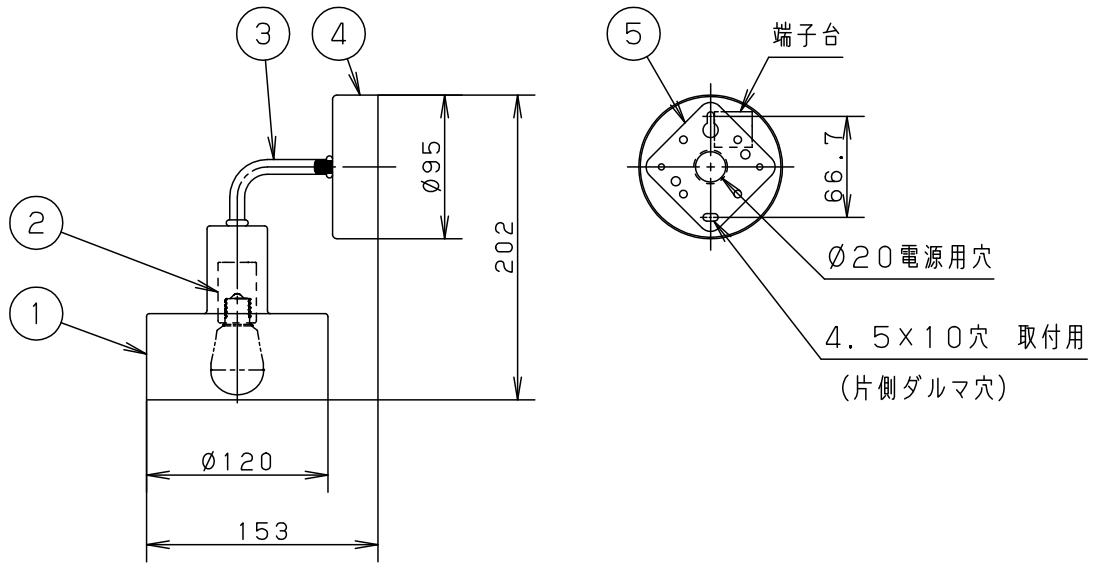

⚠ 注意：商品には寿命があります。詳細はCLX2021AAをご参照ください。

⚠ 安全に関するご注意

- 一般屋内用器具です。
  屋外や水気、湿気のある所では使用しないでください。
  絶縁不良による感電の原因となります。
- 壁面取付専用器具です。
  図面方向以外は取り付けしないでください。
  火災や落下の原因となります。
- 調光器と組み合わせて使用しないでください。
  火災の原因となります。
- LEDを直視しないでください。
  目の痛みの原因となることがあります。

• 下面開放タイプ

＜使用上のご注意＞

- この器具には白熱灯、電球形蛍光灯は使用できません。必ず適合ランプ（パナソニック製）をご使用ください。
- ほたるスイッチと接続する場合は1回路につき、スイッチ3個までで、ご使用ください。（4個以上のほたるスイッチと接続すると、スイッチを切にしても器具が消灯しないことがあります）
- この器具の近くでは電子錠などに使用する光高周波方式のリモコンが動作しない場合がございますので、ご注意ください。
- LEDにはバラツキがあるため、同一品番商品でも商品ごとに発光色・明るさが異なる場合があります。
- 器具の近くでは、ラジオやテレビなどの音響・映像機器に雑音が入る場合があります。

明るさ：40形電球1灯器具相当		
定格電圧	入力電流	消費電力
AC100V	0.075A	4.3W
付属ランプ	LDA4WW-H-E17/S/4 温白色(3500K Ra80)	

器具光束	348lm	5	取付板	亜鉛鋼板(t1.2)		品番	
W・数	4.3×1	4	フランジ	鋼板(t1)	ホワイト アクリル塗装		LGB81620K
器具質量	0.6kg	3	アーム	鋼管(φ9.8 t1.6)	ホワイト アクリル塗装	今川 岡端	
特記事項		2	ソケット		E17		パナソニック株式会社
		1	セード	鋼板(t1)	ホワイト アクリル塗装		
部番	部品名	材質・素材厚	備考