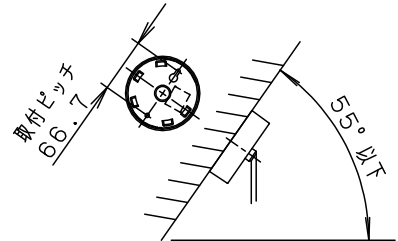

傾斜天井に取り付ける場合

- 55度を超える傾斜天井には取り付けないでください。

- 多灯設置する場合、風などにより器具どうしが当たらないよう器具の間隔をあけてください。
- LEDを直視しないでください。目の痛みの原因となることがあります。

- コードはフランジ内に収納できます。
- 下面開放タイプ

明るさ：40形電球1灯器具相当							
定格電圧	入力電流	消費電力					
AC100V	0.075A	4.3W					
付属ランプ	LDA4L-H-E17/S/4 電球色(2700K Ra80)		6	フランジ	ABS樹脂	ホワイト	品番
器具光束	338lm		5	ビニルキャブワイヤコード	外径φ6	ホワイト	
W・数	4.3×1		4	カバー	鋼板(t0.8)	ホワイトアクリル塗装	LSEB3103U
器具質量	0.8kg		3	ソケットカバー	66ナイロン	ホワイト	
特記事項			2	ソケット		E17	今川 岡端
			1	セード	ガラス	乳白つや消し	
部番	部品名	材質・素材厚	備考	パナソニック株式会社