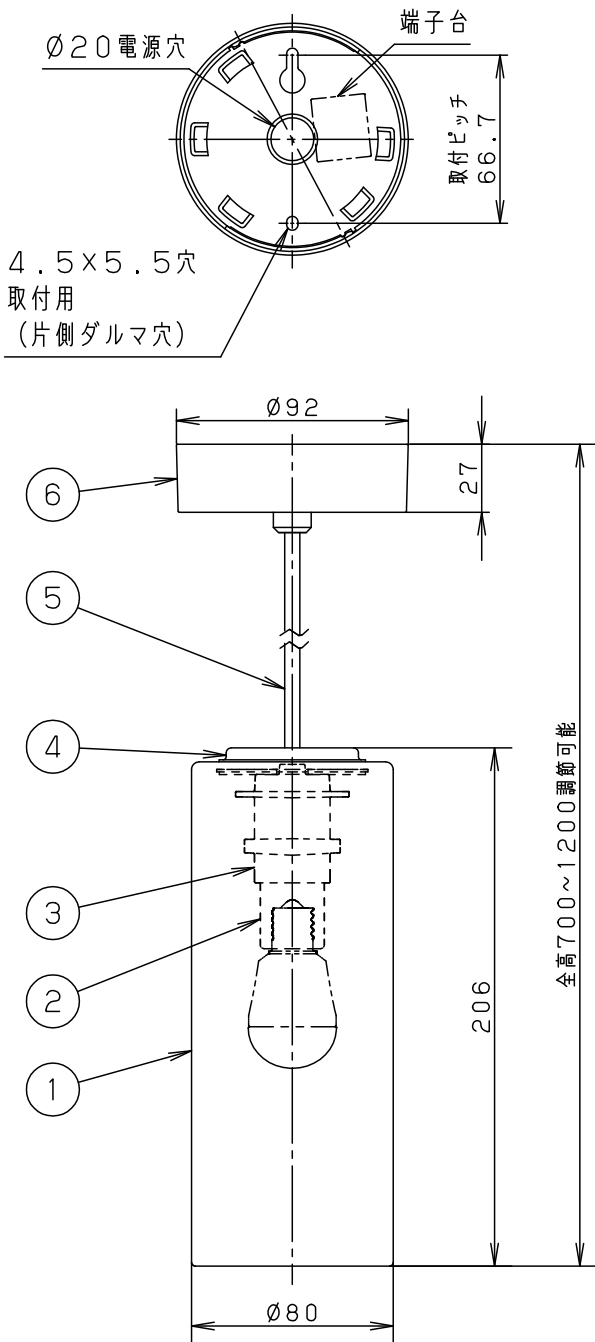

⚠ 注意：商品には寿命があります。詳細はCLX2021AAをご参照ください。

<使用上のご注意>

- この器具には白熱灯・電球形蛍光灯は使用できません。必ず適合ランプ（パナソニック製）をご使用ください。
- ほたるスイッチと接続する場合は1回路につき、スイッチ3個までで、ご使用ください。
  (4個以上のほたるスイッチと接続すると、スイッチを切にしても器具が消灯しないことがあります。)
- LEDにはバラツキがあるため、同一品番商品でも商品ごとに発光色・明るさが異なる場合があります。
- この器具の近くでは電子錠などに使用する光高周波方式のリモコンが動作しない場合がごくまれにありますのでご注意ください。
- 器具の近くでは、ラジオやテレビなどの音響・映像機器に雑音が入る場合があります。

⚠ 安全に関するご注意

- 一般屋内用器具です。屋外や水気、湿気のある所では使用しないでください。絶縁不良による感電の原因となります。
- 調光器と組み合わせて使用しないでください。火災の原因となります。
- 天井面取付専用器具です。指定外取り付けは、落下の原因となります。