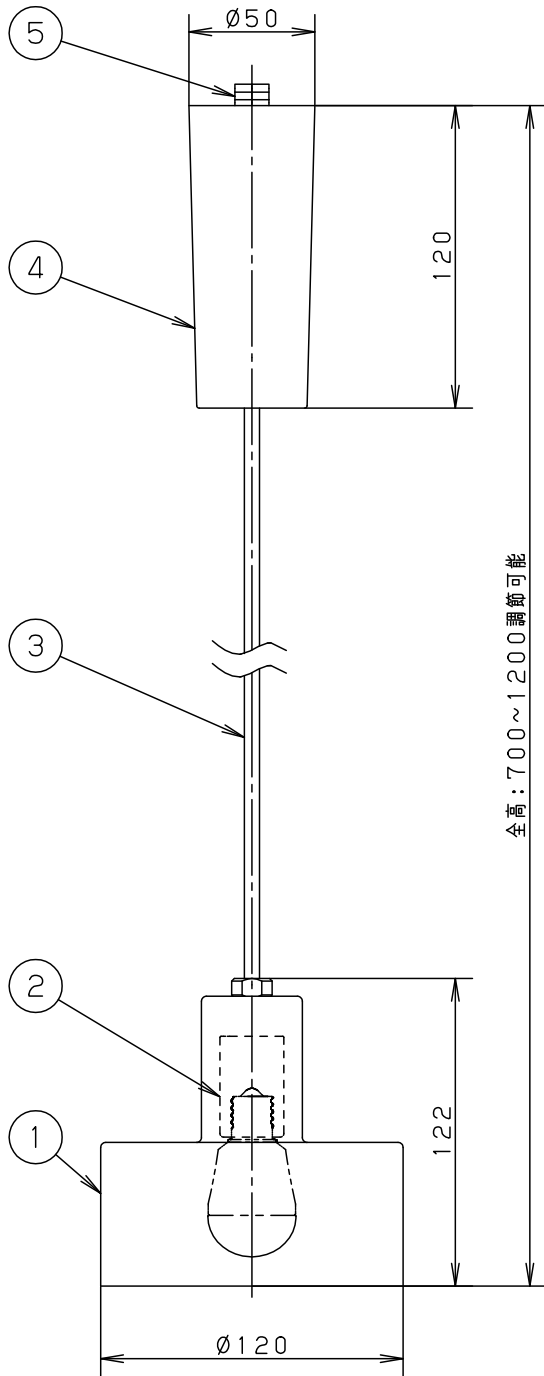

⚠ 注意：商品には寿命があります。詳細はCLX2021AAをご参照ください。

<使用上のご注意>

- この器具には白熱灯・電球形蛍光灯は使用できません。必ず適合ランプ（パナソニック製）をご使用ください。
- ほたるスイッチと接続する場合は1回路につき、スイッチ3個までで、ご使用ください。
  (4個以上のほたるスイッチと接続すると、スイッチを切にしても器具が消灯しないことがあります。)
- LEDにはバラツキがあるため、同一品番商品でも商品ごとに発光色・明るさが異なる場合があります。
- この器具の近くでは電子錠などに使用する光高周波方式のリモコンが動作しない場合がございます。
- 器具の近くでは、ラジオやテレビなどの音響・映像機器に雑音が入る場合があります。

⚠ 安全に関するご注意

- 一般屋内用器具です。
  屋外や水気、湿気のある所では使用しないでください。
  絶縁不良による感電の原因となります。
- 天井面取付専用器具です。
  傾斜天井には取り付けないでください。
  指定外取り付けは、落下の原因となります。
- 多灯設置する場合、風などにより器具どうしが当たらないよう器具の間隔をあけてください。
- 調光器と組み合わせて使用しないでください。
  火災の原因となります。
- LEDを直視しないでください。
  目の痛みの原因となることがあります。

- この器具は配線ダクト専用器具です。
- コードはフランジ内に収納できます。
- 下面開放タイプ
- パナソニック製100V用配線ダクトと組み合わせることを推奨します。

明るさ：40形電球1灯器具相当		
定格電圧	入力電流	消費電力
AC100V	0.075A	4.3W
付属ランプ	LDA4L-H-E17/S/4 電球色(2700K Ra80)	

器具光束	262lm	5	ライティングプラグ	ポリカーボネート	ブラック	品番 LSEB3247K
W・数	4.3×1	4	フランジ	ASA樹脂	ブラック	
器具質量	0.5kg	3	ビニルケーブルコード	外径φ6	ブラック	
特記事項		2	ソケット		E17	今川 岡端
		1	セード	鋼板(t1)	ブラック アクリル塗装	
部番	部品名	材質・素材厚	備考	パナソニック株式会社