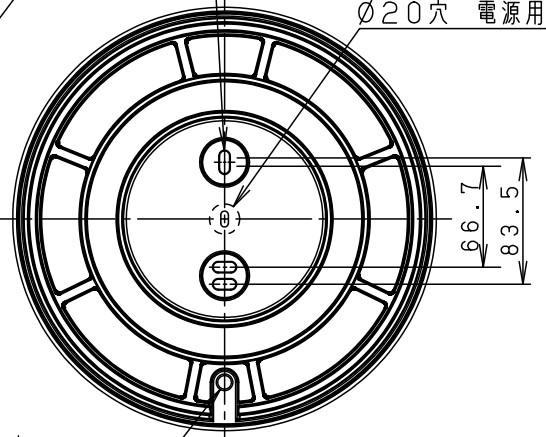

・調光器と組み合わせて使用しないでください。火災の原因となります。

- ・取付面と本体パッキンのスキマおよびパッキン外周部にシーラントを塗ってください。また、背面より水のかかる場所へ設置しないでください。指定外の取付は絶縁不良による感電の原因となります。

- ・使用ランプと異なるランプと交換される場合、壁スイッチやライトコントロールなどの適合を必ず確認したうえ交換してください。

端子台 接地端子

4-枠取付ネジ

3-15×6.6穴 取付用

Ø20穴 電源用

水抜き穴 (ブッシング付)

※屋外の壁面に取り付ける場合はブッシングを取り外してください

※<使用上のご注意><施工上のご注意>については、別紙：XLGE8017CT1-KG\*をご参照ください。

組合せ品名	本体品番	LEDフラットランプ品番
XLGE8017CT1	LGW85239Y	LLD4000LCT1

本図面は2枚1組です。 1/2

定格電圧	入力電流	消費電力
AC100V	0.12A	7.4W