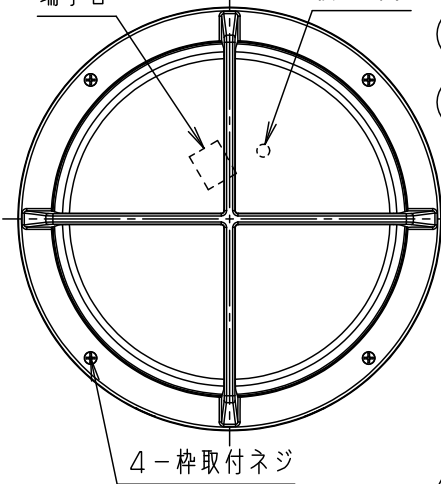

⚠ 注意：商品には寿命があります。詳細はCLX2021AAをご参照ください。

- ・木ネジ部絶縁ゴム付 ・密閉型 ・防雨型
- ・枠の取付方式は、ネジ方式です。

⚠ 安全に関するご注意

防雨型器具です。浴室などの湿気の多い場所では使用しないでください。感電、火災の原因となります。壁面、天井面取付兼用器具です。傾斜天井、壁面に取付ける場合は、傾斜の下側に水抜き穴がくるように取り付けてください。指定外取り付けは落下、感電、火災の原因となります。

・調光器と組み合わせて使用しないでください。火災の原因となります。

- ・取付面と本体パッキンのスキマおよびパッキン外周部にシーラントを塗ってください。また、背面より水のかかる場所へ設置しないでください。指定外の取付は絶縁不良による感電の原因となります。

- ・使用ランプと異なるランプと交換される場合、壁スイッチやライトコントロールなどの適合を必ず確認したうえ交換してください。

端子台 接地端子

4-枠取付ネジ

3-15×6.6穴 取付用

Ø20穴 電源用

水抜き穴 (ブッシング付)

※屋外の壁面に取り付ける場合はブッシングを取り外してください

※<使用上のご注意><施工上のご注意>については、別紙：XLGE8017CT1-KG\*をご参照ください。

組合せ品名	本体品番	LEDフラットランプ品番
XLGE8017CT1	LGW85239Y	LLD4000LCT1

本図面は2枚1組です。 1/2

定格電圧	入力電流	消費電力
AC100V	0.12A	7.4W