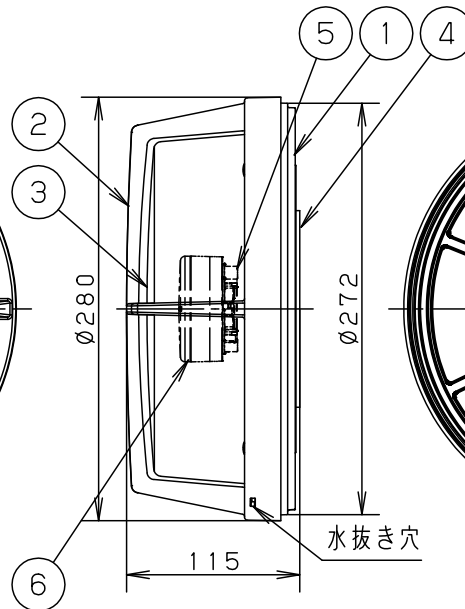

⚠ 注意：商品には寿命があります。詳細はCLX2021AAをご参照ください。

- ・木ネジ部絶縁ゴム付 ・密閉型 ・防雨型
- ・枠の取付方式は、ネジ方式です。

⚠ 安全に関するご注意

防雨型器具です。浴室などの湿気の多い場所では使用しないでください。感電、火災の原因となります。壁面、天井面取付兼用器具です。傾斜天井、壁面に取付ける場合は、傾斜の下側に水抜き穴がくるように取り付けてください。指定外取り付けは落下、感電、火災の原因となります。

・調光器と組み合わせて使用しないでください。火災の原因となります。

- ・取付面と本体パッキンのスキマおよびパッキン外周部にシーラントを塗ってください。また、背面より水のかかる場所へ設置しないでください。指定外の取付は絶縁不良による感電の原因となります。

- ・使用ランプと異なるランプと交換される場合、壁スイッチやライトコントロールなどの適合を必ず確認したうえ交換してください。

端子台 接地端子

4-枠取付ネジ

3-15×6.6穴 取付用

Ø20穴 電源用

水抜き穴 (ブッシング付)

※屋外の壁面に取り付ける場合はブッシングを取り外してください

※<使用上のご注意><施工上のご注意>については、別紙：XLGE8017CT1-KG\*をご参照ください。

組合せ品名	本体品番	LEDフラットランプ品番
XLGE8017CT1	LGW85239Y	LLD4000LCT1

本図面は2枚1組です。 1/2

定格電圧	入力電流	消費電力
AC100V	0.12A	7.4W