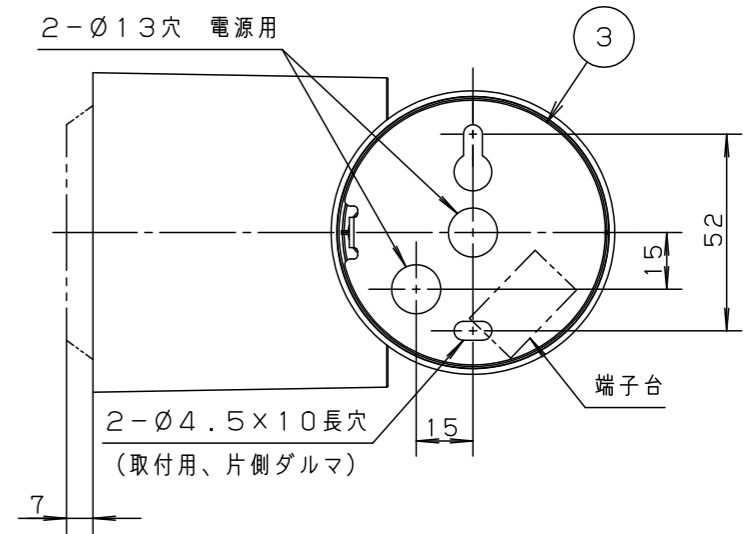

⚠ 安全に関するご注意

- ・ランプ起動方式に適合しないライトコントロールやスイッチと組み合わせて使用しないでください。火災の原因となります。
- ・ワイヤレススピーカー使用時は調光器、ライトコントロールと組み合わせて使用しないでください。火災の原因となります。
- ・一般屋内用器具です。屋外や水気、湿気のある所では使用しないでください。絶縁不良による感電の原因となります。
- ・天井面、壁面、据置取付専用（床面据置不可）器具です。指定外取付は火災の原因となります。
- ・照射物近接限度内にドア開閉範囲や家具などの可燃物が近づかないように考慮して取り付けてください。照射物の変色・火災の原因となります。
- ・LEDを直視しないでください。目の痛みの原因となります。
- ・使用ランプと異なるランプに交換される場合、壁スイッチ、ライトコントロールなどの適合を必ず確認のうえ交換してください。
- ・自動ドア、火災報知機などの自動制御機器の近くで使用しないでください。
- ・病院内や医療電気機器のある場所で使用しないでください。
- ・心臓ペースメーカーを装着している方は装着部から22cm以内で本器を使用しないでください。