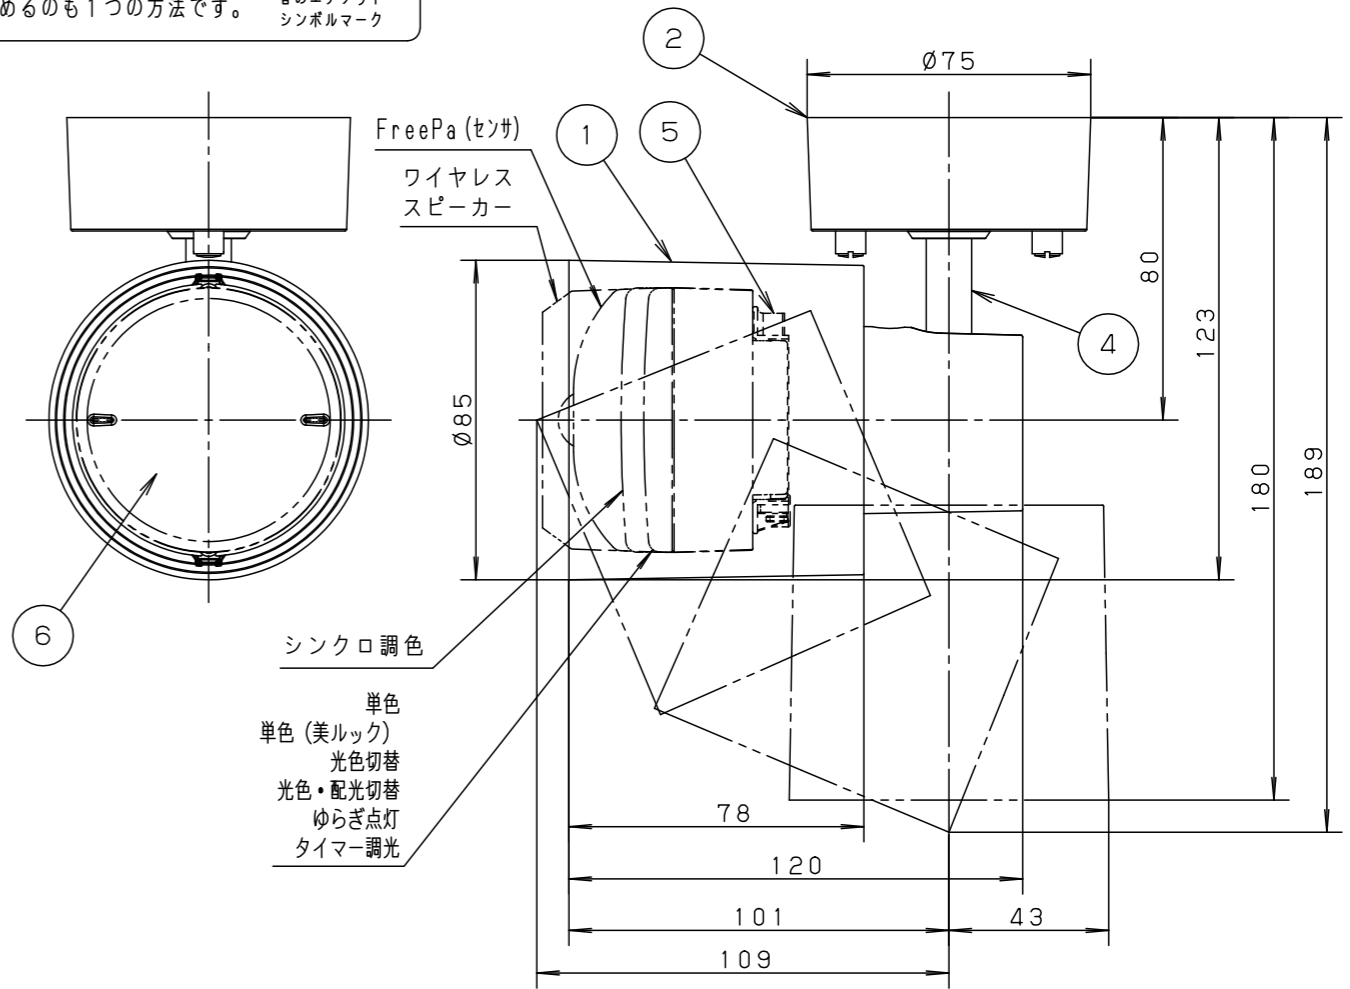

可動範囲

適合ランプ	LEDフラットランプØ70 (別表参照)	6 LEDフラットランプ									本図面は3枚1組です。 1/3
定格電圧	AC100V	5 ソケット			口金GX53-1	品番	スポットライト (ワイヤレススピーカー対応タイプ) NTN88008B				
器具質量	0.4kg	4 アーム	アルミダイカスト		ブラックつや消し ポリエステル粉体塗装	図番	NTN88008B-K4		三輪	前田	
特記事項		3 取付板	亜鉛鋼板 (t1.2)				単位：mm 第三角法				
		2 フランジ	PBT樹脂		ブラック						
		1 セード	PBT樹脂		ブラック						
		部品名	材質・素材厚		備考			パナソニック株式会社			