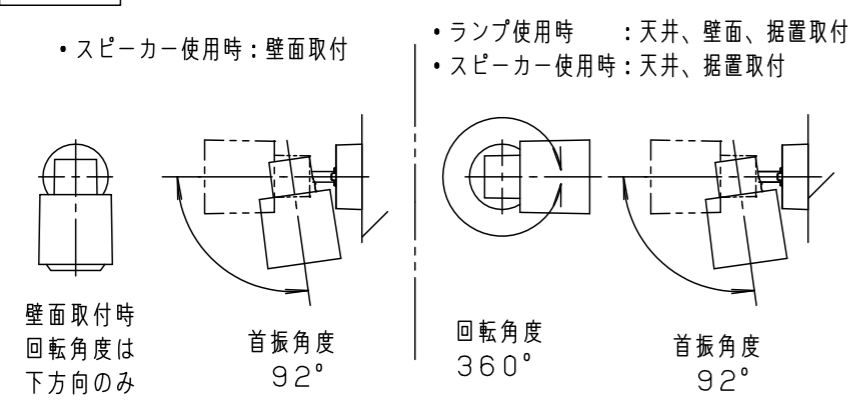

可動範囲

適合ランプ	LEDフラットランプØ70 (別表参照)	6 LEDフラットランプ									本図面は3枚1組です。 1/3
定格電圧	AC100V	5 ソケット			口金GX53-1	品番	スポットライト (ワイヤレススピーカー対応タイプ) NTN88008B				
器具質量	0.4kg	4 アーム	アルミダイカスト		ブラックつや消し ポリエステル粉体塗装	図番	NTN88008B-K4		三輪	前田	
特記事項		3 取付板	亜鉛鋼板 (t1.2)				単位：mm 第三角法				
		2 フランジ	PBT樹脂		ブラック						
		1 セード	PBT樹脂		ブラック						
		部品名	材質・素材厚		備考			パナソニック株式会社			