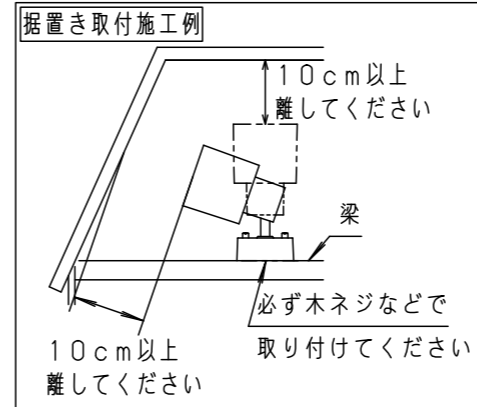

＜施工上のご注意＞

- ・ほたるスイッチと接続する場合は1回路につきスイッチ3個まででご使用ください。(4個以上のほたるスイッチと接続すると、壁スイッチを切にしても器具が消灯しないことがあります。)
- ・ライトコントロール、かかってにスイッチなどの高機能スイッチを使用する場合は、ランプ起動方式に適合した当社製スイッチを使用し、接続台数、接続方法はスイッチの取扱説明書に従ってください。
- ・ワイヤレススピーカー使用時は調光器やライトコントロールと組み合わせて使用しないでください。
- ・ワイヤレススピーカー使用時はシステム天井などの吸音性や防振性が低い天井に器具を取り付けしないでください。(スピーカーの音漏れや振動が上階に伝わりやすくなります。)