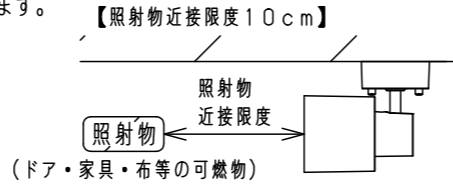

⚠ 安全に関するご注意

- ・ランプ起動方式に適合しないライトコントロールやスイッチと組み合わせて使用しないでください。火災の原因となります。
- ・ワイヤレススピーカー使用時は調光器、ライトコントロールと組み合わせて使用しないでください。火災の原因となります。
- ・一般屋内用器具です。屋外や水気、湿気のある所では使用しないでください。絶縁不良による感電の原因となります。
- ・天井面、壁面、据置取付専用（床面据置不可）器具です。指定外取付は火災の原因となります。
- ・照射物近接限度内にドア開閉範囲や家具などの可燃物が近づかないように考慮して取り付けてください。照射物の変色・火災の原因となります。
- ・LEDを直視しないでください。目の痛みの原因となります。
- ・使用ランプと異なるランプに交換される場合、壁スイッチ、ライトコントロールなどの適合を必ず確認のうえ交換してください。
- ・自動ドア、火災報知機などの自動制御機器の近くで使用しないでください。
- ・病院内や医療電気機器のある場所で使用しないでください。
- ・心臓ペースメーカーを装着している方は装着部から22cm以内で本器を使用しないでください。