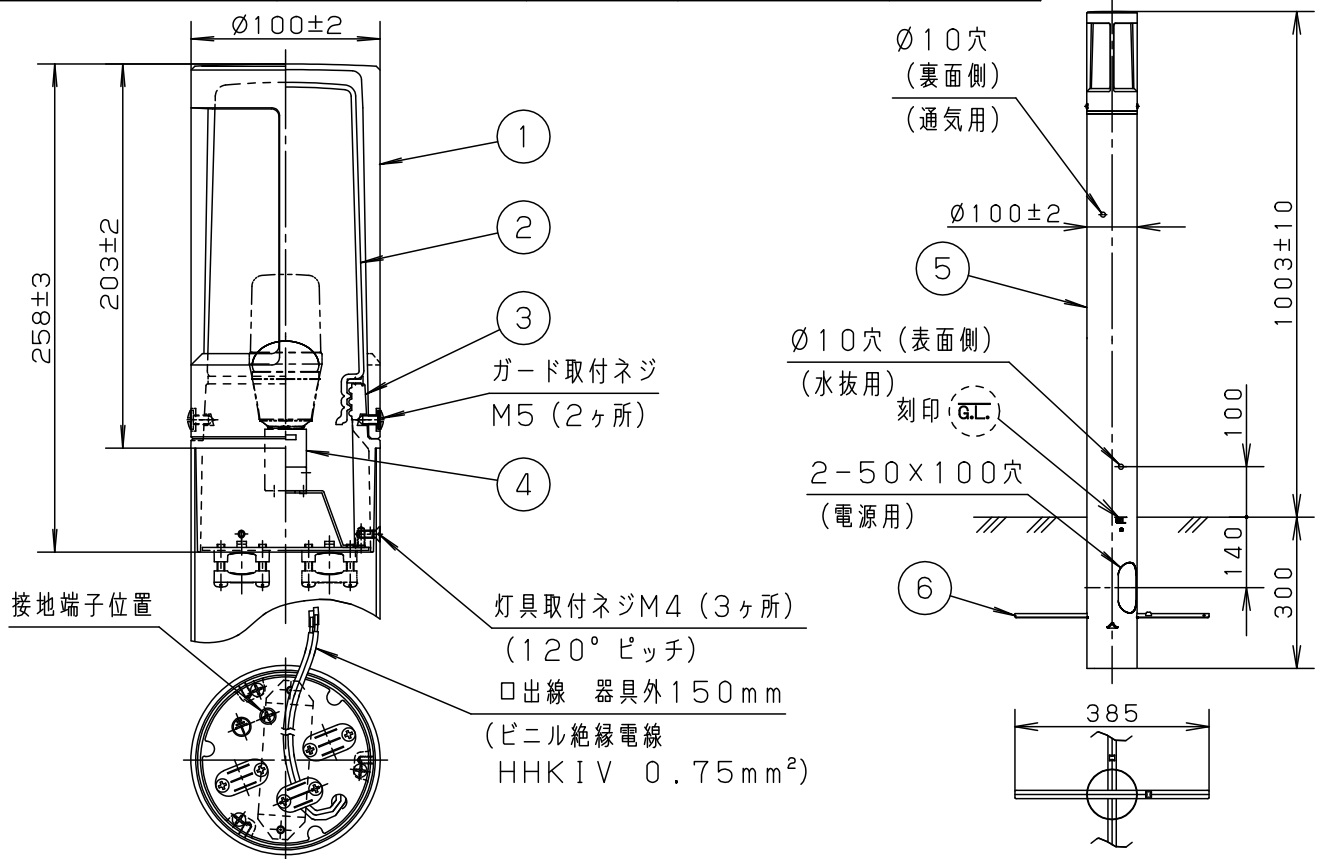

⚠ 注意：商品には寿命があります。詳細はCLX2021JAをご参照ください。

品名	品番			
	灯具	質量	ポール	質量
ローポールライトXY2878K	NNY22272	1.4kg	NNY28700K	1.7kg

⚠ 安全に関するご注意

- 防雨型器具です。浴室など湿気の高い場所には使用しないでください。絶縁不良による感電、火災の原因となります。
- 60m/s仕様です。建物の屋上、山稜、橋梁及び沿岸部等では使用しないでください。器具落下、転倒の原因となります。
- ポールは土壌のしっかりした所に設置してください。土質の柔らかい場所の場合は、コンクリート等で埋込部を固定してください。設置に不備があるとポール倒れの原因となります。
- 水抜穴は絶対にふさがらないでください。絶縁不良による感電の原因となります。
- ポール内は水が溜まりやすいので十分な排水処理を行い、地中からの湿気を防止するために、ポール内へ川砂を地面より上部まで入れてください。絶縁不良による感電の原因となります。
- 土中埋設配線する場合は、保護管を使用してください。また、土中での接続はしないでください。絶縁劣化により、感電や火災の原因となります。

メディアムグレーメタリック	6	ネカセ	亜鉛鋼板 (t1.2)	員数 2	保護等級: IP23 (灯具のみ)	
適合ランプ	LDT6L (N・D) -G-E17/S/T6X1	5	ポール	ステンレス鋼板 (t0.6)	メディアムグレーメタリック アクリル塗装	品名 防雨型 ローポールライト XY2878K
	LDA4L (WW・N・D) -G-E17/S/K4X1	4	ソケットE17		L010	
器具質量	3.1kg	3	本体	アルミダイカスト	メディアムグレーメタリック アクリル塗装	
特記事項		2	グローブ	並ガラス	乳白	鶴 米 田 谷
		1	ガード	アルミダイカスト	メディアムグレーメタリック アクリル塗装	
		部番	部品名	材質・素材厚	備考	パナソニック株式会社