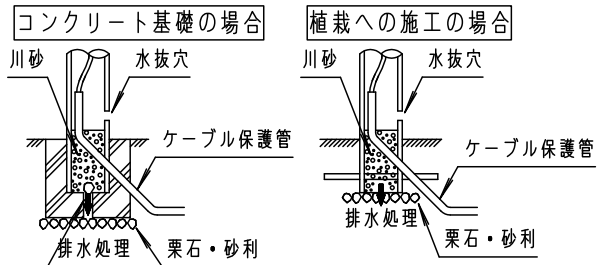

⚠ 注意：商品には寿命があります。詳細はCLX2021JAをご参照ください。

品名	品番			
	灯具	質量	ポール	質量
ローポールライトXY2878K	NNY22272	1.4kg	NNY28700K	1.7kg

⚠ 安全に関するご注意

- 防雨型器具です。浴室など湿気の高い場所には使用しないでください。絶縁不良による感電、火災の原因となります。
- 60m/s仕様です。建物の屋上、山稜、橋梁及び沿岸部等では使用しないでください。器具落下、転倒の原因となります。
- ポールは土壌のしっかりした所に設置してください。土質の柔らかい場所の場合は、コンクリート等で埋込部を固定してください。設置に不備があるとポール倒れの原因となります。
- 水抜穴は絶対にふさがらないでください。絶縁不良による感電の原因となります。
- ポール内は水が溜まりやすいので十分な排水処理を行い、地中からの湿気を防止するために、ポール内へ川砂を地面より上部まで入れてください。絶縁不良による感電の原因となります。
- 土中埋設配線する場合は、保護管を使用してください。また、土中での接続はしないでください。絶縁劣化により、感電や火災の原因となります。