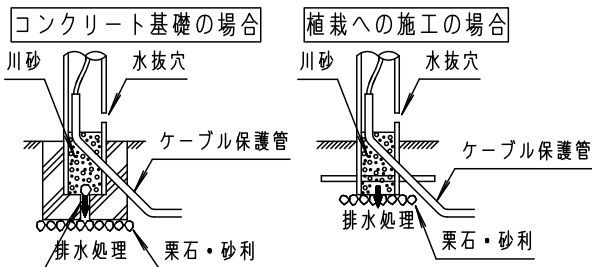

⚠ 注意：商品には寿命があります。詳細はCLX2021JAをご参照ください。

品名	品番			
	灯具	質量	ポール	質量
ローポールライトXY2879K	NNY22272	1.4kg	NNY28701K	1.1kg

⚠ 安全に関するご注意

- 防雨型器具です。浴室など湿気が多い場所には使用しないでください。絶縁不良による感電、火災の原因となります。
- 60m/s仕様です。建物の屋上、山稜、橋梁及び沿岸部等では使用しないでください。器具落下、転倒の原因となります。
- ポールは土壌のしっかりした所に設置してください。土質の柔らかい場所の場合は、コンクリート等で埋込部を固定してください。設置に不備があるとポール倒れの原因となります。
- 水抜穴は絶対にふさがらないでください。絶縁不良による感電の原因となります。
- ポール内は水が溜まりやすいので十分な排水処理を行い、地中からの湿気を防止するために、ポール内へ川砂を地面より上部まで入れてください。絶縁不良による感電の原因となります。
- 土中埋設配線する場合は、保護管を使用してください。また、土中での接続はしないでください。絶縁劣化により、感電や火災の原因となります。