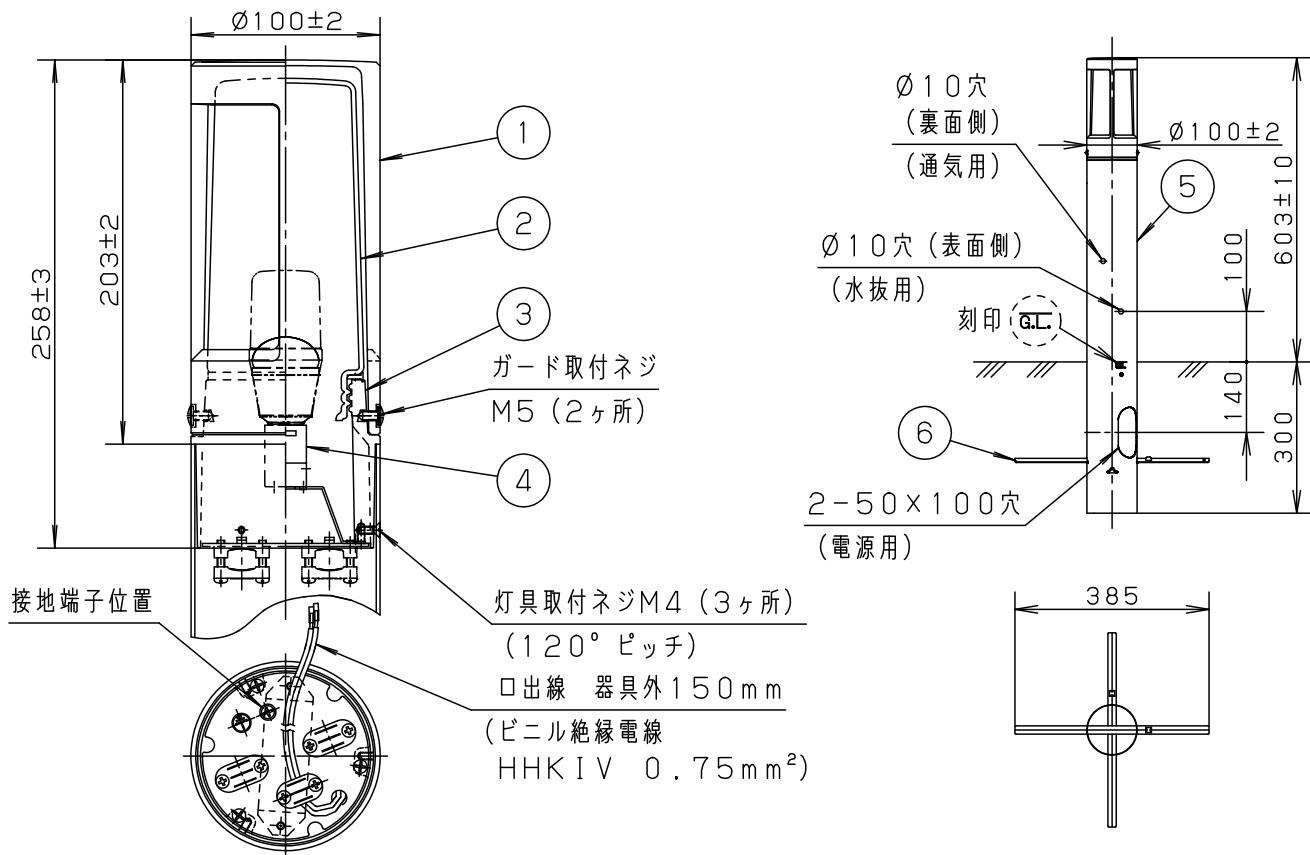

⚠ 注意：商品には寿命があります。詳細はCLX2021JAをご参照ください。

品名	品番			
	灯具	質量	ポール	質量
ローポールライトXY2879K	NNY22272	1.4kg	NNY28701K	1.1kg

⚠ 安全に関するご注意

- 防雨型器具です。浴室など湿気が多い場所には使用しないでください。絶縁不良による感電、火災の原因となります。
- 60m/s仕様です。建物の屋上、山稜、橋梁及び沿岸部等では使用しないでください。器具落下、転倒の原因となります。
- ポールは土壌のしっかりした所に設置してください。土質の柔らかい場所の場合は、コンクリート等で埋込部を固定してください。設置に不備があるとポール倒れの原因となります。
- 水抜穴は絶対にふさがらないでください。絶縁不良による感電の原因となります。
- ポール内は水が溜まりやすいので十分な排水処理を行い、地中からの湿気を防止するために、ポール内へ川砂を地面より上部まで入れてください。絶縁不良による感電の原因となります。
- 土中埋設配線する場合は、保護管を使用してください。また、土中での接続はしないでください。絶縁劣化により、感電や火災の原因となります。

メディアムグレーメタリック	6	ネカセ	亜鉛鋼板 (t1.2)	員数 2	保護等級: IP23 (灯具のみ)
適合ランプ	LDT6L (N・D) -G-E17/S/T6x1	5	ポール	ステンレス鋼板 (t0.6)	メディアムグレーメタリック アクリル塗装
	LDA4L (WW・N・D) -G-E17/S/K4x1	4	ソケットE17		L010
器具質量	2.5kg	3	本体	アルミダイカスト	メディアムグレーメタリック アクリル塗装
特記事項	2	グローブ	並ガラス	乳白	品名 防雨型 ローポールライト XY2879K
	1	ガード	アルミダイカスト	メディアムグレーメタリック アクリル塗装	
	部番	部品名	材質・素材厚	備考	
パナソニック株式会社					