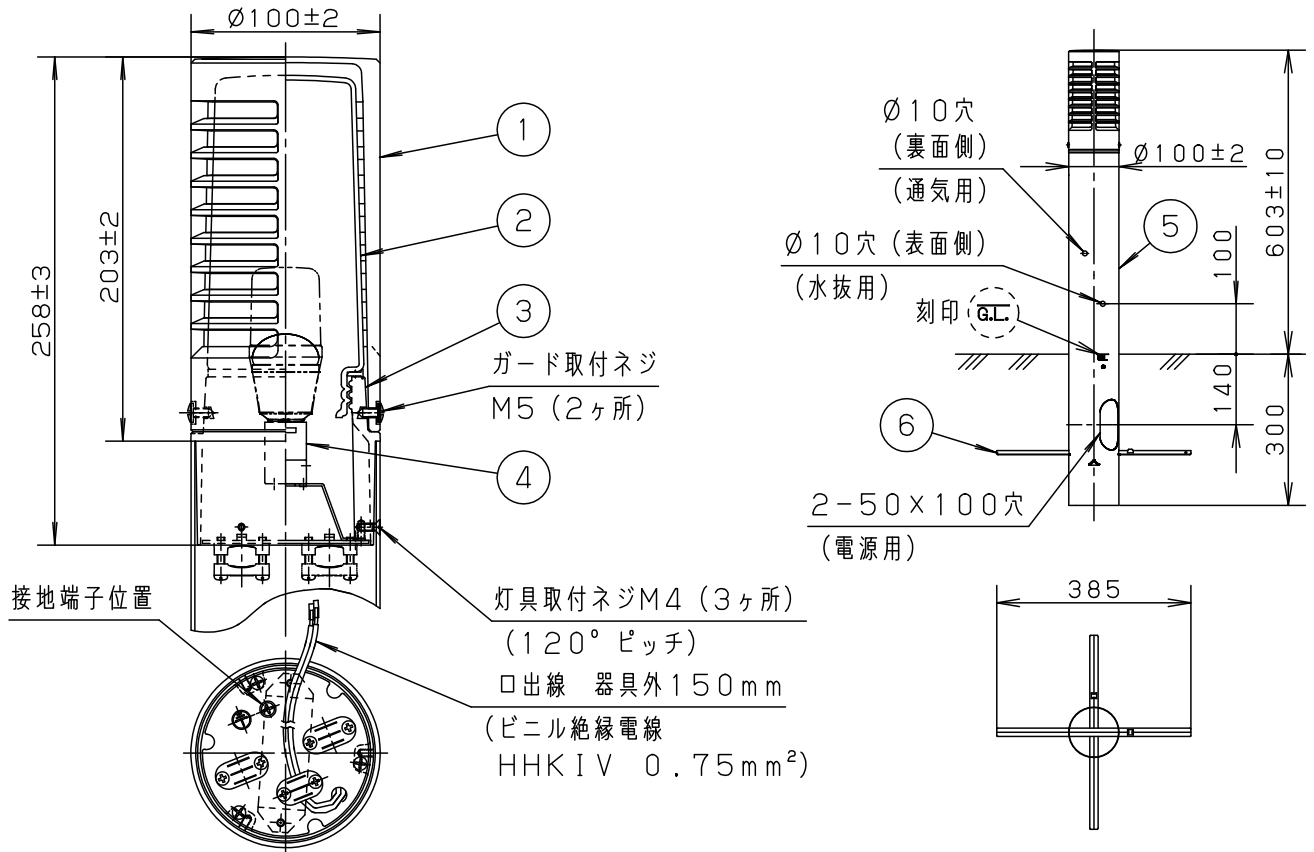

⚠ 注意：商品には寿命があります。詳細はCLX2021JAをご参照ください。

品名	品番			
	灯具	質量	ポール	質量
ローポールライトXY2881K	NNY22282	1.7kg	NNY28701K	1.1kg

⚠ 安全に関するご注意

- 防雨型器具です。浴室など湿気が多い場所には使用しないでください。絶縁不良による感電、火災の原因となります。
- 60m/s仕様です。建物の屋上、山稜、橋梁及び沿岸部等では使用しないでください。器具落下、転倒の原因となります。
- ポールは土壌のしっかりした所に設置してください。土質の柔らかい場所の場合は、コンクリート等で埋込部を固定してください。設置に不備があるとポール倒れの原因となります。
- 水抜穴は絶対にふさがらないでください。絶縁不良による感電の原因となります。
- ポール内は水が溜まりやすいので十分な排水処理を行い、地中からの湿気を防止するために、ポール内へ川砂を地面より上部まで入れてください。絶縁不良による感電の原因となります。
- 土中埋設配線する場合は、保護管を使用してください。また、土中での接続はしないでください。絶縁劣化により、感電や火災の原因となります。

メディアムグレーメタリック	6	ネカセ	亜鉛鋼板 (t1.2)	員数 2	保護等級: IP23 (灯具のみ)
適合ランプ	LDT6L (N・D) -G-E17/S/T6x1	5	ポール	ステンレス鋼板 (t0.6)	メディアムグレーメタリック アクリル塗装
	LDA4L (WW・N・D) -G-E17/S/K4x1	4	ソケットE17		L010
器具質量	2.8kg	3	本体	アルミダイカスト	メディアムグレーメタリック アクリル塗装
特記事項		2	グローブ	並ガラス	乳白
		1	ガード	アルミダイカスト	メディアムグレーメタリック アクリル塗装
部番			部品名	材質・素材厚	備考
パナソニック株式会社					