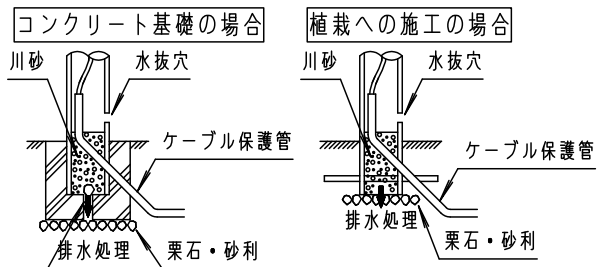

⚠ 注意：商品には寿命があります。詳細はCLX2021JAをご参照ください。

品名	品番			
	灯具	質量	ポール	質量
ローポールライトXY2881K	NNY22282	1.7kg	NNY28701K	1.1kg

⚠ 安全に関するご注意

- 防雨型器具です。浴室など湿気が多い場所には使用しないでください。絶縁不良による感電、火災の原因となります。
- 60m/s仕様です。建物の屋上、山稜、橋梁及び沿岸部等では使用しないでください。器具落下、転倒の原因となります。
- ポールは土壌のしっかりした所に設置してください。土質の柔らかい場所の場合は、コンクリート等で埋込部を固定してください。設置に不備があるとポール倒れの原因となります。
- 水抜穴は絶対にふさがらないでください。絶縁不良による感電の原因となります。
- ポール内は水が溜まりやすいので十分な排水処理を行い、地中からの湿気を防止するために、ポール内へ川砂を地面より上部まで入れてください。絶縁不良による感電の原因となります。
- 土中埋設配線する場合は、保護管を使用してください。また、土中での接続はしないでください。絶縁劣化により、感電や火災の原因となります。