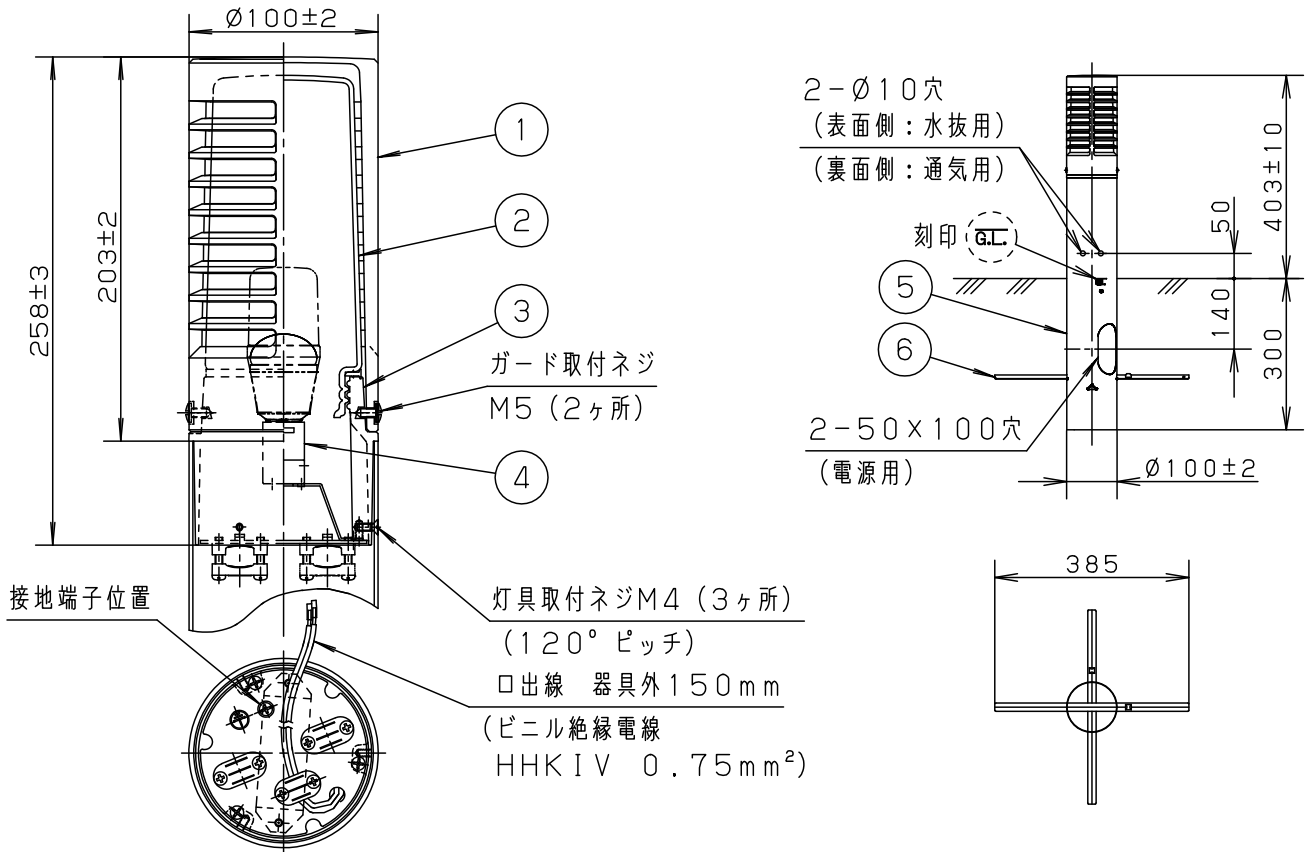

⚠ 注意：商品には寿命があります。詳細はCLX2021JAをご参照ください。

品名	品番			
	灯具	質量	ポール	質量
ローポールライトXY2882K	NNY22282	1.7kg	NNY28702K	0.8kg

⚠ 安全に関するご注意

- 防雨型器具です。浴室など湿気が多い場所には使用しないでください。絶縁不良による感電、火災の原因となります。
- 60m/s仕様です。建物の屋上、山稜、橋梁及び沿岸部等では使用しないでください。器具落下、転倒の原因となります。
- ポールは土壌のしっかりした所に設置してください。土質の柔らかい場所の場合は、コンクリート等で埋込部を固定してください。設置に不備があるとポール倒れの原因となります。
- 水抜穴は絶対にふさがらないでください。絶縁不良による感電の原因となります。
- ポール内は水が溜まりやすいので十分な排水処理を行い、地中からの湿気を防止するために、ポール内へ川砂を地面より上部まで入れてください。絶縁不良による感電の原因となります。
- 土中埋設配線する場合は、保護管を使用してください。また、土中での接続はしないでください。絶縁劣化により、感電や火災の原因となります。

メディアムグレーメタリック	6	ネカセ	亜鉛鋼板 (t1.2)	員数 2	保護等級: IP23 (灯具のみ)	
適合ランプ	LDT6L (N・D) -G-E17/S/T6x1	5	ポール	ステンレス鋼板 (t0.6)	メディアムグレーメタリック アクリル塗装	品名 防雨型 ローポールライト XY2882K
	LDA4L (WW・N・D) -G-E17/S/K4x1	4	ソケットE17		L010	
器具質量	2.5kg	3	本体	アルミダイカスト	メディアムグレーメタリック アクリル塗装	
特記事項		2	グローブ	並ガラス	乳白	鶴米 田谷
		1	ガード	アルミダイカスト	メディアムグレーメタリック アクリル塗装	
		部番	部品名	材質・素材厚	備考	パナソニック株式会社