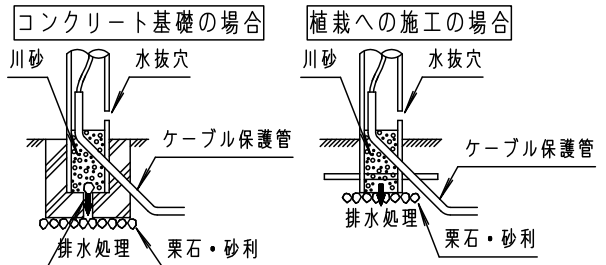

⚠ 注意：商品には寿命があります。詳細はCLX2021JAをご参照ください。

品名	品番			
	灯具	質量	ポール	質量
ローポールライトXY2882K	NNY22282	1.7kg	NNY28702K	0.8kg

⚠ 安全に関するご注意

- 防雨型器具です。浴室など湿気が多い場所には使用しないでください。絶縁不良による感電、火災の原因となります。
- 60m/s仕様です。建物の屋上、山稜、橋梁及び沿岸部等では使用しないでください。器具落下、転倒の原因となります。
- ポールは土壌のしっかりした所に設置してください。土質の柔らかい場所の場合は、コンクリート等で埋込部を固定してください。設置に不備があるとポール倒れの原因となります。
- 水抜穴は絶対にふさがらないでください。絶縁不良による感電の原因となります。
- ポール内は水が溜まりやすいので十分な排水処理を行い、地中からの湿気を防止するために、ポール内へ川砂を地面より上部まで入れてください。絶縁不良による感電の原因となります。
- 土中埋設配線する場合は、保護管を使用してください。また、土中での接続はしないでください。絶縁劣化により、感電や火災の原因となります。