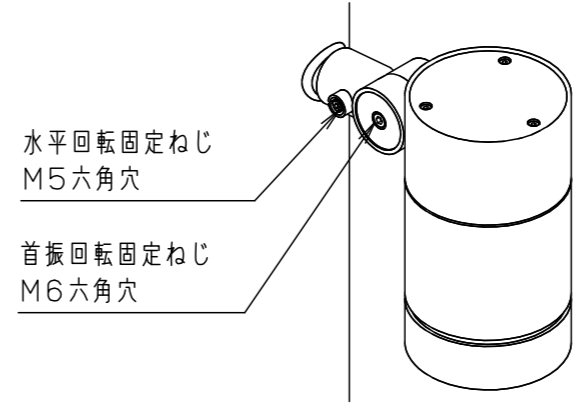

[使用上のご注意]

- ・調光器と組み合わせて使用しないでください。
- ・ライトアップ照明器具を照明器具以外の特殊用途や特殊環境、塩害地域でご使用される場合は、別途ご相談ください。
- ・器具が点検・交換できない場所には設置しないでください。点検できる設置場所（納め方）であること、高所設置時の点検設備（ゴンドラなど）があることを確認した上で、設置計画をしてください。
- ・施工作業を十分に考慮して造営材と器具とのスペースを確保して設置ください。密閉された空間では使用しないでください。発煙・発火及び器具短寿命の原因となります。
- ・LEDにはバラツキがある為、同一品番、シリーズ品番で発光色明るさが異なる場合があります。あらかじめご了承ください。
- ・照射方向調整後、首振り回転固定ねじと水平回転固定ねじを確実に締付けてください。
- ・白色の壁などを照射する場合、色ムラが気になることがあります。色ムラが気になる用途ではディフューズレンズをご使用ください。
- ・必ず組み合わせる適合ポールの承認図もあわせてご確認ください。
- ・電源線はφ2、3.5mm²以下をご使用ください。
- ・ポールの排水処理を行い、下部に川砂等を充填し、湿気が充満しないように施工してください。水が溜まると器具内部に結露が発生します。