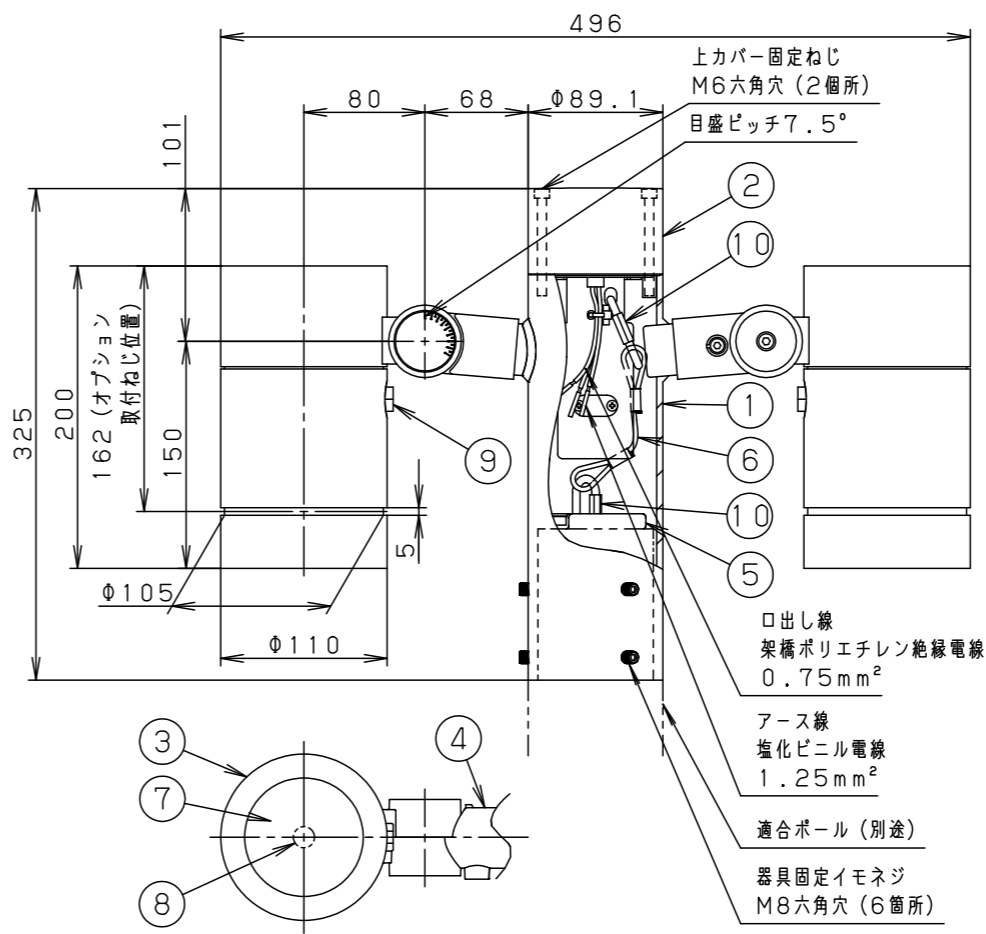

[使用上のご注意]

- ・調光器と組み合わせて使用しないでください。
- ・ライトアップ照明器具を照明器具以外の特殊用途や特殊環境、塩害地域でご使用される場合は、別途ご相談ください。
- ・器具が点検・交換できない場所には設置しないでください。点検できる設置場所（納め方）であること、高所設置時の点検設備（ゴンドラなど）があることを確認した上で、設置計画をしてください。
- ・施工作業を十分に考慮して造営材と器具とのスペースを確保して設置ください。密閉された空間では使用しないでください。発煙・発火及び器具短寿命の原因となります。
- ・LEDにはバラツキがある為、同一品番、シリーズ品番で発光色明るさが異なる場合があります。あらかじめご了承ください。
- ・照射方向調整後、首振り回転固定ねじと水平回転固定ねじを確実に締付けてください。
- ・白色の壁などを照射する場合、色ムラが気になることがあります。色ムラが気になる用途ではディフューズレンズをご使用ください。
- ・必ず組み合わせる適合ポールの承認図もあわせてご確認ください。
- ・電源線はφ2、3.5mm²以下をご使用ください。
- ・ポールの排水処理を行い、下部に川砂等を充填し、湿気が充満しないように施工してください。水が溜まると器具内部に結露が発生します。