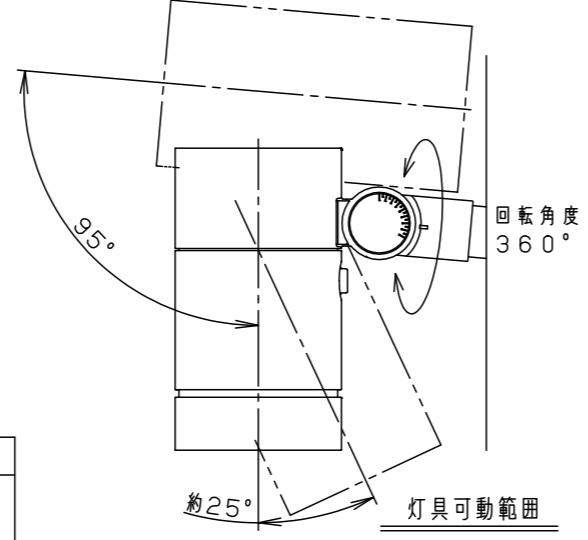

受圧面積	
正面	0.033m ²
側面	0.081m ²

部番	部品名	材質・素材厚	備考
1	ポールアダプタ	鋼管 (STK400)	ミディウムグレーメタリック ポリエステル粉体塗装
2	上カバー	アルミダイカスト	ミディウムグレーメタリック ポリエステル粉体塗装
3	灯具	アルミダイカスト	ミディウムグレーメタリック ポリエステル粉体塗装
4	アーム	アルミダイカスト	ミディウムグレーメタリック ポリエステル粉体塗装
5	落下防止金具	ステンレス鋼板 (t2.5)	
6	ワイヤー	ステンレス (φ3.0)	
7	パネル	高透過ガラス	透明
8	LED		
9	フィルター		
10	スクリージョイント	SUS304	