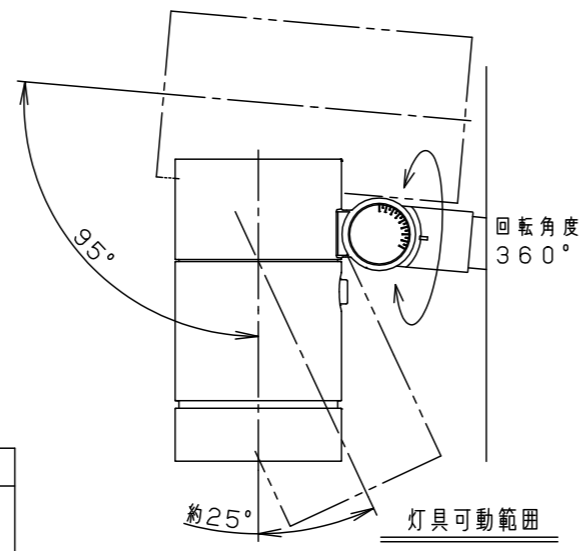

受圧面積	
正面	0.112m ²
側面	0.178m ²

部番	部品名	材質・素材厚	備考
1	ポールアダプタ	鋼管 (STK400)	ミディアムグレーメタリック ポリエステル粉体塗装
2	上カバー	アルミダイカスト	ミディアムグレーメタリック ポリエステル粉体塗装
3	灯具	アルミダイカスト	ミディアムグレーメタリック ポリエステル粉体塗装
4	アーム	アルミダイカスト	ミディアムグレーメタリック ポリエステル粉体塗装
5	落下防止金具	ステンレス鋼板 (t2.5)	
6	ワイヤー	ステンレス (Φ3.0)	
7	パネル	高透過ガラス	透明
8	LED		
9	フィルター		
10	スクリージョイント	SUS304	