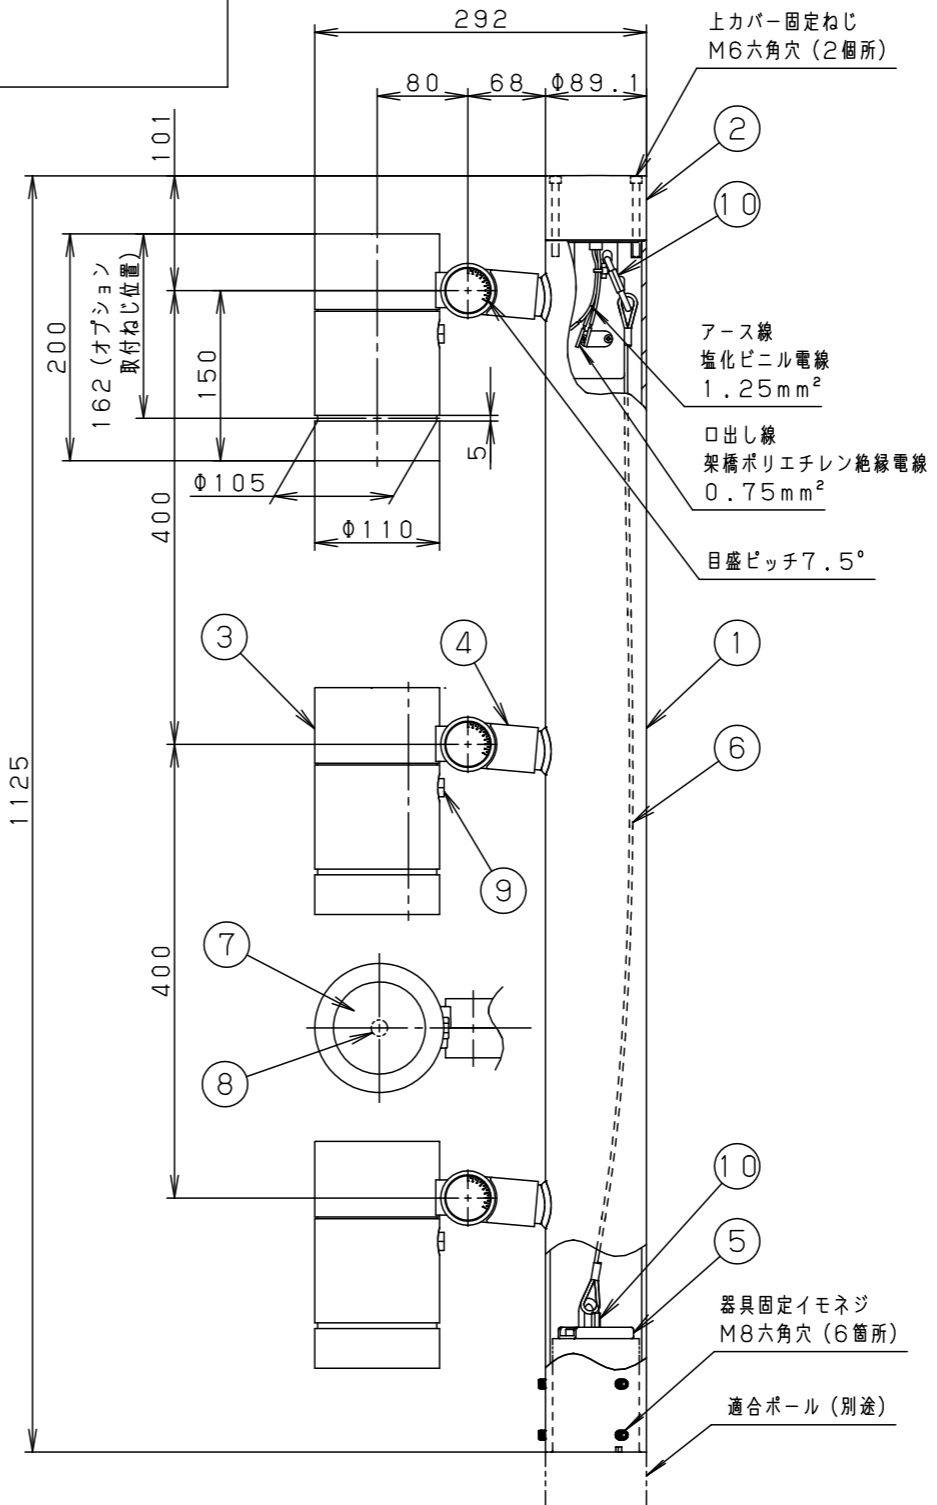

[使用上のご注意]

- ・調光器と組み合わせて使用しないでください。
- ・ライトアップ照明器具を照明器具以外の特殊用途や特殊環境、塩害地域でご使用される場合は、別途ご相談ください。
- ・器具が点検・交換できない場所には設置しないでください。点検できる設置場所（納め方）であること、高所設置時の点検設備（ゴンドラなど）があることを確認した上で、設置計画をしてください。
- ・施工作業を十分に考慮して造営材と器具とのスペースを確保して設置ください。密閉された空間では使用しないでください。発煙・発火及び器具短寿命の原因となります。
- ・LEDにはバラツキがある為、同一品番、シリーズ品番で発光色明るさが異なる場合があります。あらかじめご了承ください。
- ・照射方向調整後、首振り回転固定ねじと水平回転固定ねじを確実に締付けてください。
- ・白色の壁などを照射する場合、色ムラが気になることがあります。色ムラが気になる用途ではディフューズレンズをご使用ください。
- ・必ず組み合わせる適合ポールの承認図もあわせてご確認ください。
- ・電源線はφ2、3、5mm²以下をご使用ください。
- ・ポールの排水処理を行い、下部に川砂等を充填し、湿気が充満しないように施工してください。水が溜まると器具内部に結露が発生します。

受圧面積	
正面	0.112m ²
側面	0.178m ²

部番	部品名	材質・素材厚	備考
1	ポールアダプタ	鋼管 (STK400)	ミディアムグレーメタリック ポリエステル粉体塗装
2	上カバー	アルミダイカスト	ミディアムグレーメタリック ポリエステル粉体塗装
3	灯具	アルミダイカスト	ミディアムグレーメタリック ポリエステル粉体塗装
4	アーム	アルミダイカスト	ミディアムグレーメタリック ポリエステル粉体塗装
5	落下防止金具	ステンレス鋼板 (t2.5)	
6	ワイヤー	ステンレス (Φ3.0)	
7	パネル	高透過ガラス	透明
8	LED		
9	フィルター		
10	スクリージョイント	SUS304	