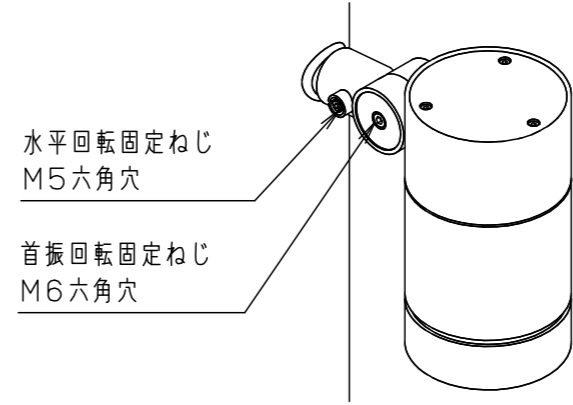

[使用上のご注意]

- ・調光器と組み合わせて使用しないでください。
- ・ライトアップ照明器具を照明器具以外の特殊用途や特殊環境、塩害地域でご使用される場合は、別途ご相談ください。
- ・器具が点検・交換できない場所には設置しないでください。点検できる設置場所（納め方）であること、高所設置時の点検設備（ゴンドラなど）があることを確認した上で、設置計画をしてください。
- ・施工作業を十分に考慮して造営材と器具とのスペースを確保して設置ください。密閉された空間では使用しないでください。発煙・発火及び器具短寿命の原因となります。
- ・LEDにはバラツキがある為、同一品番、シリーズ品番で発光色明るさが異なる場合があります。あらかじめご了承ください。
- ・照射方向調整後、首振り回転固定ねじと水平回転固定ねじを確実に締付けてください。
- ・白色の壁などを照射する場合、色ムラが気になることがあります。色ムラが気になる用途ではディフューズレンズをご使用ください。
- ・必ず組み合わせる適合ポールの承認図もあわせてご確認ください。
- ・電源線はφ2、3、5mm²以下をご使用ください。
- ・ポールの排水処理を行い、下部に川砂等を充填し、湿気が充満しないように施工してください。水が溜まると器具内部に結露が発生します。

受圧面積	
正面	0.112m ²
側面	0.178m ²

部番	部品名	材質・素材厚	備考
1	ポールアダプタ	鋼管 (STK400)	ミディアムグレーメタリック ポリエステル粉体塗装
2	上カバー	アルミダイカスト	ミディアムグレーメタリック ポリエステル粉体塗装
3	灯具	アルミダイカスト	ミディアムグレーメタリック ポリエステル粉体塗装
4	アーム	アルミダイカスト	ミディアムグレーメタリック ポリエステル粉体塗装
5	落下防止金具	ステンレス鋼板 (t2.5)	
6	ワイヤー	ステンレス (Φ3.0)	
7	パネル	高透過ガラス	透明
8	LED		
9	フィルター		
10	スクリージョイント	SUS304	