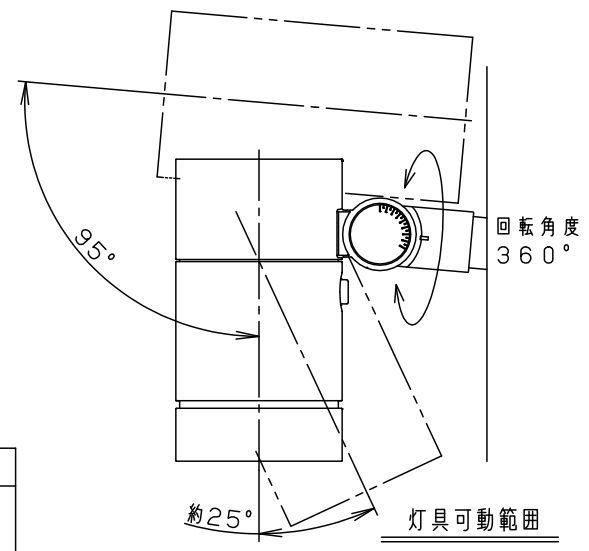

受圧面積	
正面	0.112m ²
側面	0.178m ²

部番	部品名	材質・素材厚	備考
1	ポールアダプタ	鋼管 (STK400)	ミディアムグレーメタリック ポリエステル粉体塗装
2	上カバー	アルミダイカスト	ミディアムグレーメタリック ポリエステル粉体塗装
3	灯具	アルミダイカスト	ミディアムグレーメタリック ポリエステル粉体塗装
4	アーム	アルミダイカスト	ミディアムグレーメタリック ポリエステル粉体塗装
5	落下防止金具	ステンレス鋼板 (t2.5)	
6	ワイヤー	ステンレス (Φ3.0)	
7	パネル	高透過ガラス	透明
8	LED		
9	フィルター		
10	スクリージョイント	SUS304	