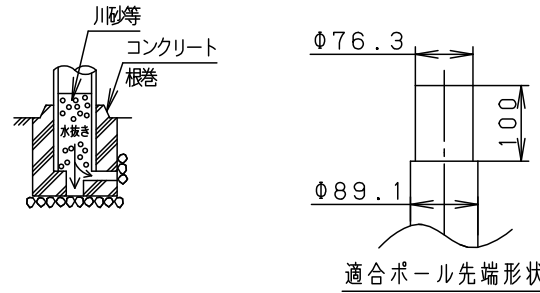

[使用上のご注意]

- ・調光器と組み合わせて使用しないでください。
- ・ライトアップ照明器具を照明器具以外の特殊用途や特殊環境、塩害地域でご使用される場合は、別途ご相談ください。
- ・器具が点検・交換できない場所には設置しないでください。点検できる設置場所（納め方）であること、高所設置時の点検設備（ゴンドラなど）があることを確認した上で、設置計画をしてください。
- ・施工作業を十分に考慮して造営材と器具とのスペースを確保して設置ください。密閉された空間では使用しないでください。発煙・発火及び器具短寿命の原因となります。
- ・LEDにはバラツキがある為、同一品番、シリーズ品番で発光色明るさが異なる場合があります。あらかじめご了承ください。
- ・照射方向調整後、首振り回転固定ねじと水平回転固定ねじを確実に締付けてください。
- ・白色の壁などを照射する場合、色ムラが気になることがあります。色ムラが気になる用途ではディフューズレンズをご使用ください。
- ・必ず組み合わせる適合ポールの承認図もあわせてご確認ください。
- ・電源線はφ2、3、5mm²以下をご使用ください。
- ・ポールの排水処理を行い、下部に川砂等を充填し、湿気が充満しないように施工してください。水が溜まると器具内部に結露が発生します。