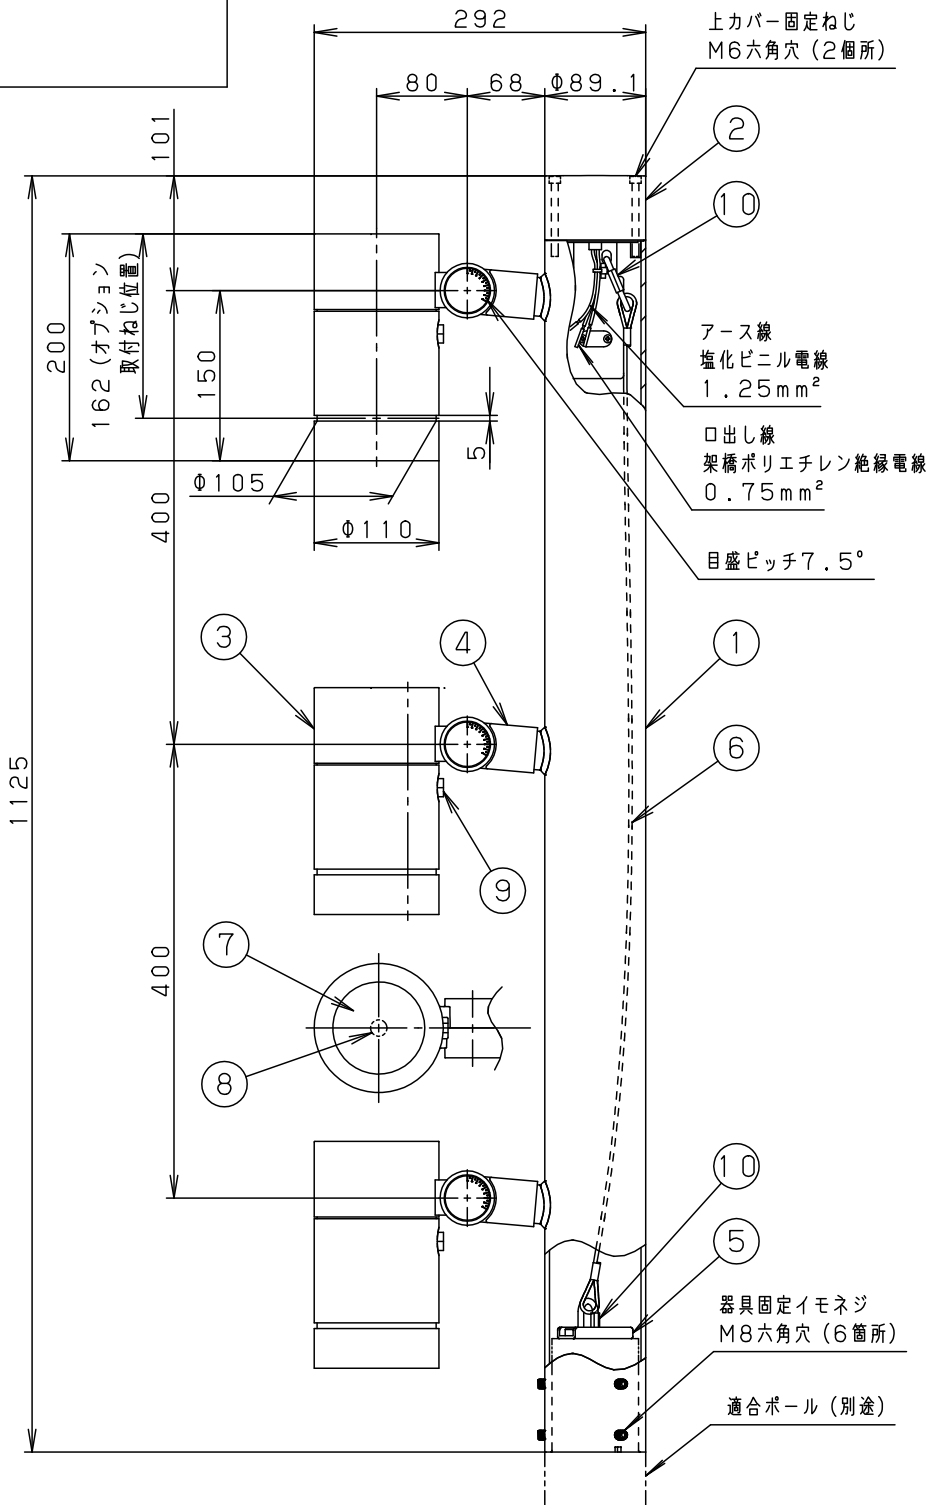

[使用上のご注意]

- ・調光器と組み合わせて使用しないでください。
- ・ライトアップ照明器具を照明器具以外の特殊用途や特殊環境、塩害地域でご使用される場合は、別途ご相談ください。
- ・器具が点検・交換できない場所には設置しないでください。点検できる設置場所（納め方）であること、高所設置時の点検設備（ゴンドラなど）があることを確認した上で、設置計画をしてください。
- ・施工作業を十分に考慮して造営材と器具とのスペースを確保して設置ください。密閉された空間では使用しないでください。発煙・発火及び器具短寿命の原因となります。
- ・LEDにはバラツキがある為、同一品番、シリーズ品番で発光色明るさが異なる場合があります。あらかじめご了承ください。
- ・照射方向調整後、首振り回転固定ねじと水平回転固定ねじを確実に締付けてください。
- ・白色の壁などを照射する場合、色ムラが気になることがあります。色ムラが気になる用途ではディフューズレンズをご使用ください。
- ・必ず組み合わせる適合ポールの承認図もあわせてご確認ください。
- ・電源線はφ2、3、5mm²以下をご使用ください。
- ・ポールの排水処理を行い、下部に川砂等を充填し、湿気が充満しないように施工してください。水が溜まると器具内部に結露が発生します。

受圧面積	
正面	0.112m ²
側面	0.178m ²

部番	部品名	材質・素材厚	備考
1	ポールアダプタ	鋼管 (STK400)	ミディアムグレーメタリック ポリエステル粉体塗装
2	上カバー	アルミダイカスト	ミディアムグレーメタリック ポリエステル粉体塗装
3	灯具	アルミダイカスト	ミディアムグレーメタリック ポリエステル粉体塗装
4	アーム	アルミダイカスト	ミディアムグレーメタリック ポリエステル粉体塗装
5	落下防止金具	ステンレス鋼板 (t2.5)	
6	ワイヤー	ステンレス (Φ3.0)	
7	パネル	高透過ガラス	透明
8	LED		
9	フィルター		
10	スクリージョイント	SUS304	