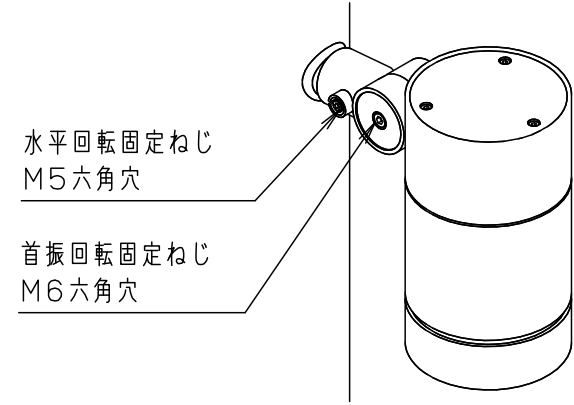

[使用上のご注意]

- ・調光器と組み合わせて使用しないでください。
- ・ライトアップ照明器具を照明器具以外の特殊用途や特殊環境、塩害地域でご使用される場合は、別途ご相談ください。
- ・器具が点検・交換できない場所には設置しないでください。点検できる設置場所（納め方）であること、高所設置時の点検設備（ゴンドラなど）があることを確認した上で、設置計画をしてください。
- ・施工作業を十分に考慮して造営材と器具とのスペースを確保して設置ください。密閉された空間では使用しないでください。発煙・発火及び器具短寿命の原因となります。
- ・LEDにはバラツキがある為、同一品番、シリーズ品番で発光色明るさが異なる場合があります。あらかじめご了承ください。
- ・照射方向調整後、首振り回転固定ねじと水平回転固定ねじを確実に締付けてください。
- ・白色の壁などを照射する場合、色ムラが気になることがあります。色ムラが気になる用途ではディフューズレンズをご使用ください。
- ・必ず組み合わせる適合ポールの承認図もあわせてご確認ください。
- ・電源線はφ2、3、5mm²以下をご使用ください。
- ・ポールの排水処理を行い、下部に川砂等を充填し、湿気が充満しないように施工してください。水が溜まると器具内部に結露が発生します。

受圧面積	
正面	0.112m ²
側面	0.178m ²

部番	部品名	材質・素材厚	備考
1	ポールアダプタ	鋼管 (STK400)	ミディアムグレーメタリック ポリエステル粉体塗装
2	上カバー	アルミダイカスト	ミディアムグレーメタリック ポリエステル粉体塗装
3	灯具	アルミダイカスト	ミディアムグレーメタリック ポリエステル粉体塗装
4	アーム	アルミダイカスト	ミディアムグレーメタリック ポリエステル粉体塗装
5	落下防止金具	ステンレス鋼板 (t2.5)	
6	ワイヤー	ステンレス (Φ3.0)	
7	パネル	高透過ガラス	透明
8	LED		
9	フィルター		
10	スクリージョイント	SUS304	