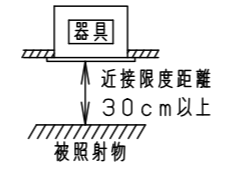

⚠ 注意：商品には寿命があります。詳細はCLX2021HAをご参照ください。

⚠ 安全に関するご注意

- ●一般屋内用器具です。屋外や水気・湿気のある場所、腐食性ガスの発生する場所では使用しないでください。故障や絶縁不良による火災・感電の原因となります。
- ●粉じんの発生・滞留する場所（工場、地下鉄や建物内にある駅など）では使用しないでください。火災・感電・落下・短寿命の原因となります。
- ●天井埋込み専用器具です。壁取付や天井直付、及び傾斜天井には取り付けないでください。指定外取付は、火災の原因となります。
- ●断熱材、防音材をかぶせて使用しないでください。火災の原因となります。
- ●住宅の断熱施工天井には使用できません。
- ●口出し線を切断したり、構成部品（コネクタ等）の交換をしないでください。火災・感電及び不点・故障の原因となります。
- ●LEDを直視しないで下さい。目の痛みの原因となります。
- ●器具と被照射物は30cm以上（近接限度距離）離してください。近接限度距離内に被照射物が近づく恐れのある場所（ドア開閉範囲の上、家具の上、クローゼット・押入れの中等）では使用しないで下さい。過熱による火災の原因となります。
- ●熱がこもるような密閉した空間へは取付けないでください。火災及びLED短寿命の原因となります。

適合オプション（別売）

種類	品番
ディフュージョンフィルター	NY Y90001
スプレッドフィルター	NY Y90002

※ディフュージョンフィルターとスプレッドフィルターの併用はできません。

1. （使用上のご注意）
2. ●本灯具1台につき適合LED電源ユニット（別売）が1台必要です。必ず組み合わせてご使用ください。
   - ●LEDにはバラツキがあるため、同一品番でも商品ごとに発光色、明るさが異なる場合があります。予めご了承ください。
   - ●照射距離に近い時や照射面によって、光ムラが気になる場合があります。予めご了承ください。
   - ●ロックウールなどの柔らかい天井に取り付けしないでください。使用する場合は、天井裏面に石膏ボードなどで必ず補強してください。天井材損傷、器具ズレの原因となります。
   - ●取付パネ部や天井部に障害物のないよう施工してください。障害物があるとずれ落ちなどの原因となります。
   - ●結線図は、LED電源ユニットの承認図をご確認ください。
   - ●突入電流値は別表のとおりです。接続するスイッチの容量を確認の上、配線してください。