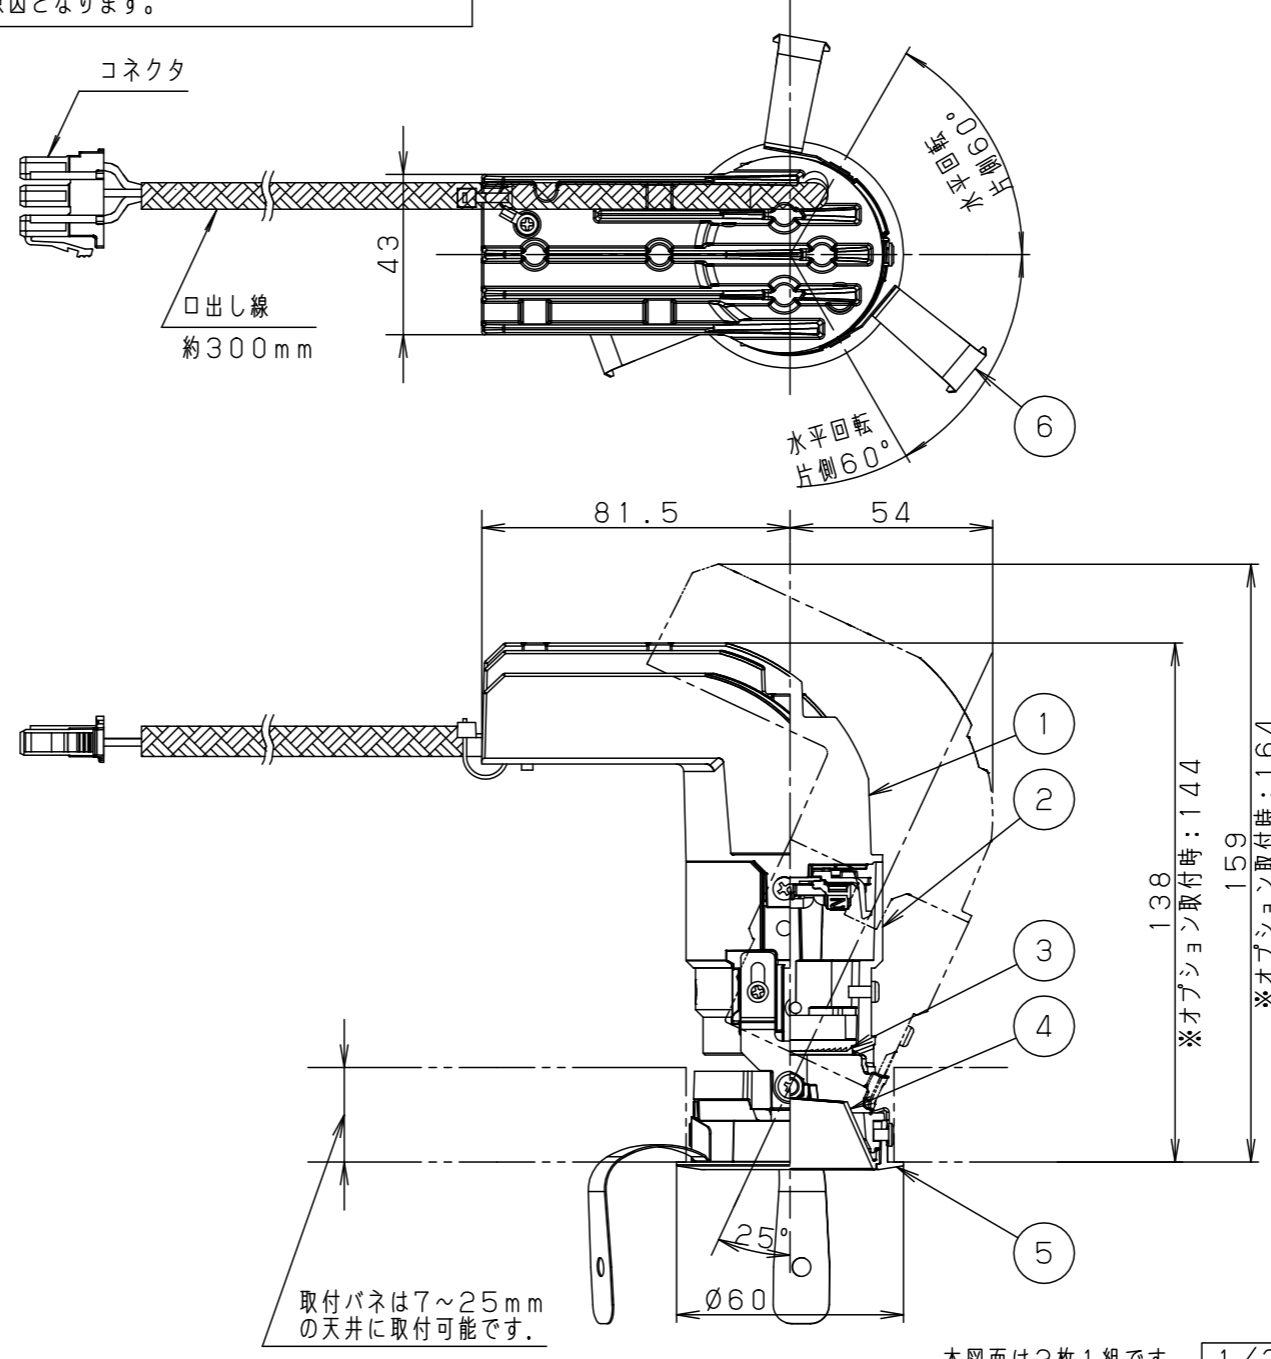

適合オプション（別売）

種類	品番
ディフュージョンフィルター	NY Y90001
スプレッドフィルター	NY Y90002

※ディフュージョンフィルターとスプレッドフィルターの併用はできません。

- （使用上のご注意）
- 本灯具1台につき適合LED電源ユニット（別売）が1台必要です。必ず組み合わせてご使用ください。
 - LEDにはバラツキがあるため、同一品番でも商品ごとに発光色、明るさが異なる場合があります。予めご了承ください。
 - 照射距離に近い時や照射面によって、光ムラが気になる場合があります。予めご了承ください。
 - ロックウールなどの柔らかい天井に取り付けしないでください。使用する場合は、天井裏面に石膏ボードなどで必ず補強してください。天井材損傷、器具ズレの原因となります。
 - 取付パネ部や天井部に障害物のないよう施工してください。障害物があるとずれ落ちなどの原因となります。
 - 結線図は、LED電源ユニットの承認図をご確認ください。
 - 突入電流値は別表のとおりです。接続するスイッチの容量を確認の上、配線してください。

部番	部品名	材質・素材厚	備考
1	本体	アルミダイカスト	
2	本体B	アルミダイカスト	ブラックア分つや消し アクリル塗装
3	レンズ	アクリル	透明
4	補助反射板	PBT樹脂	アルミ蒸着
5	枠	アルミダイカスト	ホワイト半つや消し アクリル塗装
6	取付パネ	ステンレス(t0.4)	
7			

器具光束：別表参照

LED：温白色（3500K Ra85）

配光：狭角タイプ（約9°）

器具質量：0.3kg