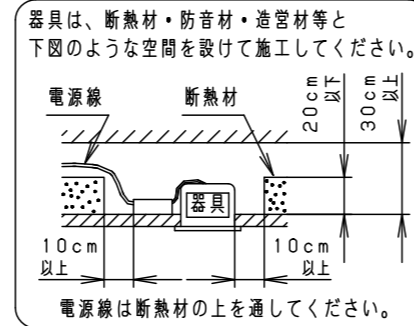

⚠ 注意：商品には寿命があります。詳細はCLX2021HAをご参照ください。

⚠ 安全に関するご注意

- 一般屋内用器具です。屋外や水気・湿気のある場所、腐食性ガスの発生する場所では使用しないでください。故障や絶縁不良による火災・感電の原因となります。
- 粉じんの発生・滞留する場所（工場、地下鉄や建物内にある駅など）では使用しないでください。火災・感電・落下・短寿命の原因となります。
- 天井埋込み専用器具です。壁取付や天井直付、及び傾斜天井には取り付けないでください。指定外取付は、火災の原因となります。
- 断熱材、防音材をかぶせて使用しないでください。火災の原因となります。
- 住宅の断熱施工天井には使用できません。
- 口出し線を切断したり、構成部品（コネクタ等）の交換をしないでください。火災・感電及び不点・故障の原因となります。
- LEDを直視しないで下さい。目の痛みの原因となります。
- 器具と被照射物は30cm以上（近接限度距離）離してください。近接限度距離内に被照射物が近づく恐れのある場所（ドア開閉範囲の上、家具の上、クローゼット・押入れの中等）では使用しないで下さい。過熱による火災の原因となります。
- 熱がこもるような密閉した空間へは取付けないでください。火災及びLED短寿命の原因となります。