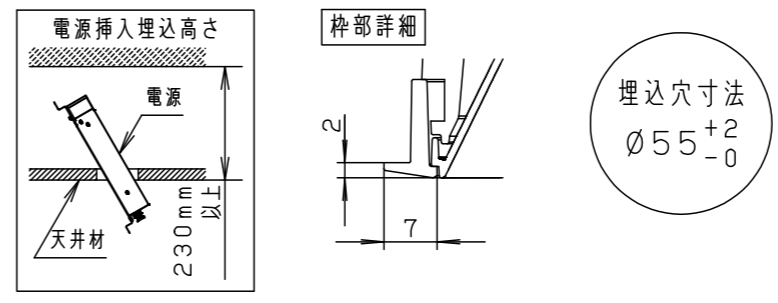

⚠ 注意：商品には寿命があります。詳細はCLX2021HAをご参照ください。

⚠ 安全に関するご注意

- ●一般屋内用器具です。屋外や水気・湿気のある場所、腐食性ガスの発生する場所では使用しないでください。故障や絶縁不良による火災・感電の原因となります。
- ●粉じんの発生・滞留する場所（工場、地下鉄や建物内にある駅など）では使用しないでください。火災・感電・落下・短寿命の原因となります。
- ●天井埋込み専用器具です。壁取付や天井直付、及び傾斜天井には取り付けないでください。指定外取付は、火災の原因となります。
- ●断熱材、防音材をかぶせて使用しないでください。火災の原因となります。
- ●住宅の断熱施工天井には使用できません。
- ●口出し線を切断したり、構成部品（コネクタ等）の交換をしないでください。火災・感電及び不点・故障の原因となります。
- ●LEDを直視しないで下さい。目の痛みの原因となります。
- ●器具と被照射物は30cm以上（近接限度距離）離してください。近接限度距離内に被照射物が近づく恐れのある場所（ドア開閉範囲の上、家具の上、クローゼット・押入れの中等）では使用しないで下さい。過熱による火災の原因となります。
- ●熱がこもるような密閉した空間へは取付けないでください。火災及びLED短寿命の原因となります。

適合オプション（別売）

種類	品番
ディフュージョンフィルター	NY Y90001
スプレッドフィルター	NY Y90002

※ディフュージョンフィルターとスプレッドフィルターの併用はできません。

1. （使用上のご注意）
2. ●本灯具1台につき適合LED電源ユニット（別売）が1台必要です。必ず組み合わせてご使用ください。
   - ●LEDにはバラツキがあるため、同一品番でも商品ごとに発光色、明るさが異なる場合があります。予めご了承ください。
   - ●照射距離に近い時や照射面によって、光ムラが気になる場合があります。予めご了承ください。
   - ●ロックウールなどの柔らかい天井に取り付けしないでください。使用する場合は、天井裏面に石膏ボードなどで必ず補強してください。天井材損傷、器具ズレの原因となります。
   - ●取付パネ部や天井部に障害物のないよう施工してください。障害物があるとずれ落ちなどの原因となります。
   - ●結線図は、LED電源ユニットの承認図をご確認ください。
   - ●突入電流値は別表のとおりです。接続するスイッチの容量を確認の上、配線してください。