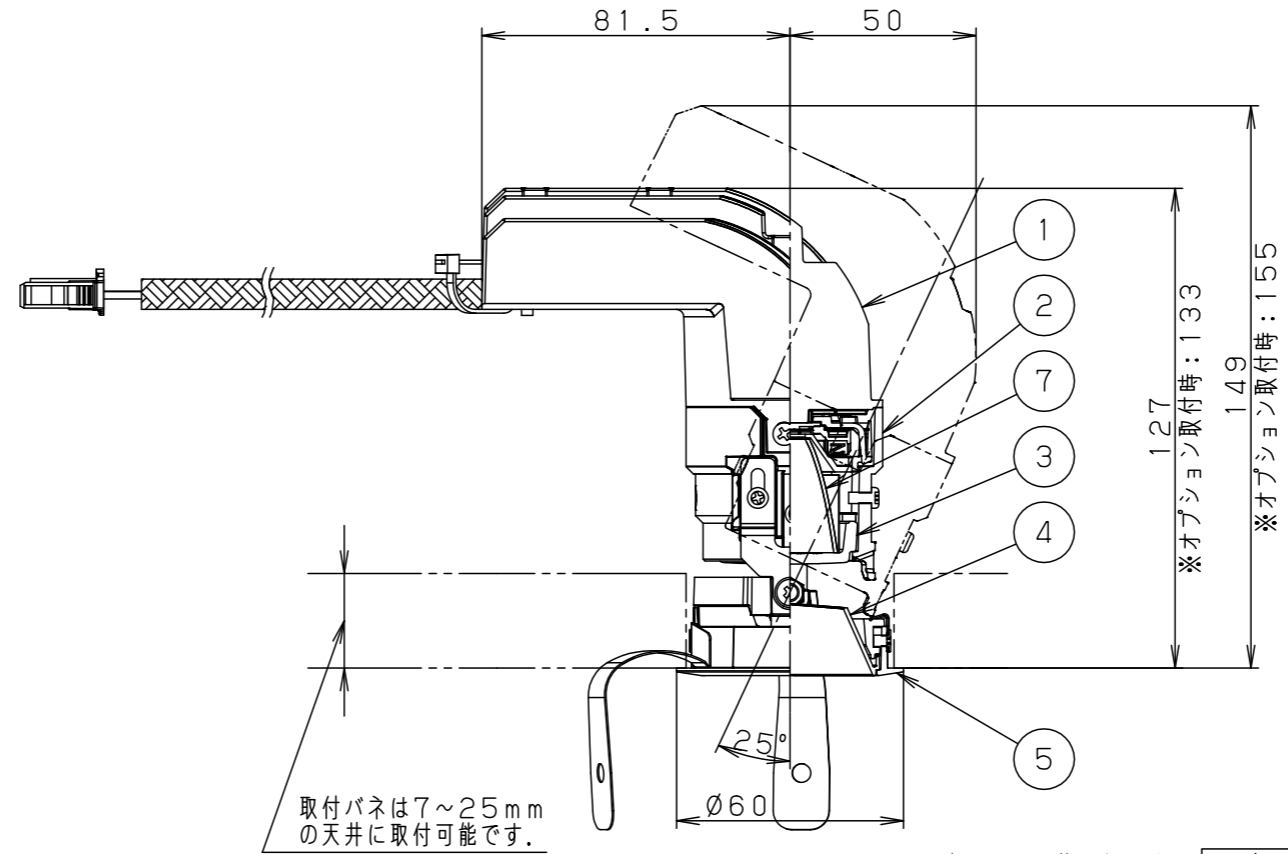

埋込穴寸法
Ø55⁺²₋₀

適合オプション（別売）	
種類	品番
ディフュージョンフィルター	NY90001

（使用上のご注意）

- 本灯具1台につき適合LED電源ユニット（別売）が1台必要です。必ず組み合わせてご使用ください。
- LEDにはバラツキがあるため、同一品番でも商品ごとに発光色、明るさが異なる場合があります。予めご了承ください。
- 照射距離が近い時や照射面によって、光ムラが気になる場合があります。予めご了承ください。
- ロックウールなどの柔らかい天井に取り付けしないでください。使用する場合は、天井裏面に石膏ボードなどで必ず補強してください。天井材損傷、器具ズレの原因となります。
- 取付パネ部や天井部に障害物のないよう施工してください。障害物があるとずれ落ちなどの原因となります。
- 結線図は、LED電源ユニットの承認図をご確認ください。
- 突入電流値は別表のとおりです。接続するスイッチの容量を確認の上、配線してください。

本図面は2枚1組です。 1/2

部番	部品名	材質・素材厚	備考
1	本体	アルミダイカスト	
2	本体B	アルミダイカスト	ブラックアツつや消し アクリル塗装
3	パネル	ガラス	透明
4	補助反射板	PBT樹脂	アルミ蒸着
5	枠	アルミダイカスト	ホワイト半つや消し アクリル塗装
6	取付パネ	ステンレス(t0.4)	
7	反射板	アルミ板(t1.0)	銀色鏡面仕上げ

器具光束：別表参照
LED：温白色(3500K Ra85)
配光：中角タイプ(約28°)
器具質量：0.3kg
ホワイト マンセル N9.5
光源遮光角30°