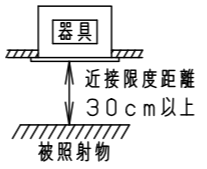

⚠ 注意：商品には寿命があります。詳細はCLX2021HAをご参照ください。

⚠ 安全に関するご注意

- ●一般屋内用器具です。屋外や水気・湿気のある場所、腐食性ガスの発生する場所では使用しないでください。故障や絶縁不良による火災・感電の原因となります。
- ●粉じんの発生・滞留する場所（工場、地下鉄や建物内にある駅など）では使用しないでください。火災・感電・落下・短寿命の原因となります。
- ●天井埋込み専用器具です。壁取付や天井直付、及び傾斜天井には取り付けないでください。指定外取付は、火災の原因となります。
- ●断熱材、防音材をかぶせて使用しないでください。火災の原因となります。
- ●住宅の断熱施工天井には使用できません。
- ●口出し線を切断したり、構成部品（コネクタ等）の交換をしないでください。火災・感電及び不点・故障の原因となります。
- ●LEDを直視しないで下さい。目の痛みの原因となります。
- ●器具と被照射物は30cm以上（近接限度距離）離してください。近接限度距離内に被照射物が近づく恐れのある場所（ドア開閉範囲の上、家具の上、クローゼット・押入れの中等）では使用しないで下さい。過熱による火災の原因となります。
- ●熱がこもるような密閉した空間へは取付けないでください。火災及びLED短寿命の原因となります。

埋込穴寸法
Ø55⁺²₋₀

適合オプション（別売）	
種類	品番
ディフュージョンフィルター	NY90001

（使用上のご注意）

- ●本灯具1台につき適合LED電源ユニット（別売）が1台必要です。必ず組み合わせてご使用ください。
- ●LEDにはバラツキがあるため、同一品番でも商品ごとに発光色、明るさが異なる場合があります。予めご了承ください。
- ●照射距離が近い時や照射面によって、光ムラが気になる場合があります。予めご了承ください。
- ●ロックウールなどの柔らかい天井に取り付けしないでください。使用する場合は、天井裏面に石膏ボードなどで必ず補強してください。天井材損傷、器具ズレの原因となります。
- ●取付パネ部や天井部に障害物のないよう施工してください。障害物があるとずれ落ちなどの原因となります。
- ●結線図は、LED電源ユニットの承認図をご確認ください。
- ●突入電流値は別表のとおりです。接続するスイッチの容量を確認の上、配線してください。