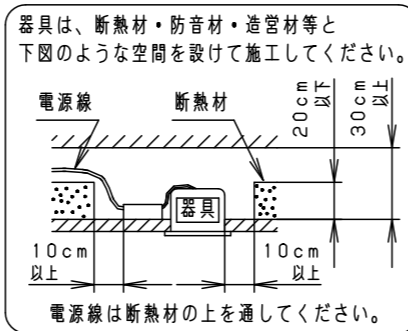

⚠ 注意：商品には寿命があります。詳細はCLX2021HAをご参照ください。

⚠ 安全に関するご注意

- 一般屋内用器具です。屋外や水気・湿気のある場所、腐食性ガスの発生する場所では使用しないでください。故障や絶縁不良による火災・感電の原因となります。
- 粉じんの発生・滞留する場所（工場、地下鉄や建物内にある駅など）では使用しないでください。火災・感電・落下・短寿命の原因となります。
- 天井埋込み専用器具です。壁取付や天井直付、及び傾斜天井には取り付けないでください。指定外取付は、火災の原因となります。
- 断熱材、防音材をかぶせて使用しないでください。火災の原因となります。
- 住宅の断熱施工天井には使用できません。
- 口出し線を切断したり、構成部品（コネクタ等）の交換をしないでください。火災・感電及び不点・故障の原因となります。
- LEDを直視しないで下さい。目の痛みの原因となります。
- 器具と被照射物は30cm以上（近接限度距離）離してください。近接限度距離内に被照射物が近づく恐れのある場所（ドア開閉範囲の上、家具の上、クローゼット・押入れの中等）では使用しないで下さい。過熱による火災の原因となります。
- 熱がこもるような密閉した空間へは取付けないでください。火災及びLED短寿命の原因となります。

埋込穴寸法
Ø55⁺²₋₀

適合オプション（別売）	
種類	品番
ディフュージョンフィルター	NY90001

（使用上のご注意）

- 本灯具1台につき適合LED電源ユニット（別売）が1台必要です。必ず組み合わせてご使用ください。
- LEDにはバラツキがあるため、同一品番でも商品ごとに発光色、明るさが異なる場合があります。予めご了承ください。
- 照射距離が近い時や照射面によって、光ムラが気になる場合があります。予めご了承ください。
- ロックウールなどの柔らかい天井に取り付けしないでください。使用する場合は、天井裏面に石膏ボードなどで必ず補強してください。天井材損傷、器具ズレの原因となります。
- 取付パネ部や天井部に障害物のないよう施工してください。障害物があるとずれ落ちなどの原因となります。
- 結線図は、LED電源ユニットの承認図をご確認ください。
- 突入電流値は別表のとおりです。接続するスイッチの容量を確認の上、配線してください。

本図面は2枚1組です。 1/2

部番	部品名	材質・素材厚	備考
1	本体	アルミダイカスト	
2	本体B	アルミダイカスト	ブラックアツつや消し アクリル塗装
3	パネル	ガラス	透明
4	補助反射板	PBT樹脂	アルミ蒸着
5	枠	アルミダイカスト	ホワイト半つや消し アクリル塗装
6	取付パネ	ステンレス(t0.4)	
7	反射板	アルミ板(t1.0)	銀色鏡面仕上げ

器具光束：別表参照
LED：温白色(3500K Ra85)
配光：中角タイプ(約28°)
器具質量：0.3kg
ホワイト マンセル N9.5
光源遮光角30°