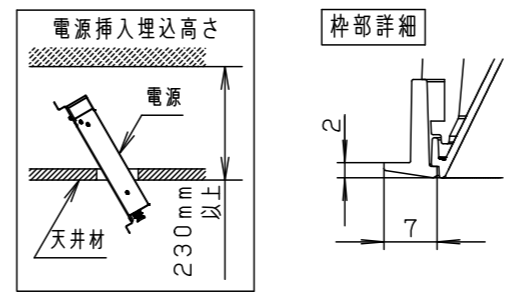

埋込穴寸法
Ø55⁺²₋₀

適合オプション（別売）	
種類	品番
ディフュージョンフィルター	NY90001

（使用上のご注意）

- 本灯具1台につき適合LED電源ユニット（別売）が1台必要です。必ず組み合わせてご使用ください。
- LEDにはバラツキがあるため、同一品番でも商品ごとに発光色、明るさが異なる場合があります。予めご了承ください。
- 照射距離が近い時や照射面によって、光ムラが気になる場合があります。予めご了承ください。
- ロックウールなどの柔らかい天井に取り付けしないでください。使用する場合は、天井裏面に石膏ボードなどで必ず補強してください。天井材損傷、器具ズレの原因となります。
- 取付パネ部や天井部に障害物のないよう施工してください。障害物があるとずれ落ちなどの原因となります。
- 結線図は、LED電源ユニットの承認図をご確認ください。
- 突入電流値は別表のとおりです。接続するスイッチの容量を確認の上、配線してください。

本図面は2枚1組です。 1/2

部番	部品名	材質・素材厚	備考
1	本体	アルミダイカスト	
2	本体B	アルミダイカスト	ブラックアツつや消し アクリル塗装
3	パネル	ガラス	透明
4	補助反射板	PBT樹脂	アルミ蒸着
5	枠	アルミダイカスト	ホワイト半つや消し アクリル塗装
6	取付パネ	ステンレス(t0.4)	
7	反射板	アルミ板(t1.0)	銀色鏡面仕上げ

器具光束：別表参照
LED：温白色(3500K Ra85)
配光：中角タイプ(約28°)
器具質量：0.3kg
ホワイト マンセル N9.5
光源遮光角30°