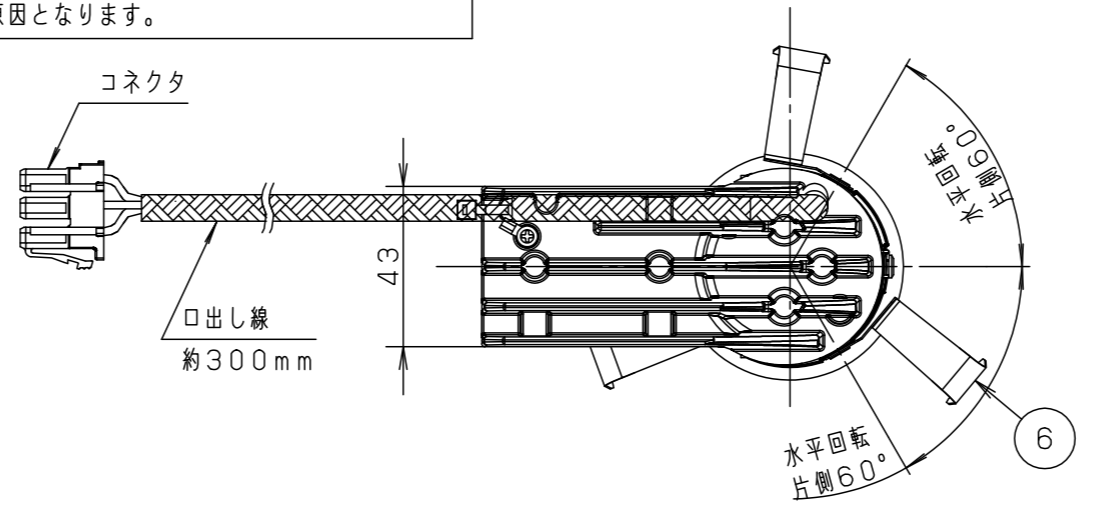

埋込穴寸法
Ø55⁺²₋₀

適合オプション（別売）	
種類	品番
ディフュージョンフィルター	NY90001

（使用上のご注意）

- 本灯具1台につき適合LED電源ユニット（別売）が1台必要です。必ず組み合わせてご使用ください。
- LEDにはバラツキがあるため、同一品番でも商品ごとに発光色、明るさが異なる場合があります。予めご了承ください。
- 照射距離が近い時や照射面によって、光ムラが気になる場合があります。予めご了承ください。
- ロックウールなどの柔らかい天井に取り付けしないでください。使用する場合は、天井裏面に石膏ボードなどで必ず補強してください。天井材損傷、器具ズレの原因となります。
- 取付パネ部や天井部に障害物のないよう施工してください。障害物があるとずれ落ちなどの原因となります。
- 結線図は、LED電源ユニットの承認図をご確認ください。
- 突入電流値は別表のとおりです。接続するスイッチの容量を確認の上、配線してください。

本図面は2枚1組です。 1/2

部番	部品名	材質・素材厚	備考
1	本体	アルミダイカスト	
2	本体B	アルミダイカスト	ブラックアツつや消し アクリル塗装
3	パネル	ガラス	透明
4	補助反射板	PBT樹脂	アルミ蒸着
5	枠	アルミダイカスト	ホワイト半つや消し アクリル塗装
6	取付パネ	ステンレス(t0.4)	
7	反射板	アルミ板(t1.0)	銀色鏡面仕上げ

器具光束：別表参照
LED：温白色(3500K Ra85)
配光：中角タイプ(約28°)
器具質量：0.3kg
ホワイト マンセル N9.5
光源遮光角30°