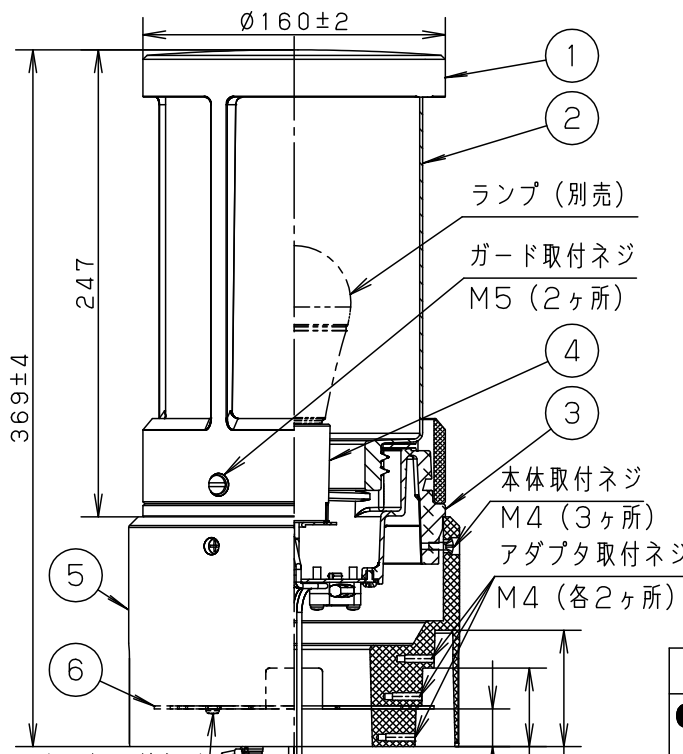

⚠ 注意：商品には寿命があります。詳細はCLX2021JAをご参照ください。

当てる板取付ネジ
M4 (2ヶ所)
口出し線
器具外150mm
(ビニル絶縁電線
HHKIV0.75mm²)

適合ポール	
ポール径	板厚
φ140	2.0~3.0
φ145	0.8~3.0
φ160	0.8~2.5

[施工上のご注意]

- この商品はアダプタを挿入して取り付けを行います。既設ポールの先端内部に空間スペースが確保されているかご確認ください。
※ポール先端内部にナットやプレートが取り付けられたポールには取り付けできません。
- φ145のポールに取り付ける際は、当て板を取り外してください。
- 電源線は3.5mm²以下またはφ2以下を使用してください。

ポール径	L
φ140	25
φ145	50
φ160	70

⚠ 安全に関するご注意

- 一般屋外用（防雨型）器具です。浴室など湿気の多い場所、くぼ地など冠水の恐れのある場所、振動のある場所、粉塵の多い場所、腐食性ガスの発生する場所、海岸隣接地帯または塩素を使用しているプールなどには設置しないでください。不点、器具破損、感電、火災の原因となります。
- 既設ポールの強度については保証いたしかねます。健全性を十分にご確認の上、施工ください。ポール倒れの原因となります。
- 60m/s仕様です。これ以上の風速の影響を受ける場所では使用しないでください。器具落下の原因となります。
- 調光器と組み合わせて使用しないでください。火災の原因となります。