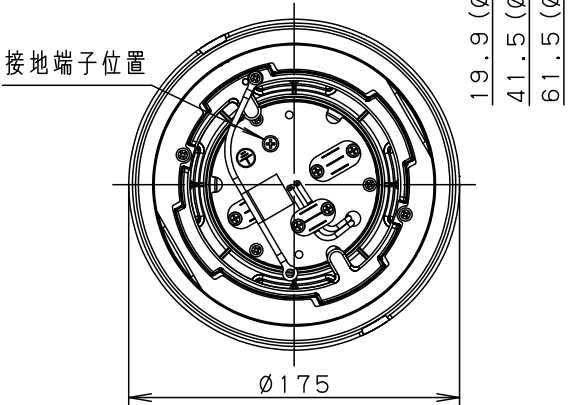

⚠ 注意：商品には寿命があります。詳細はCLX2021JAをご参照ください。

当てる板取付ネジ
M4 (2ヶ所)
口出し線
器具外150mm
(ビニル絶縁電線
HHKIV0.75mm²)

適合ポール	
ポール径	板厚
φ140	2.0~3.0
φ145	0.8~3.0
φ160	0.8~2.5

[施工上のご注意]

- この商品はアダプタを挿入して取り付けを行います。既設ポールの先端内部に空間スペースが確保されているかご確認ください。
※ポール先端内部にナットやプレートが取り付けられたポールには取り付けできません。
- φ145のポールに取り付ける際は、当て板を取り外してください。
- 電源線は3.5mm²以下またはφ2以下を使用してください。

ポール径	L
φ140	25
φ145	50
φ160	70

⚠ 安全に関するご注意

- 一般屋外用（防雨型）器具です。浴室など湿気の多い場所、くぼ地など冠水の恐れのある場所、振動のある場所、粉塵の多い場所、腐食性ガスの発生する場所、海岸隣接地帯または塩素を使用しているプールなどには設置しないでください。不点、器具破損、感電、火災の原因となります。
- 既設ポールの強度については保証いたしかねます。健全性を十分にご確認の上、施工ください。ポール倒れの原因となります。
- 60m/s仕様です。これ以上の風速の影響を受ける場所では使用しないでください。器具落下の原因となります。
- 調光器と組み合わせて使用しないでください。火災の原因となります。