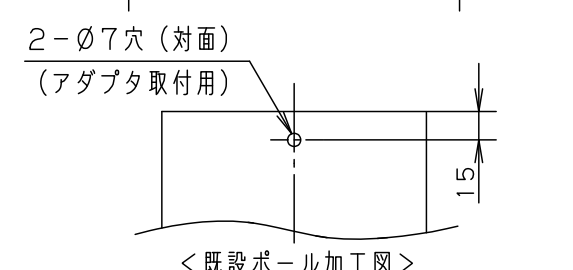

⚠ 注意：商品には寿命があります。詳細はCLX2021JAをご参照ください。

当てる板取付ネジ
M4 (2ヶ所)
口出し線
器具外150mm
(ビニル絶縁電線
HHKIV0.75mm²)

適合ポール	
ポール径	板厚
φ140	2.0~3.0
φ145	0.8~3.0
φ160	0.8~2.5

[施工上のご注意]

- この商品はアダプタを挿入して取り付けを行います。既設ポールの先端内部に空間スペースが確保されているかご確認ください。
※ポール先端内部にナットやプレートが取り付けられたポールには取り付けできません。
- φ145のポールに取り付ける際は、当て板を取り外してください。
- 電源線は3.5mm²以下またはφ2以下を使用してください。

ポール径	L
φ140	25
φ145	50
φ160	70

⚠ 安全に関するご注意

- 一般屋外用（防雨型）器具です。浴室など湿気の多い場所、くぼ地など冠水の恐れのある場所、振動のある場所、粉塵の多い場所、腐食性ガスの発生する場所、海岸隣接地帯または塩素を使用しているプールなどには設置しないでください。不点、器具破損、感電、火災の原因となります。
- 既設ポールの強度については保証いたしかねます。健全性を十分にご確認の上、施工ください。ポール倒れの原因となります。
- 60m/s仕様です。これ以上の風速の影響を受ける場所では使用しないでください。器具落下の原因となります。
- 調光器と組み合わせて使用しないでください。火災の原因となります。