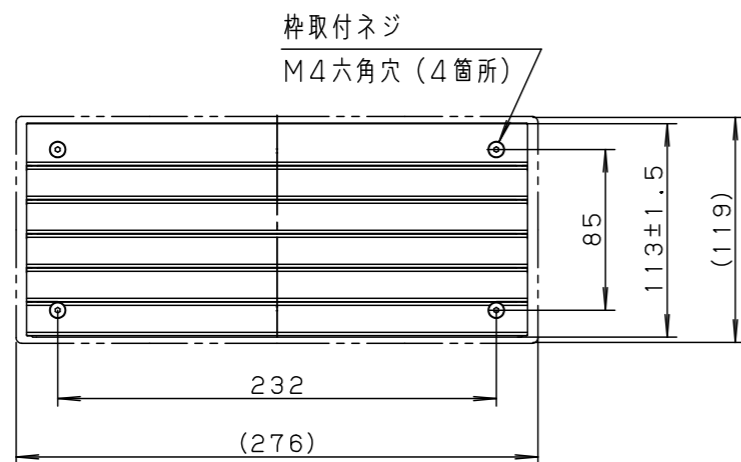

□出線 器具外150mm  
(ビニール絶縁電線 H-HKIV 0.75mm<sup>2</sup>)

適合埋込ボックス (5コ用スイッチボックスカバー付)  
DS4915 (別途)

部番	部品名	材質・素材厚	備考
1	本体	亜鉛鋼板 (t0.8)	ホワイトポリエステル粉体塗装
2	パネル	ポリカーボネート (t5)	乳白
3	枠	アルミダイカスト	ミディアムグレーメタリックアクリル塗装
4	ソケット		E17