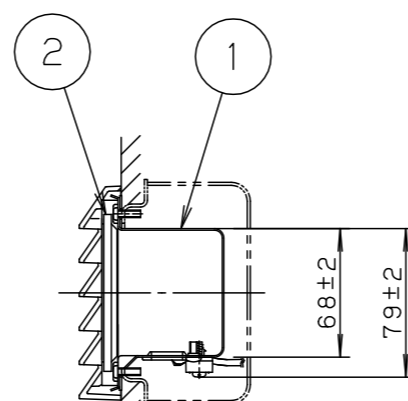

⚠ 注意：商品には寿命があります。詳細はCLX2021JAをご参照ください。

**安全に関するご注意**

- 5コ用スイッチボックス（カバー付）取付専用です。指定外の取付けは火災、感電の原因となります。
- 一般屋外用防雨型器具です。  
振動や衝撃の多い場所、車道沿いなど跳ね石のおそれのある場所、腐食性ガス・粉じんの影響を受ける場所、海岸隣接地、浴室など湿気が多い場所では使用しないでください。落下、感電、火災の原因となります。
- 冠水するおそれのある場所では使用しないでください。感電、火災の原因となります。  
必ず排水処理管工事を行ない、冠水を防ぐため、取付高さを30cm以上とすることをお奨めします。
- 壁埋込専用器具です。天井取付、床面取付、上下逆取付しないでください。  
浸水による感電、火災の原因、器具落下の原因となります。
- 断熱施工は行わないでください。感電、火災の原因となります。
- 本体と取付面との隙間を防水シール剤で埋めてください。  
又、背面より水のかかる場所へ設置しないでください。  
指定外取付けは絶縁不良による感電の原因となります。
- 調光器と合わせて使用しないでください。火災の原因となります。

〔使用上のご注意〕

- この器具は100V専用です。
- LEDにはバラツキがあるため、同一品番でも商品ごとに発光色、明るさが異なる場合があります。ご了承ください。

- 必ず標準の埋込ボックスの施工方法に従って施工してください。
- 埋込ボックスへの電源線の配線は上部および左右の穴を使用してください。
- 防水性能を保つため必ず仕上塗りとボックスカバー部を同一面に仕上げてください。

定格電圧	AC100V
周波数	50Hz/60Hz共用
入力電流	0.12A
消費電力	7.0W

□出線 器具外150mm  
(ビニール絶縁電線 H-HKIV 0.75mm<sup>2</sup>)

適合埋込ボックス (5コ用スイッチボックスカバー付)  
DS4915 (別途)

部番	部品名	材質・素材厚	備考
1	本体	亜鉛鋼板 (t0.8)	ホワイトポリエステル粉体塗装
2	パネル	ポリカーボネート (t5)	乳白
3	枠	アルミダイカスト	ミディアムグレーメタリックアクリル塗装
4	ソケット		E17