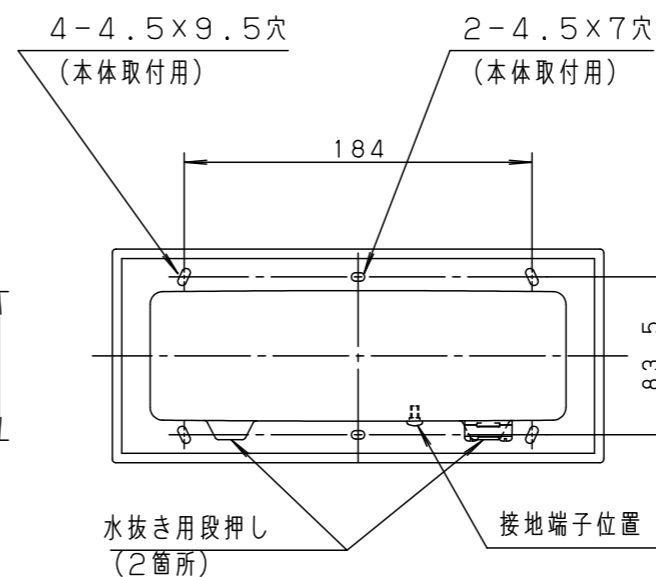

〔使用上のご注意〕

- この器具は100V専用です。
- LEDにはバラツキがあるため、同一品番でも商品ごとに発光色、明るさが異なる場合があります。ご了承ください。

- 必ず標準の埋込ボックスの施工方法に従って施工してください。
- 埋込ボックスへの電源線の配線は上部および左右の穴を使用してください。
- 防水性能を保つため必ず仕上塗りとボックスカバー部を同一面に仕上げてください。

定格電圧	AC100V
周波数	50Hz/60Hz共用
入力電流	0.12A
消費電力	7.0W

□出線 器具外150mm  
(ビニール絶縁電線 H-HKIV 0.75mm<sup>2</sup>)

適合埋込ボックス (5コ用スイッチボックスカバー付)  
DS4915 (別途)

部番	部品名	材質・素材厚	備考
1	本体	亜鉛鋼板 (t0.8)	ホワイトポリエステル粉体塗装
2	パネル	ポリカーボネート (t5)	乳白
3	枠	アルミダイカスト	ミディアムグレーメタリックアクリル塗装
4	ソケット		E17