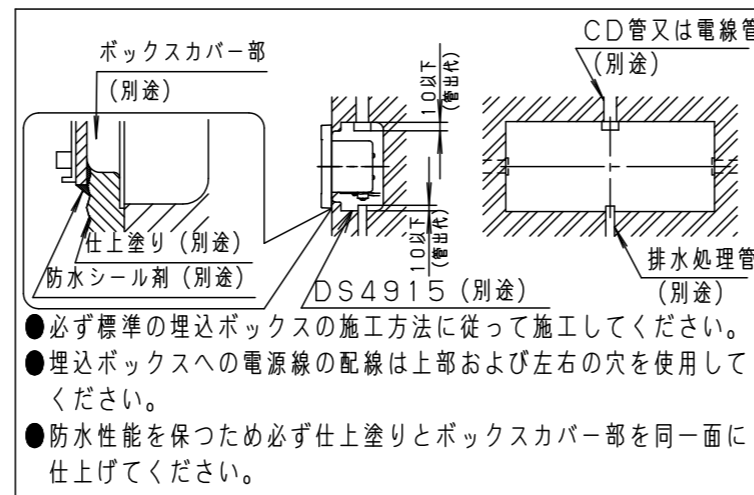

⚠ 注意：商品には寿命があります。詳細はCLX2021JAをご参照ください。

**安全に関するご注意**

- 5コ用スイッチボックス（カバー付）取付専用です。指定外の取付けは火災、感電の原因となります。
- 一般屋外用防雨型器具です。  
振動や衝撃の多い場所、車道沿いなど跳ね石のおそれのある場所、腐食性ガス・粉じんの影響を受ける場所、海岸隣接地、浴室など湿気が多い場所では使用しないでください。落下、感電、火災の原因となります。
- 冠水するおそれのある場所では使用しないでください。感電、火災の原因となります。  
必ず排水処理管工事を行ない、冠水を防ぐため、取付高さを30cm以上とすることをお奨めします。
- 壁埋込専用器具です。天井取付、床面取付、上下逆取付しないでください。  
浸水による感電、火災の原因、器具落下の原因となります。
- 断熱施工は行わないでください。感電、火災の原因となります。
- 本体と取付面との隙間を防水シール剤で埋めてください。  
又、背面より水のかかる場所へ設置しないでください。  
指定外取付けは絶縁不良による感電の原因となります。
- 調光器と合わせて使用しないでください。火災の原因となります。

〔使用上のご注意〕

- この器具は100V専用です。
- LEDにはバラツキがあるため、同一品番でも商品ごとに発光色、明るさが異なる場合があります。ご了承ください。

- 必ず標準の埋込ボックスの施工方法に従って施工してください。
- 埋込ボックスへの電源線の配線は上部および左右の穴を使用してください。
- 防水性能を保つため必ず仕上塗りとボックスカバー部を同一面に仕上げてください。

定格電圧	AC100V
周波数	50Hz/60Hz共用
入力電流	0.12A
消費電力	7.0W

□出線 器具外150mm  
(ビニール絶縁電線 H-HKIV 0.75mm<sup>2</sup>)

適合埋込ボックス (5コ用スイッチボックスカバー付)  
DS4915 (別途)

部番	部品名	材質・素材厚	備考
1	本体	亜鉛鋼板 (t0.8)	ホワイトポリエステル粉体塗装
2	パネル	ポリカーボネート (t5)	乳白
3	枠	アルミダイカスト	ミディアムグレーメタリックアクリル塗装
4	ソケット		E17