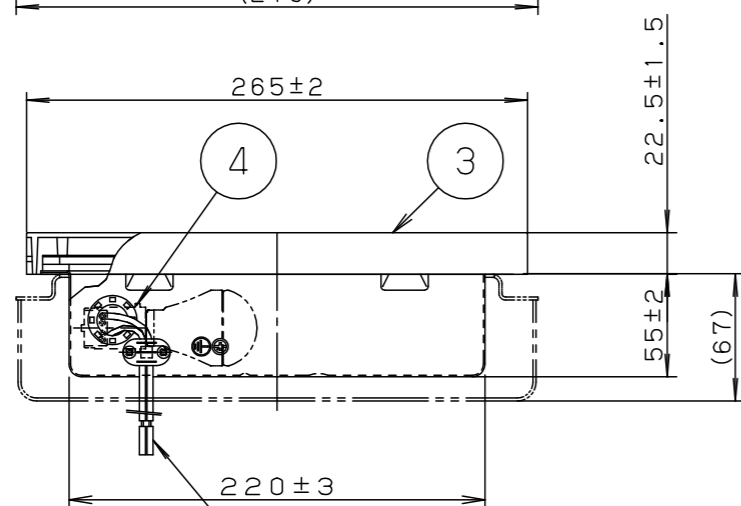

⚠ 注意：商品には寿命があります。詳細はCLX2021JAをご参照ください。

**安全に関するご注意**

- 5コ用スイッチボックス（カバー付）取付専用です。指定外の取付けは火災、感電の原因となります。
- 一般屋外用防雨型器具です。  
振動や衝撃の多い場所、車道沿いなど跳ね石のおそれのある場所、腐食性ガス・粉じんの影響を受ける場所、海岸隣接地、浴室など湿気が多い場所では使用しないでください。落下、感電、火災の原因となります。
- 冠水するおそれのある場所では使用しないでください。感電、火災の原因となります。  
必ず排水処理管工事を行ない、冠水を防ぐため、取付高さを30cm以上とすることをお奨めします。
- 壁埋込専用器具です。天井取付、床面取付、上下逆取付しないでください。  
浸水による感電、火災の原因、器具落下の原因となります。
- 断熱施工は行わないでください。感電、火災の原因となります。
- 本体と取付面との隙間を防水シール剤で埋めてください。  
又、背面より水のかかる場所へ設置しないでください。  
指定外取付けは絶縁不良による感電の原因となります。
- 調光器と合わせて使用しないでください。火災の原因となります。

〔使用上のご注意〕

- この器具は100V専用です。
- LEDにはバラツキがあるため、同一品番でも商品ごとに発光色、明るさが異なる場合があります。ご了承ください。

- 必ず標準の埋込ボックスの施工方法に従って施工してください。
- 埋込ボックスへの電源線の配線は上部および左右の穴を使用してください。
- 防水性能を保つため必ず仕上塗りとボックスカバー部を同一面に仕上げてください。

定格電圧	AC100V
周波数	50Hz/60Hz共用
入力電流	0.12A
消費電力	7.0W

□出線 器具外150mm  
(ビニール絶縁電線 H-HKIV 0.75mm<sup>2</sup>)

適合埋込ボックス (5コ用スイッチボックスカバー付)  
DS4915 (別途)

部番	部品名	材質・素材厚	備考
1	本体	亜鉛鋼板 (t0.8)	ホワイトポリエステル粉体塗装
2	パネル	ポリカーボネート (t5)	乳白
3	枠	アルミダイカスト	ミディアムグレーメタリックアクリル塗装
4	ソケット		E17