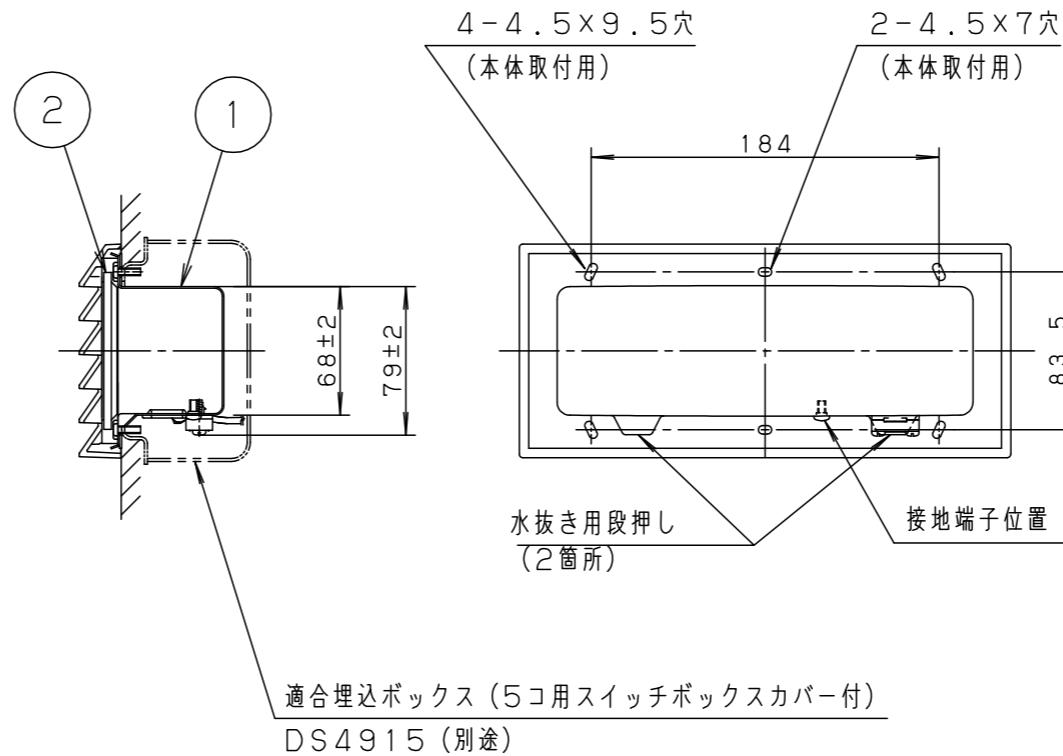

⚠ 注意：商品には寿命があります。詳細はCLX2021JAをご参照ください。

⚠ 安全に関するご注意

- 5コ用スイッチボックス（カバー付）取付専用です。指定外の取付けは火災、感電の原因となります。
- 一般屋外用防雨型器具です。  
振動や衝撃の多い場所、車道沿いなど跳ね石のおそれのある場所、腐食性ガス・粉じんの影響を受ける場所、海岸隣接地、浴室など湿気が多い場所では使用しないでください。落下、感電、火災の原因となります。
- 冠水するおそれのある場所では使用しないでください。感電、火災の原因となります。  
必ず排水処理管工事を行ない、冠水避けるため、取付高さを30cm以上とすることをお奨めします。
- 壁埋込専用器具です。天井取付、床面取付、上下逆取付しないでください。  
浸水による感電、火災の原因、器具落下の原因となります。
- 断熱施工は行わないでください。感電、火災の原因となります。
- 本体と取付面との隙間を防水シール剤で埋めてください。  
又、背面より水のかかる場所へ設置しないでください。  
指定外取付けは絶縁不良による感電の原因となります。
- 調光器と合わせて使用しないでください。火災の原因となります。

〔使用上のご注意〕

- この器具は100V専用です。
- LEDにはバツキがあるため、同一品番でも商品ごとに発光色、明るさが異なる場合があります。ご了承ください。

- 必ず標準の埋込ボックスの施工方法に従って施工してください。
- 埋込ボックスへの電源線の配線は上部および左右の穴を使用してください。
- 防水性能を保つため必ず仕上塗りとボックスカバー部を同一面に仕上げてください。

定格電圧	AC100V
周波数	50Hz/60Hz共用
入力電流	0.12A
消費電力	7.0W

部番	部品名	材質・素材厚	備考
1	本体	亜鉛鋼板 (t0.8)	ホワイトポリエステル粉体塗装
2	パネル	ポリカーボネート (t5)	乳白
3	枠	アルミダイカスト	シルバーメタリックアクリル塗装
4	ソケット		E17

適合LED： LDA7L-G-E17/K60E/S/W/2

器具質量： 1.0kg

シルバーメタリック

防雨型

特記事項：

**SmartArchi**

品番： YYY66503K

図番： YYY66503K-K

尺度： 1:4

作成 鶴田 米谷

パナソニック株式会社