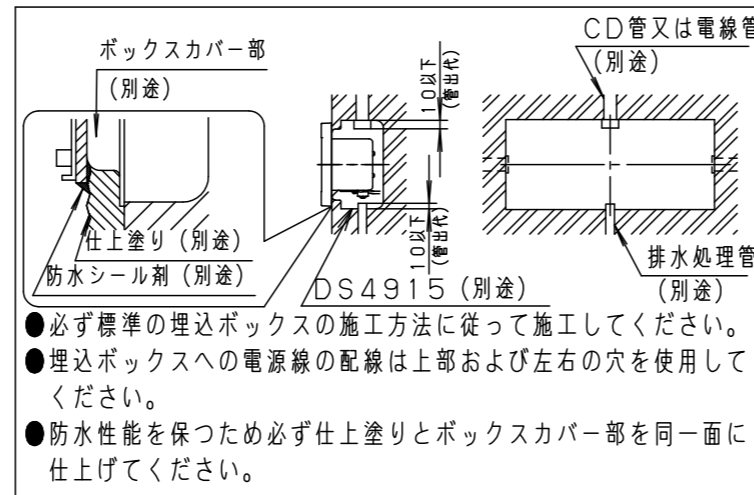

⚠ 注意：商品には寿命があります。詳細はCLX2021JAをご参照ください。

⚠ 安全に関するご注意

- 5コ用スイッチボックス（カバー付）取付専用です。指定外の取付けは火災、感電の原因となります。
- 一般屋外用防雨型器具です。  
振動や衝撃の多い場所、車道沿いなど跳ね石のおそれのある場所、腐食性ガス・粉じんの影響を受ける場所、海岸隣接地、浴室など湿気が多い場所では使用しないでください。落下、感電、火災の原因となります。
- 冠水するおそれのある場所では使用しないでください。感電、火災の原因となります。  
必ず排水処理管工事を行ない、冠水避けるため、取付高さを30cm以上とすることをお奨めします。
- 壁埋込専用器具です。天井取付、床面取付、上下逆取付しないでください。  
浸水による感電、火災の原因、器具落下の原因となります。
- 断熱施工は行わないでください。感電、火災の原因となります。
- 本体と取付面との隙間を防水シール剤で埋めてください。  
又、背面より水のかかる場所へ設置しないでください。  
指定外取付けは絶縁不良による感電の原因となります。
- 調光器と合わせて使用しないでください。火災の原因となります。

〔使用上のご注意〕

- この器具は100V専用です。
- LEDにはバツキがあるため、同一品番でも商品ごとに発光色、明るさが異なる場合があります。ご了承ください。

- 必ず標準の埋込ボックスの施工方法に従って施工してください。
- 埋込ボックスへの電源線の配線は上部および左右の穴を使用してください。
- 防水性能を保つため必ず仕上塗りとボックスカバー部を同一面に仕上げてください。

定格電圧	AC100V
周波数	50Hz/60Hz共用
入力電流	0.12A
消費電力	7.0W

部番	部品名	材質・素材厚	備考
1	本体	亜鉛鋼板 (t0.8)	ホワイトポリエステル粉体塗装
2	パネル	ポリカーボネート (t5)	乳白
3	枠	アルミダイカスト	シルバーメタリックアクリル塗装
4	ソケット		E17

適合LED： LDA7L-G-E17/K60E/S/W/2

器具質量： 1.0kg

シルバーメタリック

防雨型

特記事項：

**SmartArchi**

品番： YYY66503K