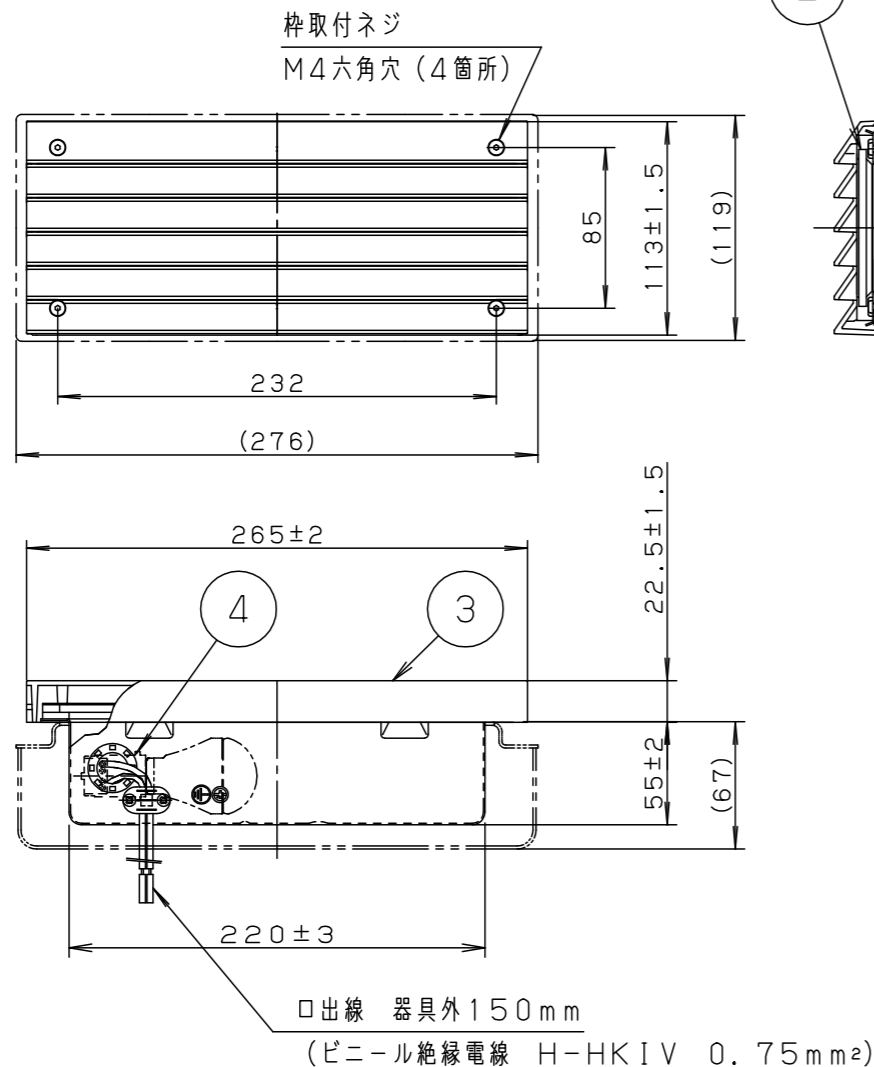

⚠ 注意：商品には寿命があります。詳細はCLX2021JAをご参照ください。

⚠ 安全に関するご注意

- 5コ用スイッチボックス（カバー付）取付専用です。指定外の取付けは火災、感電の原因となります。
- 一般屋外用防雨型器具です。  
振動や衝撃の多い場所、車道沿いなど跳ね石のおそれのある場所、腐食性ガス・粉じんの影響を受ける場所、海岸隣接地、浴室など湿気が多い場所では使用しないでください。落下、感電、火災の原因となります。
- 冠水するおそれのある場所では使用しないでください。感電、火災の原因となります。  
必ず排水処理管工事を行ない、冠水避けるため、取付高さを30cm以上とすることをお奨めします。
- 壁埋込専用器具です。天井取付、床面取付、上下逆取付しないでください。  
浸水による感電、火災の原因、器具落下の原因となります。
- 断熱施工は行わないでください。感電、火災の原因となります。
- 本体と取付面との隙間を防水シール剤で埋めてください。  
又、背面より水のかかる場所へ設置しないでください。  
指定外取付けは絶縁不良による感電の原因となります。
- 調光器と合わせて使用しないでください。火災の原因となります。

〔使用上のご注意〕

- この器具は100V専用です。
- LEDにはバツキがあるため、同一品番でも商品ごとに発光色、明るさが異なる場合があります。ご了承ください。

- 必ず標準の埋込ボックスの施工方法に従って施工してください。
- 埋込ボックスへの電源線の配線は上部および左右の穴を使用してください。
- 防水性能を保つため必ず仕上塗りとボックスカバー部を同一面に仕上げてください。

定格電圧	AC100V
周波数	50Hz/60Hz共用
入力電流	0.12A
消費電力	7.0W

部番	部品名	材質・素材厚	備考
1	本体	亜鉛鋼板 (t0.8)	ホワイトポリエステル粉体塗装
2	パネル	ポリカーボネート (t5)	乳白
3	枠	アルミダイカスト	シルバーメタリックアクリル塗装
4	ソケット		E17

適合LED： LDA7L-G-E17/K60E/S/W/2

器具質量： 1.0kg

シルバーメタリック

防雨型

特記事項：

**SmartArchi**

品番： YYY66503K

図番： YYY66503K-K

尺度： 1:4

作成 鶴田 米谷

パナソニック株式会社