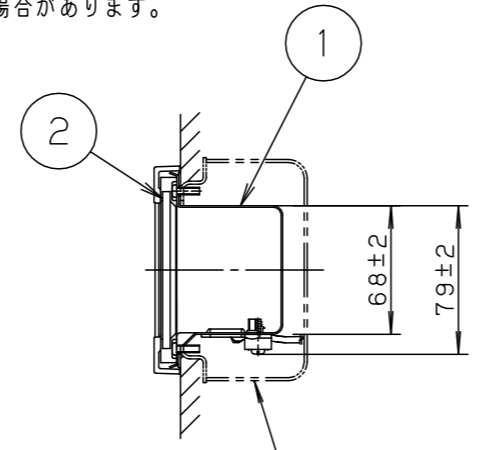

⚠ 注意：商品には寿命があります。詳細はCLX2021JAをご参照ください。

⚠ 安全に関するご注意

- 5コ用スイッチボックス（カバー付）取付専用です。指定外の取付けは火災、感電の原因となります。
- 一般屋外用防雨型器具です。
振動や衝撃の多い場所、車道沿いなど跳ね石のおそれのある場所、腐食性ガス・粉じんの影響を受ける場所、海岸隣接地、浴室など湿気が多い場所では使用しないでください。落下、感電、火災の原因となります。
- 冠水するおそれのある場所では使用しないでください。感電、火災の原因となります。
必ず排水処理管工事を行ない、冠水避けるため、取付高さを30cm以上とすることをお奨めします。
- 壁埋込専用器具です。天井取付、床面取付、上下逆取付しないでください。
浸水による感電、火災の原因、器具落下の原因となります。
- 断熱施工は行わないでください。感電、火災の原因となります。
- 本体と取付面との隙間を防水シール剤で埋めてください。
又、背面より水のかかる場所へ設置しないでください。
指定外取付けは絶縁不良による感電の原因となります。
- 調光器と組合わせて使用しないでください。火災の原因となります。

〔使用上のご注意〕

- この器具は100V専用です。
- LEDにはバラツキがあるため、同一品番でも商品ごとに発光色、明るさが異なる場合があります。ご了承ください。

- 必ず標準の埋込ボックスの施工方法に従って施工してください。
- 埋込ボックスへの電源線の配線は上部および左右の穴を使用してください。
- 防水性能を保つため必ず仕上塗りとボックスカバー部を同一面に仕上げてください。

適合LED	LDA5L (WW) - D-G-E17/S/Z4	LDA5N (D) - D-G-E17/S/Z4
定格電圧	AC100V	
周波数	50Hz/60Hz共用	
入力電流	0.086A	0.081A
消費電力	5.0W	4.7W

適合埋込ボックス（5コ用スイッチボックスカバー付）
DS4915（別途）

部番	部品名	材質・素材厚	備考
1	本体	亜鉛鋼板 (t0.8)	ホワイトポリエステル粉体塗装
2	パネル	ポリカーボネート (t5)	乳白
3	枠	アルミダイカスト	ミディアムグレーメタリック ポリエステル粉体塗装
4	ソケット		E17

適合LED : LDA5L (WW) -D-G-E17/S/Z4
LDA5N (D) -D-G-E17/S/Z4