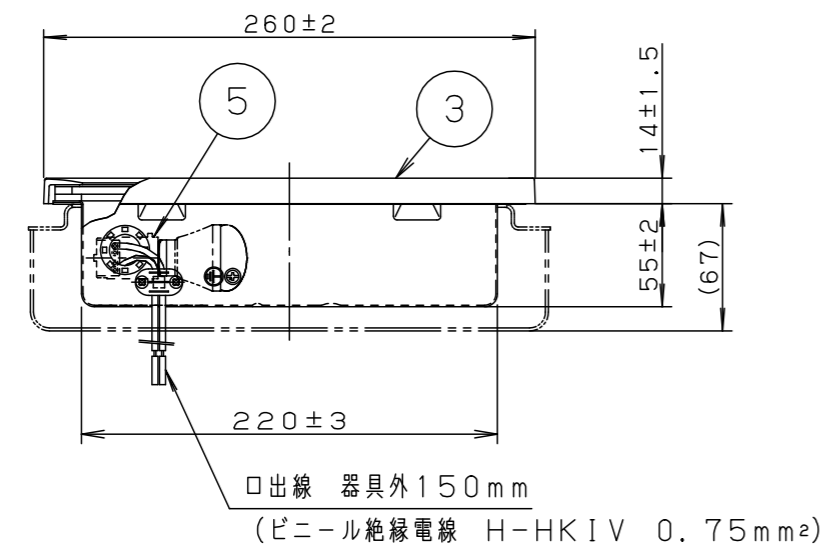

〔使用上のご注意〕

- この器具は100V専用です。
- LEDにはバラツキがあるため、同一品番でも商品ごとに発光色、明るさが異なる場合があります。ご了承ください。

- 必ず標準の埋込ボックスの施工方法に従って施工してください。
- 埋込ボックスへの電源線の配線は上部および左右の穴を使用してください。
- 防水性能を保つため必ず仕上塗りとボックスカバー部を同一面に仕上げてください。

適合LED	LDA5L (WW) - D-G-E17/S/Z4	LDA5N (D) - D-G-E17/S/Z4
定格電圧	AC100V	
周波数	50Hz/60Hz共用	
入力電流	0.086A	0.081A
消費電力	5.0W	4.7W

器具質量 : 0.8kg

ミディアムグレーメタリック
防雨型

特記事項 :

SmartArchi

品番 : YYY66512K

図番 : YYY66512K-K

尺度 : 1:4
作成 鶴田 米谷

パナソニック株式会社