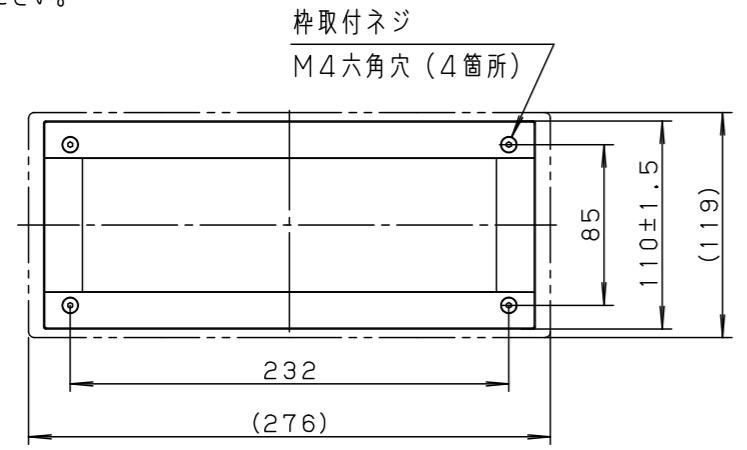

〔使用上のご注意〕

- この器具は100V専用です。
- LEDにはバラツキがあるため、同一品番でも商品ごとに発光色、明るさが異なる場合があります。ご了承ください。

- 必ず標準の埋込ボックスの施工方法に従って施工してください。
- 埋込ボックスへの電源線の配線は上部および左右の穴を使用してください。
- 防水性能を保つため必ず仕上塗りとボックスカバー部を同一面に仕上げてください。

適合LED	LDA5L (WW) - D-G-E17/S/Z4	LDA5N (D) - D-G-E17/S/Z4
定格電圧	AC100V	
周波数	50Hz/60Hz共用	
入力電流	0.086A	0.081A
消費電力	5.0W	4.7W

器具質量 : 0.8kg

ミディアムグレーメタリック
防雨型

特記事項 :

SmartArchi

品番 : YYY66512K

図番 : YYY66512K-K

尺度 : 1:4
作成 鶴田 米谷

パナソニック株式会社