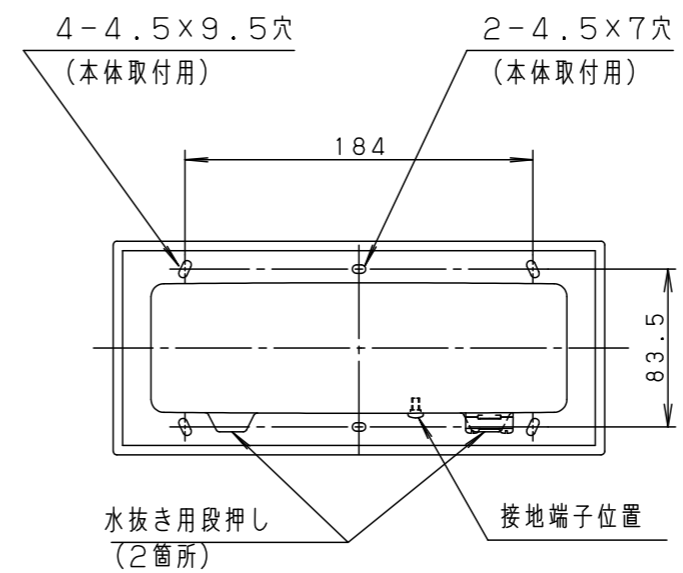

〔使用上のご注意〕

- この器具は100V専用です。
- LEDにはバラツキがあるため、同一品番でも商品ごとに発光色、明るさが異なる場合があります。ご了承ください。

- 必ず標準の埋込ボックスの施工方法に従って施工してください。
- 埋込ボックスへの電源線の配線は上部および左右の穴を使用してください。
- 防水性能を保つため必ず仕上塗りとボックスカバー部を同一面に仕上げてください。

適合LED	LDA5L (WW) - D-G-E17/S/Z4	LDA5N (D) - D-G-E17/S/Z4
定格電圧	AC100V	
周波数	50Hz/60Hz共用	
入力電流	0.086A	0.081A
消費電力	5.0W	4.7W

器具質量 : 0.8kg

ミディアムグレーメタリック
防雨型

特記事項 :

SmartArchi

品番 : YYY66512K

図番 : YYY66512K-K

尺度 : 1:4
作成 鶴田 米谷

パナソニック株式会社