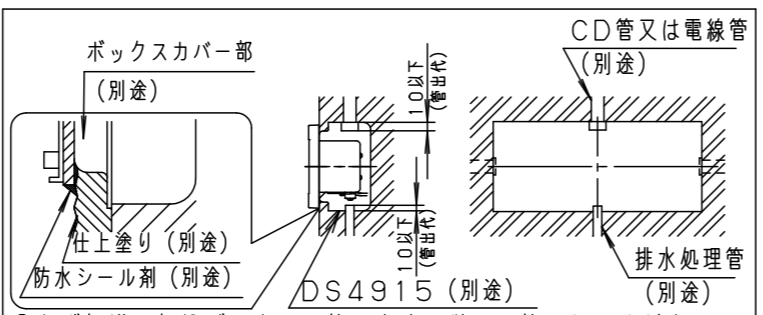

⚠ 注意：商品には寿命があります。詳細はCLX2021JAをご参照ください。

⚠ 安全に関するご注意

- 5コ用スイッチボックス（カバー付）取付専用です。指定外の取付けは火災、感電の原因となります。
- 一般屋外用防雨型器具です。
振動や衝撃の多い場所、車道沿いなど跳ね石のおそれのある場所、腐食性ガス・粉じんの影響を受ける場所、海岸隣接地、浴室など湿気が多い場所では使用しないでください。落下、感電、火災の原因となります。
- 冠水するおそれのある場所では使用しないでください。感電、火災の原因となります。
必ず排水処理管工事を行ない、冠水避けるため、取付高さを30cm以上とすることをお奨めします。
- 壁埋込専用器具です。天井取付、床面取付、上下逆取付しないでください。
浸水による感電、火災の原因、器具落下の原因となります。
- 断熱施工は行わないでください。感電、火災の原因となります。
- 本体と取付面との隙間を防水シール剤で埋めてください。
又、背面より水のかかる場所へ設置しないでください。
指定外取付けは絶縁不良による感電の原因となります。
- 調光器と組合わせて使用しないでください。火災の原因となります。

〔使用上のご注意〕

- この器具は100V専用です。
- LEDにはバラツキがあるため、同一品番でも商品ごとに発光色、明るさが異なる場合があります。ご了承ください。

- 必ず標準の埋込ボックスの施工方法に従って施工してください。
- 埋込ボックスへの電源線の配線は上部および左右の穴を使用してください。
- 防水性能を保つため必ず仕上塗りとボックスカバー部を同一面に仕上げてください。

適合LED	LDA5L (WW) - D-G-E17/S/Z4	LDA5N (D) - D-G-E17/S/Z4
定格電圧	AC100V	
周波数	50Hz/60Hz共用	
入力電流	0.086A	0.081A
消費電力	5.0W	4.7W