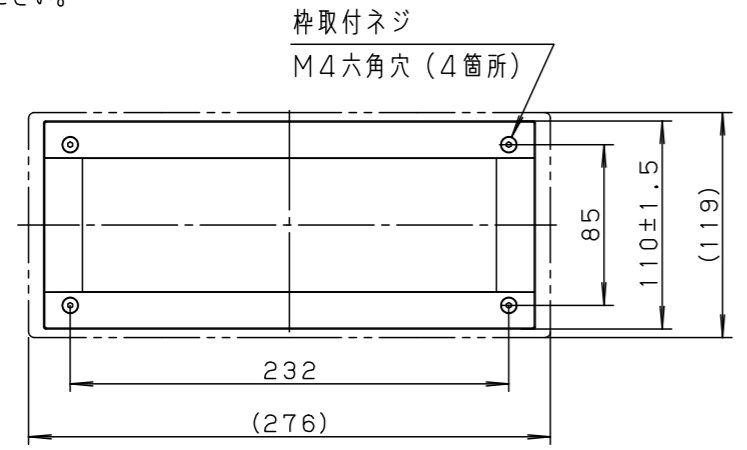

**【使用上のご注意】**

- この器具は100V専用です。
- LEDにはバラツキがあるため、同一品番でも商品ごとに発光色、明るさが異なる場合があります。ご了承ください。

- 必ず標準の埋込ボックスの施工方法に従って施工してください。
- 埋込ボックスへの電源線の配線は上部および左右の穴を使用してください。
- 防水性能を保つため必ず仕上塗りとボックスカバー部を同一面に仕上げてください。

適合LED	LDA5L (WW) - D-G-E17/S/Z4	LDA5N (D) - D-G-E17/S/Z4
定格電圧	AC100V	
周波数	50Hz/60Hz共用	
入力電流	0.086A	0.081A
消費電力	5.0W	4.7W

器具質量 : 0.8kg

シルバーメタリック

防雨型

特記事項 :

**SmartArchi**

品番 : YYY66513K

図番 : YYY66513K-K

尺度 : 1:4