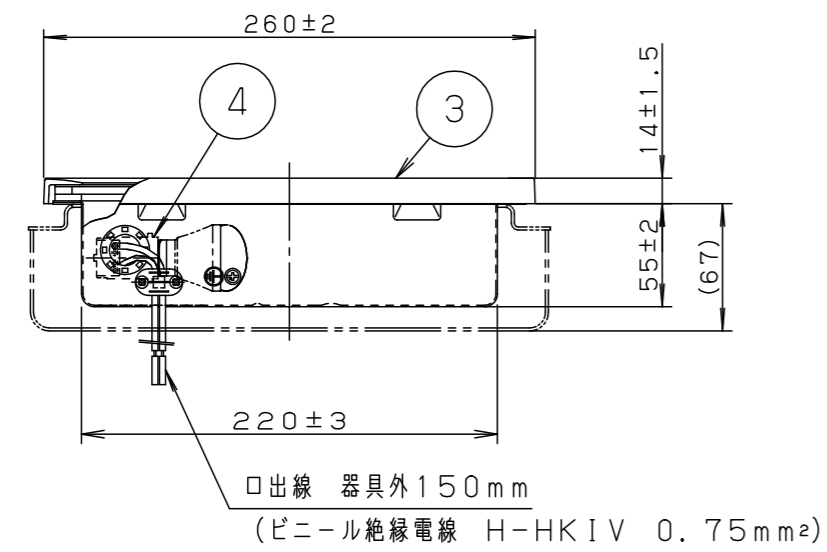

**【使用上のご注意】**

- この器具は100V専用です。
- LEDにはバラツキがあるため、同一品番でも商品ごとに発光色、明るさが異なる場合があります。ご了承ください。

- 必ず標準の埋込ボックスの施工方法に従って施工してください。
- 埋込ボックスへの電源線の配線は上部および左右の穴を使用してください。
- 防水性能を保つため必ず仕上塗りとボックスカバー部を同一面に仕上げてください。

適合LED	LDA5L (WW) - D-G-E17/S/Z4	LDA5N (D) - D-G-E17/S/Z4
定格電圧	AC100V	
周波数	50Hz/60Hz共用	
入力電流	0.086A	0.081A
消費電力	5.0W	4.7W

器具質量 : 0.8kg

シルバーメタリック

防雨型

特記事項 :

**SmartArchi**

品番 : YYY66513K

図番 : YYY66513K-K

尺度 : 1:4