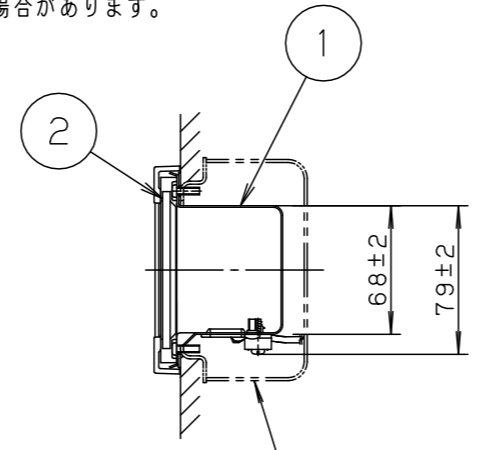

⚠ 注意：商品には寿命があります。詳細はCLX2021JAをご参照ください。

**安全に関するご注意**

- 5コ用スイッチボックス(カバー付) 取付専用です。指定外の取付けは火災、感電の原因となります。
- 一般屋外用防雨型器具です。  
振動や衝撃の多い場所、車道沿いなど跳ね石のおそれのある場所、腐食性ガス・粉じんの影響を受ける場所、海岸隣接地、浴室など湿気が多い場所では使用しないでください。落下、感電、火災の原因となります。
- 冠水するおそれのある場所では使用しないでください。感電、火災の原因となります。  
必ず排水処理管工事を行ない、冠水避けるため、取付高さを30cm以上とすることをお奨めします。
- 壁埋込専用器具です。天井取付、床面取付、上下逆取付しないでください。  
浸水による感電、火災の原因、器具落下の原因となります。
- 断熱施工は行わないでください。感電、火災の原因となります。
- 本体と取付面との隙間を防水シール剤で埋めてください。  
又、背面より水のかかる場所へ設置しないでください。  
指定外取付けは絶縁不良による感電の原因となります。
- 調光器と組合わせて使用しないでください。火災の原因となります。

**【使用上のご注意】**

- この器具は100V専用です。
- LEDにはバラツキがあるため、同一品番でも商品ごとに発光色、明るさが異なる場合があります。ご了承ください。

- 必ず標準の埋込ボックスの施工方法に従って施工してください。
- 埋込ボックスへの電源線の配線は上部および左右の穴を使用してください。
- 防水性能を保つため必ず仕上塗りとボックスカバー部を同一面に仕上げてください。

適合LED	LDA5L (WW) - D-G-E17/S/Z4	LDA5N (D) - D-G-E17/S/Z4
定格電圧	AC100V	
周波数	50Hz/60Hz共用	
入力電流	0.086A	0.081A
消費電力	5.0W	4.7W

適合埋込ボックス (5コ用スイッチボックスカバー付) DS4915 (別途)

部番	部品名	材質・素材厚	備考
1	本体	亜鉛鋼板 (t0.8)	ホワイトポリエステル粉体塗装
2	パネル	ポリカーボネート (t5)	乳白
3	枠	アルミダイカスト	シルバーメタリックアクリル塗装
4	ソケット		E17

適合LED : LDA5L (WW) -D-G-E17/S/Z4  
LDA5N (D) -D-G-E17/S/Z4

器具質量 : 0.8kg

シルバーメタリック

防雨型

特記事項 :

**SmartArchi**

品番 : YYY66513K

図番 : YYY66513K-K

尺度 : 1:4