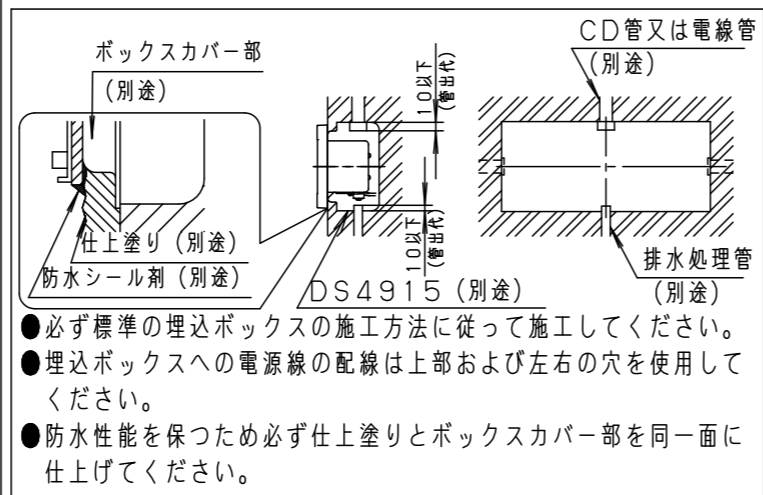

⚠ 注意：商品には寿命があります。詳細はCLX2021JAをご参照ください。

**安全に関するご注意**

- 5コ用スイッチボックス(カバー付) 取付専用です。指定外の取付けは火災、感電の原因となります。
- 一般屋外用防雨型器具です。  
振動や衝撃の多い場所、車道沿いなど跳ね石のおそれのある場所、腐食性ガス・粉じんの影響を受ける場所、海岸隣接地、浴室など湿気が多い場所では使用しないでください。落下、感電、火災の原因となります。
- 冠水するおそれのある場所では使用しないでください。感電、火災の原因となります。  
必ず排水処理管工事を行ない、冠水避けるため、取付高さを30cm以上とすることをお奨めします。
- 壁埋込専用器具です。天井取付、床面取付、上下逆取付しないでください。  
浸水による感電、火災の原因、器具落下の原因となります。
- 断熱施工は行わないでください。感電、火災の原因となります。
- 本体と取付面との隙間を防水シール剤で埋めてください。  
又、背面より水のかかる場所へ設置しないでください。  
指定外取付けは絶縁不良による感電の原因となります。
- 調光器と組合わせて使用しないでください。火災の原因となります。

**【使用上のご注意】**

- この器具は100V専用です。
- LEDにはバラツキがあるため、同一品番でも商品ごとに発光色、明るさが異なる場合があります。ご了承ください。

- 必ず標準の埋込ボックスの施工方法に従って施工してください。
- 埋込ボックスへの電源線の配線は上部および左右の穴を使用してください。
- 防水性能を保つため必ず仕上塗りとボックスカバー部を同一面に仕上げてください。

適合LED	LDA5L (WW) - D-G-E17/S/Z4	LDA5N (D) - D-G-E17/S/Z4
定格電圧	AC100V	
周波数	50Hz/60Hz共用	
入力電流	0.086A	0.081A
消費電力	5.0W	4.7W

適合埋込ボックス (5コ用スイッチボックスカバー付) DS4915 (別途)

部番	部品名	材質・素材厚	備考
1	本体	亜鉛鋼板 (t0.8)	ホワイトポリエステル粉体塗装
2	パネル	ポリカーボネート (t5)	乳白
3	枠	アルミダイカスト	シルバーメタリックアクリル塗装
4	ソケット		E17

適合LED : LDA5L (WW) -D-G-E17/S/Z4  
LDA5N (D) -D-G-E17/S/Z4

器具質量 : 0.8kg

シルバーメタリック

防雨型

特記事項 :

**SmartArchi**

品番 : YYY66513K

図番 : YYY66513K-K

尺度 : 1:4