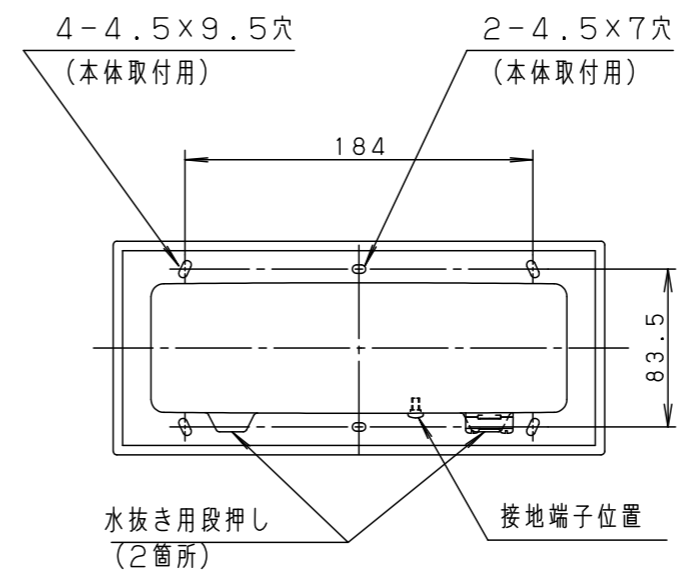

**【使用上のご注意】**

- この器具は100V専用です。
- LEDにはバラツキがあるため、同一品番でも商品ごとに発光色、明るさが異なる場合があります。ご了承ください。

- 必ず標準の埋込ボックスの施工方法に従って施工してください。
- 埋込ボックスへの電源線の配線は上部および左右の穴を使用してください。
- 防水性能を保つため必ず仕上塗りとボックスカバー部を同一面に仕上げてください。

適合LED	LDA5L (WW) - D-G-E17/S/Z4	LDA5N (D) - D-G-E17/S/Z4
定格電圧	AC100V	
周波数	50Hz/60Hz共用	
入力電流	0.086A	0.081A
消費電力	5.0W	4.7W

器具質量 : 0.8kg

シルバーメタリック

防雨型

特記事項 :

**SmartArchi**

品番 : YYY66513K

図番 : YYY66513K-K

尺度 : 1:4