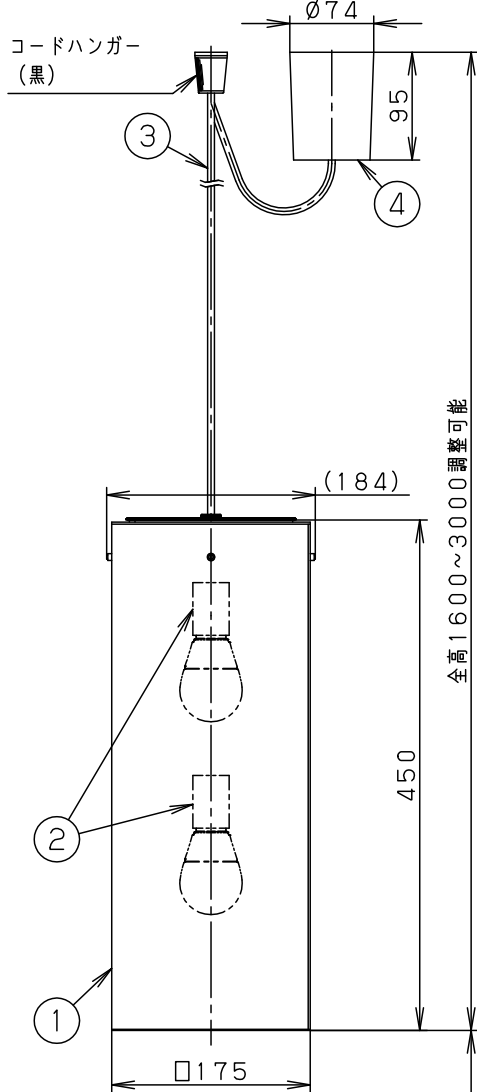

2- $\phi$ 2.2穴 電源線挿入用  
2- $\phi$ 4.5穴 木ネジ用

- ・コードはフランジ内に収納できます。
- ・下面：密閉タイプ

全高1600~3000調整可能  
推奨取付高さ 床面より2m以上

安全に関するご注意

- ・一般屋内用器具です。  
屋外や水気、湿気のある所では使用しないでください。  
絶縁不良による感電の原因となります。
- ・天井面取付専用器具です。  
指定外取付は、落下の原因となります。

傾斜天井に取り付ける場合

- ・55度を越える傾斜天井には取り付けないでください。
- ・必ずコードハンガーを使用してください。  
フックの開口部が上を向くように取り付けてください。

- ・多灯設置する場合、風などにより器具どうしが当たらないよう器具の間隔をあけてください。
- ・器具の揺れなどで壁に接触しないよう壁の近くに取り付けしないでください。
- ・調光器と組み合わせて使用しないでください。  
火災の原因となります。
- ・人の頭に当たらないよう設置してください。  
(推奨取付高さ 床面より2m以上)

明るさ：60形電球2灯器具相当

定格電圧	入力電流	消費電力
AC100V	0.256A	14.8W
付属ランプ	LDA7L-D-G/S/Z6 電球色(2700K 高演色Ra90)	

器具光束	1360lm	5	丸型フル引掛シーリング			品番
W・数	7.4x2	4	フランジ	ポリプロピレン	黒	LGB19225BF
器具質量	1.7kg	3	ピニルキャブタイヤコード	外径 $\phi$ 6	黒	
特記事項		2	ソケット		E26	今岡 富岡
		1	カバー	アクリル	乳白つや消し	
部番	部品名	材質・素材厚	備考	パナソニック株式会社		