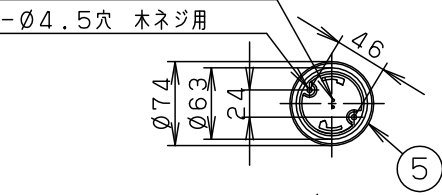

2- $\phi$ 2.2穴 電源線挿入用  
2- $\phi$ 4.5穴 木ネジ用

- ・コードはフランジ内に収納できます。
- ・下面：密閉タイプ

全高1600~3000調整可能  
推奨取付高さ 床面より2m以上

安全に関するご注意

- ・一般屋内用器具です。  
屋外や水気、湿気のある所では使用しないでください。  
絶縁不良による感電の原因となります。
- ・天井面取付専用器具です。  
指定外取付は、落下の原因となります。