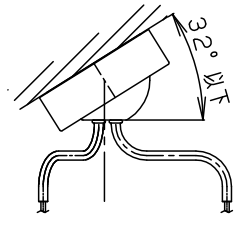

⚠ 安全に関するご注意

- 一般屋内用器具です。屋外や水気、湿気のある所では使用しないでください。絶縁不良による感電の原因となります。
- 天井面取付専用器具です。指定外取付は、落下の原因となります。

傾斜天井に取り付ける場合の注意事項

- 32度を超える傾斜天井には取り付けしないでください。
- 器具の揺れなどで壁に接触しないよう壁の近くに取り付けしないでください。
- 調光器と組み合わせて使用しないでください。火災の原因となります。
- 人の頭に当たらないよう設置してください。(推奨取付高さ 床面より2m以上)

• 下面：密閉タイプ

明るさ：60形電球6灯器具相当		
定格電圧	入力電流	消費電力
AC100V	0.768A	44.4W
付属ランプ	LDA7L-D-G/S/Z6 電球色(2700K 高演色Ra90)	

器具光束	4100lm	5	アーム	鋼管(φ11.8 t1.6)	黒	品番 LGB19625BF
W・数	7.4×6	4	フランジ	鋼板(t1.0)	黒	
器具質量	6.0kg	3	ビニルキャブタイヤコード	外径φ6	黒	
特記事項		2	ソケット		E26	今岡 富岡
		1	カバー	アクリル	乳白つや消し	
部番	部品名	材質・素材厚	備考	パナソニック株式会社		