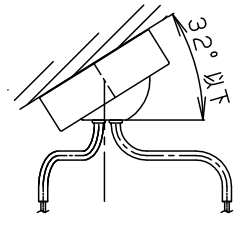

⚠ 安全に関するご注意

- 一般屋内用器具です。屋外や水気、湿気のある所では使用しないでください。絶縁不良による感電の原因となります。
- 天井面取付専用器具です。指定外取付は、落下の原因となります。

傾斜天井に取り付ける場合の注意事項

- 32度を越える傾斜天井には取り付けないでください。
- 器具の揺れなどで壁に接触しないよう壁の近くに取り付けないでください。
- 調光器と組み合わせて使用しないでください。火災の原因となります。
- 人の頭に当たらないよう設置してください。(推奨取付高さ 床面より2m以上)

• 下面：密閉タイプ

明るさ：60形電球6灯器具相当		
定格電圧	入力電流	消費電力
AC100V	0.768A	44.4W
付属ランプ	LDA7L-D-G/S/Z6 電球色(2700K 高演色Ra90)	

器具光束	4100lm	5	アーム	鋼管(φ11.8 t1.6)	ホワイト	品番 LGB19625WF
W・数	7.4×6	4	フランジ	鋼板(t1.0)	ホワイト	
器具質量	6.0kg	3	ビニルキャブタイヤコード	外径φ6	ホワイト	
特記事項		2	ソケット		E26	今岡 富岡
		1	カバー	アクリル	乳白つや消し	
部番	部品名	材質・素材厚	備考	パナソニック株式会社		