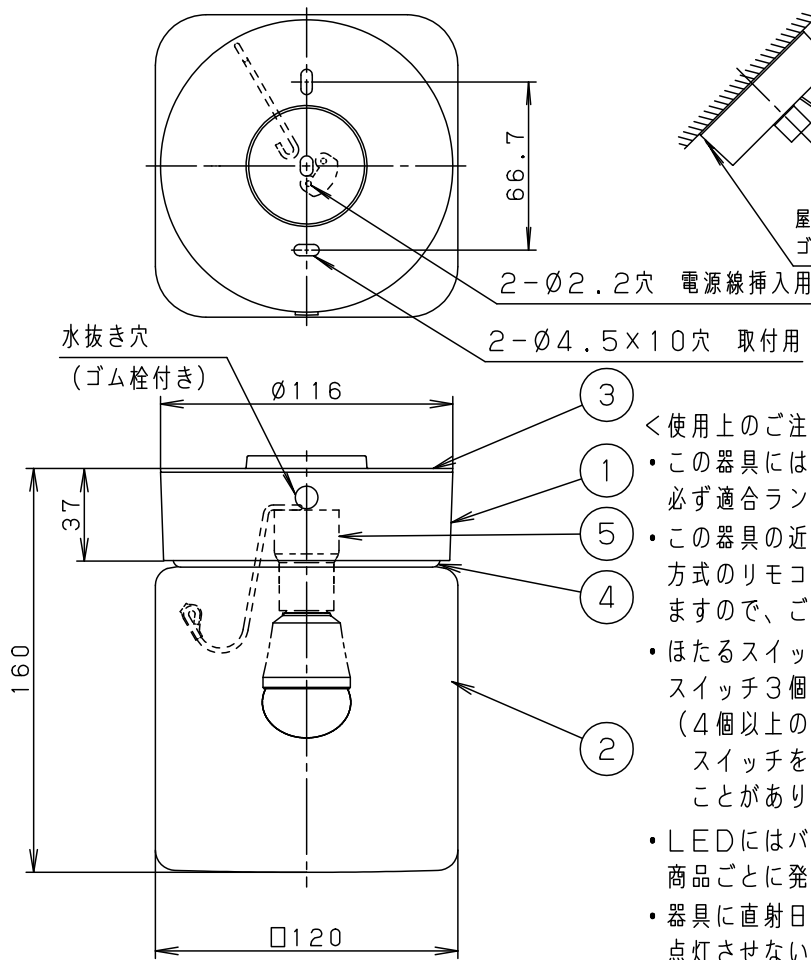

⚠ 注意：商品には寿命があります。詳細はCLX2021AAをご参照ください。