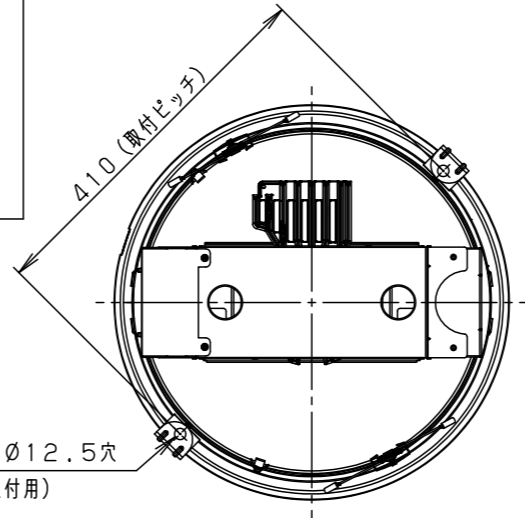

埋込穴寸法
φ400±2

ホワイト マンセル N9.5	
器具光束	13100lm
LED	昼白色 (5000K Ra70)
配光	拡散タイプ (65°)
器具質量	7.4kg
特記事項	

部番	部品名	材質・素材厚	備考
7	ガード	鋼線 (φ4)	ホワイト半つや消しポリエステル粉体塗装
6	吊り金具	亜鉛鋼板 (t1.6)	
5	補助反射板	アルミ板 (t1.0)	銀色鏡面仕上
4	取付枠	亜鉛鋼板 (t1.2)	
3	パネル	ガラス (t4.0)	透明
2	反射板	アルミ板 (t1.0)	銀色鏡面仕上
1	枠	鋼板 (t1.0)	ホワイト半つや消しポリエステル粉体塗装

品番	高天井ダウンライト XND9930GSK		
図番	XND9930GSK-K	中	三輪
単位：mm	第三角法		

適合オプション (別売)	
品名	品番
傾斜天井用枠15度	NK09915Z
傾斜天井用枠20度	NK09920Z

本体品番	下面ガード付枠品番	定格電圧	入力電流	消費電力
NDN97940SK	NNK00601W	100V	1.05A	103.9W
		200V	0.52A	103.9W
		242V	0.43A	103.9W