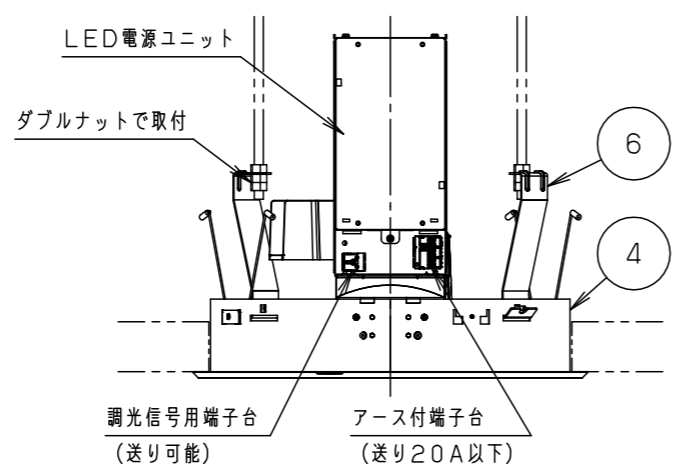

埋込穴寸法
φ400±2

ホワイト マンセル N9.5	
器具光束	13100lm
LED	昼白色 (5000K Ra70)
配光	拡散タイプ (65°)
器具質量	7.4kg
特記事項	

部番	部品名	材質・素材厚	備考
7	ガード	鋼線 (φ4)	ホワイト半つや消しポリエステル粉体塗装
6	吊り金具	亜鉛鋼板 (t1.6)	
5	補助反射板	アルミ板 (t1.0)	銀色鏡面仕上
4	取付枠	亜鉛鋼板 (t1.2)	
3	パネル	ガラス (t4.0)	透明
2	反射板	アルミ板 (t1.0)	銀色鏡面仕上
1	枠	鋼板 (t1.0)	ホワイト半つや消しポリエステル粉体塗装