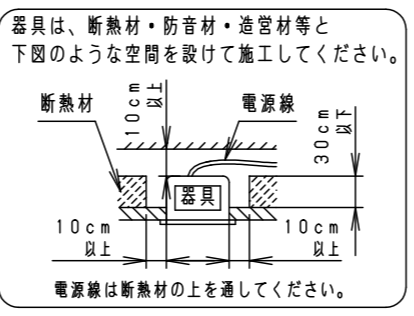

⚠ 注意：商品には寿命があります。詳細はCLX2021HAをご参照ください。

グリーン購入法適合

⚠ 安全に関するご注意

- 一般屋内用器具です。直射日光の当たる場所、水気・湿気が多い場所、腐食性ガスの発生する場所（例：プールや温浴施設の併設場所、塩素系消毒剤が使用される場所など）では使用しないでください。火災・感電・短寿命・サビの原因となります。
- 粉じんの発生・滞留する場所（工場、地下鉄や建物内にある駅など）では使用しないでください。火災・感電・落下・短寿命の原因となります。
- 天井埋込み専用器具です。壁取付、天井直付、傾斜天井、補強のない天井、ロックウール等の柔らかい天井には取付けしないでください。指定外取付は、火災、感電、落下の原因となります。
- 断熱材、防音材をかぶせて使用しないでください。火災の原因となります。
- 住宅の断熱施工天井には使用できません。
- 口出し線を切断したり、構成部品（コネクタ等）の交換をしないでください。火災・感電及び不点・故障の原因となります。
- LEDを直視しないで下さい。目の痛みの原因となります。
- 被照射面とは50cm以上離してください。過熱による火災の原因となります。
- 熱がこもるような密閉した空間へは取付けしないでください。火災及びLED短寿命の原因となります。

埋込穴寸法
φ400±2

ホワイト マンセル N9.5	
器具光束	13100lm
LED	昼白色 (5000K Ra70)
配光	拡散タイプ (65°)
器具質量	7.4kg
特記事項	

部番	部品名	材質・素材厚	備考
7	ガード	鋼線 (φ4)	ホワイト半つや消しポリエステル粉体塗装
6	吊り金具	亜鉛鋼板 (t1.6)	
5	補助反射板	アルミ板 (t1.0)	銀色鏡面仕上
4	取付枠	亜鉛鋼板 (t1.2)	
3	パネル	ガラス (t4.0)	透明
2	反射板	アルミ板 (t1.0)	銀色鏡面仕上
1	枠	鋼板 (t1.0)	ホワイト半つや消しポリエステル粉体塗装