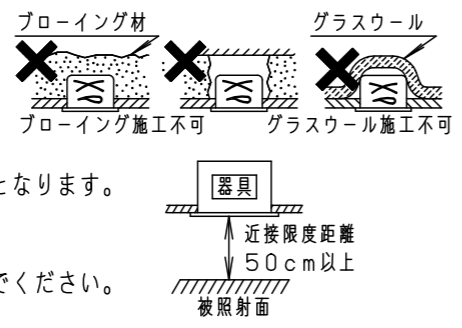

⚠ 注意：商品には寿命があります。詳細はCLX2021HAをご参照ください。

グリーン購入法適合

⚠ 安全に関するご注意

- 一般屋内用器具です。直射日光の当たる場所、水気・湿気が多い場所、腐食性ガスの発生する場所（例：プールや温浴施設の併設場所、塩素系消毒剤が使用される場所など）では使用しないでください。火災・感電・短寿命・サビの原因となります。
- 粉じんの発生・滞留する場所（工場、地下鉄や建物内にある駅など）では使用しないでください。火災・感電・落下・短寿命の原因となります。
- 天井埋込み専用器具です。壁取付、天井直付、傾斜天井、補強のない天井、ロックウール等の柔らかい天井には取付けしないでください。指定外取付は、火災、感電、落下の原因となります。
- 断熱材、防音材をかぶせて使用しないでください。火災の原因となります。
- 住宅の断熱施工天井には使用できません。
- 口出し線を切断したり、構成部品（コネクタ等）の交換をしないでください。火災・感電及び不点・故障の原因となります。
- LEDを直視しないで下さい。目の痛みの原因となります。
- 被照射面とは50cm以上離してください。過熱による火災の原因となります。
- 熱がこもるような密閉した空間へは取付けしないでください。火災及びLED短寿命の原因となります。

埋込穴寸法
φ400±2

ホワイト マンセル N9.5	
器具光束	13100lm
LED	昼白色 (5000K Ra70)
配光	拡散タイプ (65°)
器具質量	7.4kg
特記事項	

部番	部品名	材質・素材厚	備考
7	ガード	鋼線 (φ4)	ホワイト半つや消しポリエステル粉体塗装
6	吊り金具	亜鉛鋼板 (t1.6)	
5	補助反射板	アルミ板 (t1.0)	銀色鏡面仕上
4	取付枠	亜鉛鋼板 (t1.2)	
3	パネル	ガラス (t4.0)	透明
2	反射板	アルミ板 (t1.0)	銀色鏡面仕上
1	枠	鋼板 (t1.0)	ホワイト半つや消しポリエステル粉体塗装