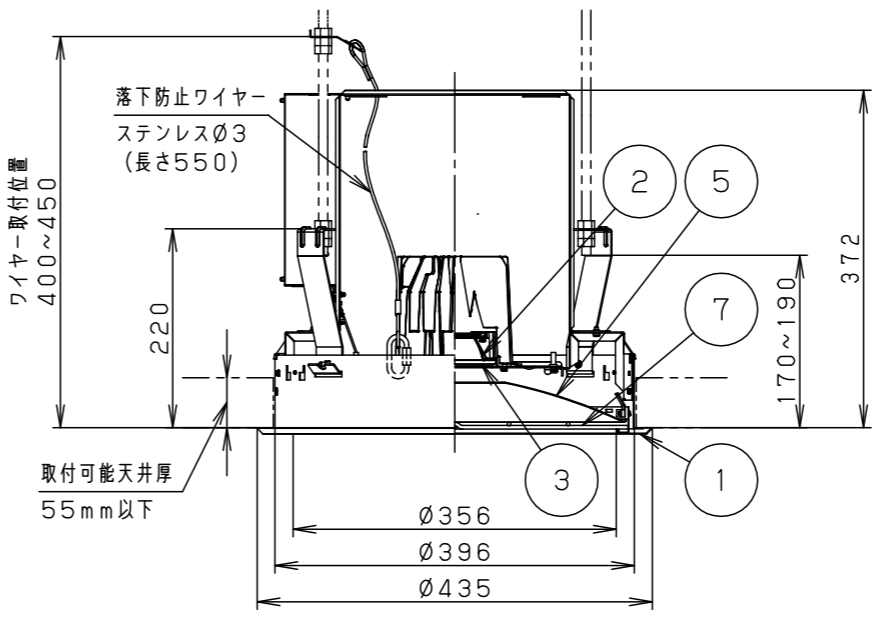

埋込穴寸法
φ400±2

ホワイト マンセル N9.5	
器具光束	13100lm
LED	昼白色 (5000K Ra70)
配光	拡散タイプ (65°)
器具質量	7.4kg
特記事項	

部番	部品名	材質・素材厚	備考
7	ガード	鋼線 (φ4)	ホワイト半つや消しポリエステル粉体塗装
6	吊り金具	亜鉛鋼板 (t1.6)	
5	補助反射板	アルミ板 (t1.0)	銀色鏡面仕上
4	取付枠	亜鉛鋼板 (t1.2)	
3	パネル	ガラス (t4.0)	透明
2	反射板	アルミ板 (t1.0)	銀色鏡面仕上
1	枠	鋼板 (t1.0)	ホワイト半つや消しポリエステル粉体塗装

品番	高天井ダウンライト XND9930GSK		
図番	XND9930GSK-K	中	三輪
単位：mm	第三角法		

適合オプション (別売)	
品名	品番
傾斜天井用枠15度	NK09915Z
傾斜天井用枠20度	NK09920Z

本体品番	下面ガード付枠品番	定格電圧	入力電流	消費電力
NDN97940SK	NNK00601W	100V	1.05A	103.9W
		200V	0.52A	103.9W
		242V	0.43A	103.9W