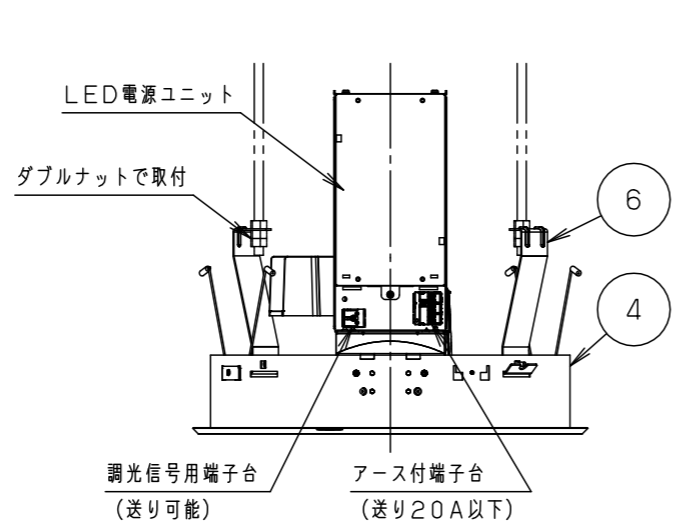

埋込穴寸法
φ400±2

ホワイト マンセル N9.5		
器具光束	14050lm	
LED	昼白色 (5000K Ra70)	
配光	拡散タイプ (85°)	
器具質量	7.2kg	
特記事項		

部番	部品名	材質・素材厚	備考
6	吊り金具	亜鉛鋼板 (t1.6)	
5	補助反射板	アルミ板 (t1.0)	銀色鏡面仕上
4	取付枠	亜鉛鋼板 (t1.2)	
3	パネル	ガラス (t4.0)	透明
2	反射板	アルミ板 (t1.0)	銀色鏡面仕上
1	枠	鋼板 (t1.0)	ホワイト半つや消し ポリエステル粉体塗装