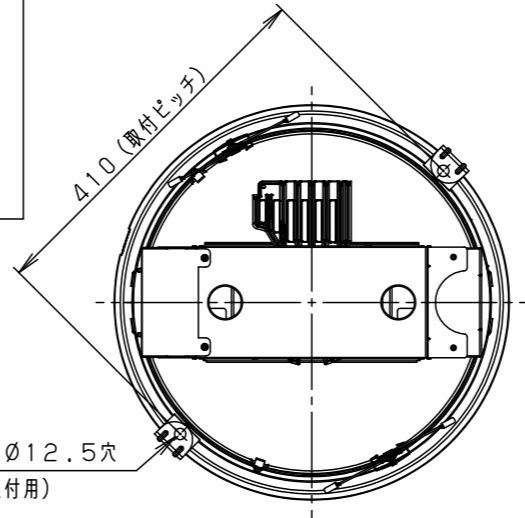

埋込穴寸法
φ400±2

ホワイト マンセル N9.5		
器具光束	14050lm	
LED	昼白色 (5000K Ra70)	
配光	拡散タイプ (85°)	
器具質量	7.2kg	
特記事項		

部番	部品名	材質・素材厚	備考
6	吊り金具	亜鉛鋼板 (t1.6)	
5	補助反射板	アルミ板 (t1.0)	銀色鏡面仕上
4	取付枠	亜鉛鋼板 (t1.2)	
3	パネル	ガラス (t4.0)	透明
2	反射板	アルミ板 (t1.0)	銀色鏡面仕上
1	枠	鋼板 (t1.0)	ホワイト半つや消し ポリエステル粉体塗装