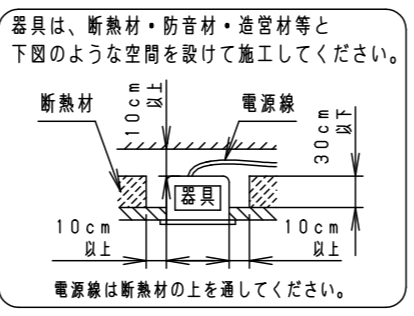

⚠ 注意：商品には寿命があります。詳細はCLX2021HAをご参照ください。

グリーン購入法適合

⚠ 安全に関するご注意

- 一般屋内用器具です。直射日光の当たる場所、水気・湿気が多い場所、腐食性ガスの発生する場所（例：プールや温浴施設の併設場所、塩素系消毒剤が使用される場所など）では使用しないでください。火災・感電・短寿命・サビの原因となります。
- 粉じんの発生・滞留する場所（工場、地下鉄や建物内にある駅など）では使用しないでください。火災・感電・落下・短寿命の原因となります。
- 天井埋込み専用器具です。壁取付、天井直付、傾斜天井、補強のない天井、ロックウール等の柔らかい天井には取付けしないでください。指定外取付は、火災、感電、落下の原因となります。
- 断熱材、防音材をかぶせて使用しないでください。火災の原因となります。
- 住宅の断熱施工天井には使用できません。
- 口出し線を切断したり、構成部品（コネクタ等）の交換をしないでください。火災・感電及び不点・故障の原因となります。
- LEDを直視しないで下さい。目の痛みの原因となります。
- 被照射面とは50cm以上離してください。過熱による火災の原因となります。
- 熱がこもるような密閉した空間へは取付けしないでください。火災及びLED短寿命の原因となります。

埋込穴寸法
φ400±2

ホワイト マンセル N9.5		
器具光束	14050lm	
LED	昼白色 (5000K Ra70)	
配光	拡散タイプ (85°)	
器具質量	7.2kg	
特記事項		

部番	部品名	材質・素材厚	備考
6	吊り金具	亜鉛鋼板 (t1.6)	
5	補助反射板	アルミ板 (t1.0)	銀色鏡面仕上
4	取付枠	亜鉛鋼板 (t1.2)	
3	パネル	ガラス (t4.0)	透明
2	反射板	アルミ板 (t1.0)	銀色鏡面仕上
1	枠	鋼板 (t1.0)	ホワイト半つや消し ポリエステル粉体塗装