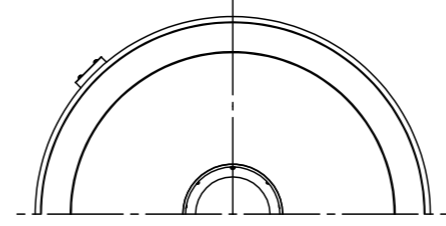

埋込穴寸法
φ400±2

ホワイト マンセル N9.5		
器具光束	14050lm	
LED	昼白色 (5000K Ra70)	
配光	拡散タイプ (85°)	
器具質量	7.2kg	
特記事項		

部番	部品名	材質・素材厚	備考
6	吊り金具	亜鉛鋼板 (t1.6)	
5	補助反射板	アルミ板 (t1.0)	銀色鏡面仕上
4	取付枠	亜鉛鋼板 (t1.2)	
3	パネル	ガラス (t4.0)	透明
2	反射板	アルミ板 (t1.0)	銀色鏡面仕上
1	枠	鋼板 (t1.0)	ホワイト半つや消し ポリエステル粉体塗装