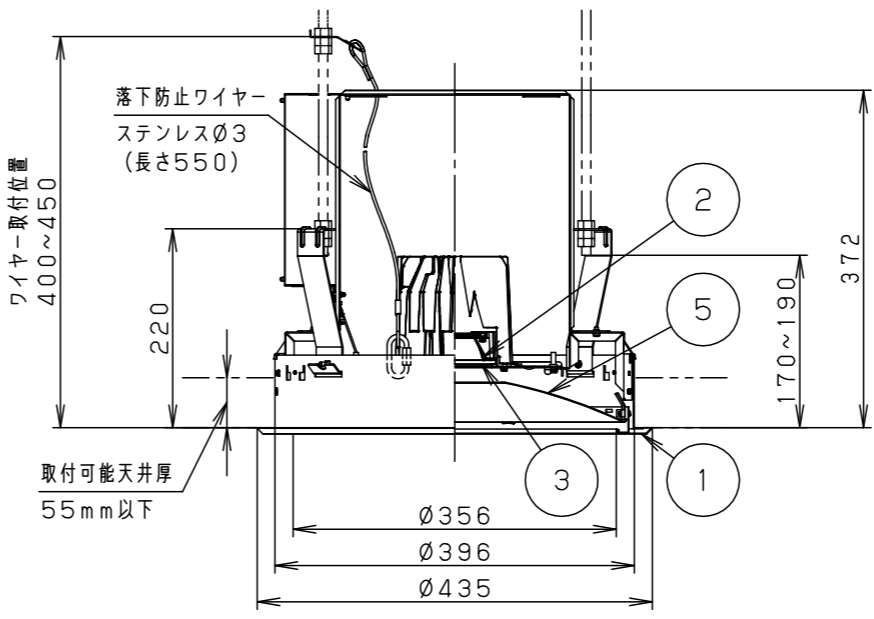

埋込穴寸法
φ400±2

ホワイト マンセル N9.5		
器具光束	14050lm	
LED	昼白色 (5000K Ra70)	
配光	拡散タイプ (85°)	
器具質量	7.2kg	
特記事項		

部番	部品名	材質・素材厚	備考
6	吊り金具	亜鉛鋼板 (t1.6)	
5	補助反射板	アルミ板 (t1.0)	銀色鏡面仕上
4	取付枠	亜鉛鋼板 (t1.2)	
3	パネル	ガラス (t4.0)	透明
2	反射板	アルミ板 (t1.0)	銀色鏡面仕上
1	枠	鋼板 (t1.0)	ホワイト半つや消し ポリエステル粉体塗装

品番	高天井ダウンライト XND9931SSK		
図番	XND9931SSK-K	中	三輪
単位：mm	第三角法		

適合オプション (別売)	
品名	品番
傾斜天井用枠15度	NK09915Z
傾斜天井用枠20度	NK09920Z

本体品番	下面開放枠品番	定格電圧	入力電流	消費電力
NDN97945SK	NNK00600W	100V	1.05A	103.9W
		200V	0.52A	103.9W
		242V	0.43A	103.9W