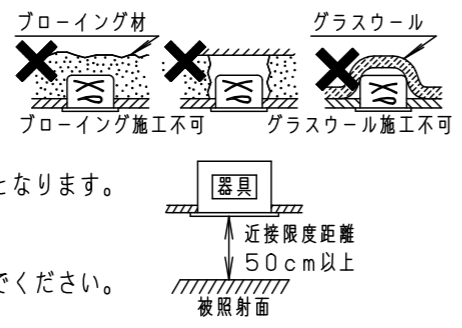

⚠ 注意：商品には寿命があります。詳細はCLX2021HAをご参照ください。

グリーン購入法適合

⚠ 安全に関するご注意

- 一般屋内用器具です。直射日光の当たる場所、水気・湿気が多い場所、腐食性ガスの発生する場所（例：プールや温浴施設の併設場所、塩素系消毒剤が使用される場所など）では使用しないでください。火災・感電・短寿命・サビの原因となります。
- 粉じんの発生・滞留する場所（工場、地下鉄や建物内にある駅など）では使用しないでください。火災・感電・落下・短寿命の原因となります。
- 天井埋込み専用器具です。壁取付、天井直付、傾斜天井、補強のない天井、ロックウール等の柔らかい天井には取付けしないでください。指定外取付は、火災、感電、落下の原因となります。
- 断熱材、防音材をかぶせて使用しないでください。火災の原因となります。
- 住宅の断熱施工天井には使用できません。
- 口出し線を切断したり、構成部品（コネクタ等）の交換をしないでください。火災・感電及び不点・故障の原因となります。
- LEDを直視しないで下さい。目の痛みの原因となります。
- 被照射面とは50cm以上離してください。過熱による火災の原因となります。
- 熱がこもるような密閉した空間へは取付けしないでください。火災及びLED短寿命の原因となります。

埋込穴寸法
φ400±2

ホワイト マンセル N9.5		
器具光束	14050lm	
LED	昼白色 (5000K Ra70)	
配光	拡散タイプ (85°)	
器具質量	7.2kg	
特記事項		

部番	部品名	材質・素材厚	備考
6	吊り金具	亜鉛鋼板 (t1.6)	
5	補助反射板	アルミ板 (t1.0)	銀色鏡面仕上
4	取付枠	亜鉛鋼板 (t1.2)	
3	パネル	ガラス (t4.0)	透明
2	反射板	アルミ板 (t1.0)	銀色鏡面仕上
1	枠	鋼板 (t1.0)	ホワイト半つや消し ポリエステル粉体塗装