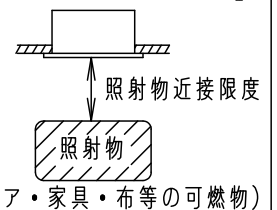

(ドア・家具・布等の可燃物)

※<使用上のご注意><施工上のご注意>については、別紙：XAD1424NCE1-KG*をご参照ください。

			組み合わせ品名	本体品番	LEDフラットランプ品番		
定格電圧	入力電流	消費電力	XAD1424NCE1	LGD9402	LLD2020NCE1	本図面は2枚1組です 1/2	
AC100V	0.09A	5.0W					
LEDフラットランプ	昼白色 (5000K Ra83)	5	LEDフラットランプ		単色集光タイプ	品名 ダウンライト XAD1424NCE1	
	明るさ:60形ダイケール電球1灯器具相当	4	ソケット		□金GX53-1		
器具光束	440lm	3	取付パネ	ステンレス鋼板 (t0.5)		蘭 森 田	
器具質量	0.5kg	2	天板	亜鉛鋼板 (t1.0)			
特記事項		1	枠	アルミダイカスト	ホワイトつや消し アクリル塗表	パナソニック株式会社	
		部番	部品名	材質・素材厚	備考