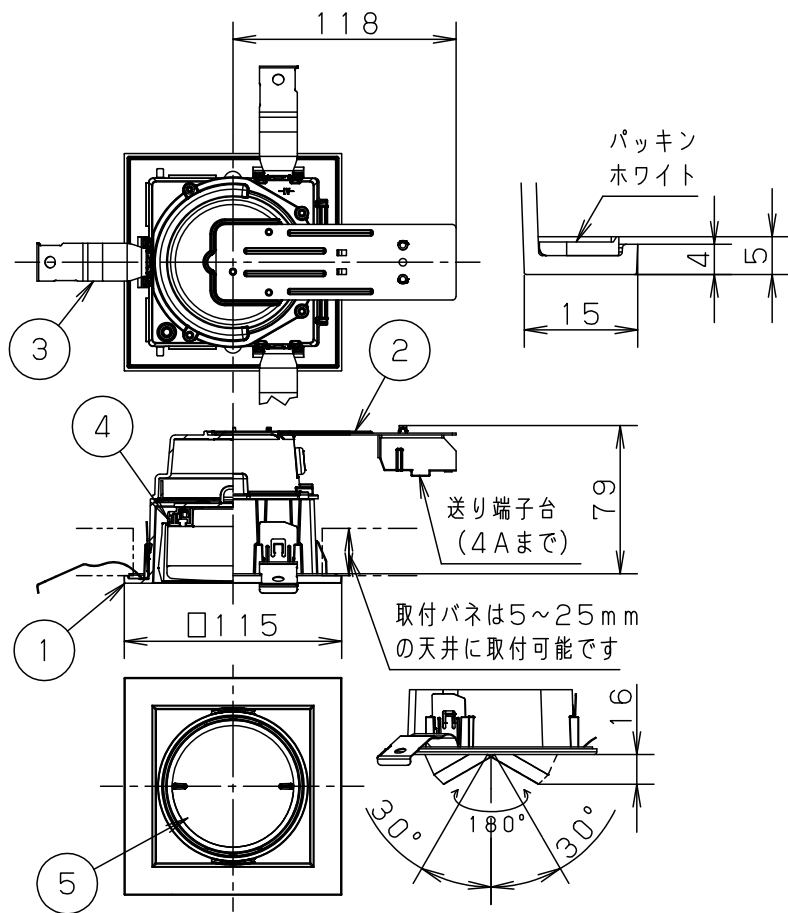

⚠ 注意：商品には寿命があります。詳細はCLX2021AAをご参照ください。

埋込穴寸法
□100⁺²₋₀mm

高気密対応型
浅型8H・集光タイプ

⚠ 安全に関するご注意

- 一般屋内用器具です。屋外や水気、湿気のある所では使用しないでください。絶縁不良による感電の原因となります。
- 天井埋込専用器具です。30度を超える傾斜天井、強度のない天井には取り付けしないでください。指定外取り付けは、落下の原因となります。(9mm以上の石膏ボードに取り付けできます。)
- ロックウール等のやわらかい天井には取り付けしないでください。落下の原因となります。
- ブローイング工法吸込み用繊維質断熱材<JIS A9523>およびマット敷工法人造鉱物繊維断熱材<JIS A9521>での断熱施工された天井に使用することができます。(JIL5002適合)その他の特殊な断熱施工された天井には使用できません。過熱による火災の原因となります。
- LEDを直視しないでください。目の痛みの原因となることがあります。
- 調光器と組み合わせて使用しないでください。火災の原因となります。
- 照射物近接限度内にドア開閉範囲や家具などの可燃物が近づかないように考慮して取り付けしてください。照射物の変色・火災の原因となります。

【照射物近接限度10cm】

(ドア・家具・布等の可燃物)

※<使用上のご注意><施工上のご注意>については、別紙：XAD1424NCE1-KG*をご参照ください。

| | | | 組み合わせ品名 | 本体品番 | LEDフラットランプ品番 | | |
|------------|----------------------|------|-------------|----------------|--------------------|-----------------------------|--|
| 定格電圧 | 入力電流 | 消費電力 | XAD1424NCE1 | LGD9402 | LLD2020NCE1 | 本図面は2枚1組です 1/2 | |
| AC100V | 0.09A | 5.0W | | | | | |
| LEDフラットランプ | 昼白色 (5000K Ra83) | 5 | LEDフラットランプ | | 単色集光タイプ | 品名 ダウンライト XAD1424NCE1 | |
| | 明るさ:60形ダイケール電球1灯器具相当 | 4 | ソケット | | □金GX53-1 | | |
| 器具光束 | 440lm | 3 | 取付パネ | ステンレス鋼板 (t0.5) | | 蘭 森 田 | |
| 器具質量 | 0.5kg | 2 | 天板 | 亜鉛鋼板 (t1.0) | | | |
| 特記事項 | | 1 | 枠 | アルミダイカスト | ホワイトつや消し アクリル塗表 | パナソニック株式会社 | |
| | | 部番 | 部品名 | 材質・素材厚 | 備考 | | |

⚠ 注意：商品には寿命があります。詳細はCLX2021AAをご参照ください。

<施工上のご注意>

- 施工時、埋込高さは80mm以上必要となります。
- 表面に凹凸のある天井の場合は、気密性が損なわれるおそれがありますので、平面に仕上げてください。
- この器具の配光は傾斜角30度までの天井に対応しています。
- ほたるスイッチと接続する場合は1回路につきスイッチ3個までで使用ください。
(4個以上のほたるスイッチと接続すると、スイッチを切にしても器具が消灯しないことがあります。)
- かってにスイッチなどの高機能スイッチを使用する場合は、起動方式CE1に適合した当社製スイッチを使用し、接続台数、接続方法はスイッチの取扱説明書に従ってください。
- 当社製壁スイッチ品番WT5001、WT5002、WT50519、WT50529をご使用の場合は、スイッチ1個につき16台まで使用可能です。
上記以外のスイッチは8台までで使用ください。