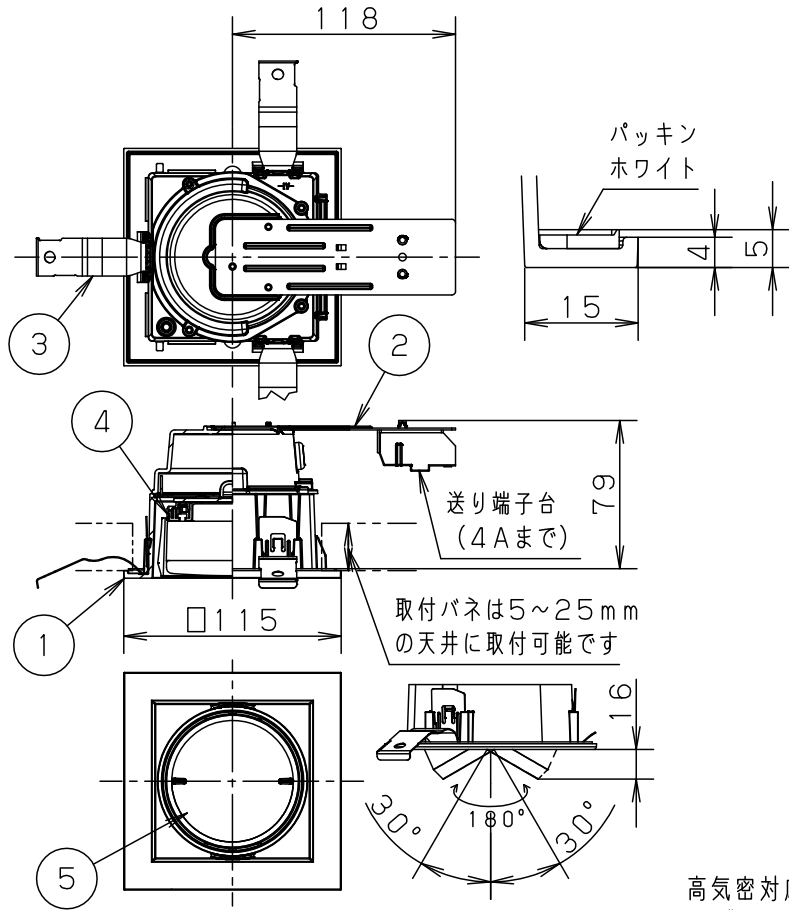

⚠ 注意：商品には寿命があります。詳細はCLX2021AAをご参照ください。

埋込穴寸法
□100⁺²₀mm

高気密対応型
浅型8H・拡散マイルドタイプ

⚠ 安全に関するご注意

- 一般屋内用器具です。屋外や水気、湿気のある所では使用しないでください。絶縁不良による感電の原因となります。
- 天井埋込専用器具です。30度を超える傾斜天井、強度のない天井には取り付けしないでください。指定外取り付けは、落下の原因となります。(9mm以上の石膏ボードに取り付けできます。)
- ロックウール等のやわらかい天井には取り付けしないでください。落下の原因となります。
- **ブローイング工法**吸込み用繊維質断熱材<JIS A9523>および**マット敷工法**人造鉱物繊維断熱材<JIS A9521>での断熱施工された天井に使用することができます。(JIL5002適合)その他の特殊な断熱施工された天井には使用できません。過熱による火災の原因となります。
- 起動方式CB1対応以外のライトコントロールやスイッチと組み合わせて使用しないでください。火災の原因となります。
- LEDを直視しないでください。目の痛みの原因となることがあります。
- 使用ランプと異なるランプに交換される場合、スイッチ、ライトコントロールなどの適合を必ず確認のうえ交換してください。
- 照射物近接限度内にドア開閉範囲や家具などの可燃物が近づかないように考慮して取り付けしてください。照射物の変色・火災の原因となります。

【照射物近接限度10cm】

照射物近接限度

(ドア・家具・布等の可燃物)

※<使用上のご注意><施工上のご注意>については、別紙：XAD3415LCB1-KG*をご参照ください。

			組み合わせ品名	本体品番	LEDフラットランプ品番			
			XAD3415LCB1	LGD9403	LLD4000MLCB1			
定格電圧	入力電流	消費電力						本図面は2枚1組です
AC100V	0.13A	8.4W						1/2
LED フラットランプ	電球色 (2700K 高演色Ra90) 明るさ：100形電球1灯器具相当	5	LEDフラットランプ		単色 (美ルック) 拡散タイプ	品名 ダウンライト XAD3415LCB1	蘭 田 森	
		4	ソケット		口金GX53-1			
器具光束	630lm	3	取付パネ	ステンレス鋼板 (t0.5)				
器具質量	0.5kg	2	天板	亜鉛鋼板 (t1.0)				
特記事項		1	枠	アルミダイカスト	ブラックつや消し アクリル塗装			
		部番	部品名	材質・素材厚	備考		パナソニック株式会社	