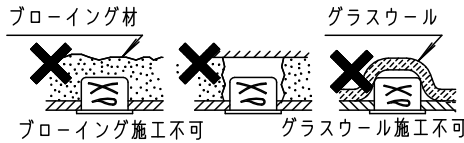

⚠ 安全に関するご注意

- 一般屋内用器具です。屋外や水気・湿気のある場所、腐食性ガスの発生する場所では使用しないでください。故障や絶縁不良による火災・感電の原因となります。
- 粉じんの発生・滞留する場所（工場、地下鉄や建物内にある駅など）では使用しないでください。火災・感電・落下・短寿命の原因となります。
- 天井埋込み専用器具です。壁取付や天井直付、及び傾斜天井には取り付けないでください。指定外取付は、火災の原因となります。
- 断熱材、防音材をかぶせて使用しないでください。火災の原因となります。
- 住宅の断熱施工天井には使用できません。
- 口出し線を切断したり、構成部品（コネクタ等）の交換をしないでください。火災・感電及び不点・故障の原因となります。
- 熱がこもるような密閉した空間へは取り付けないでください。火災及びLED短寿命の原因となります。
- 器具と被照射物は30cm以上（近接限度距離）離してください。近接限度距離内に被照射物が近づく恐れのある場所（ドア開閉範囲の上、家具の上、クローゼット・押入れの中等）では使用しないでください。過熱による火災の原因となります。
- LEDを直視しないでください。目の痛みの原因となります。