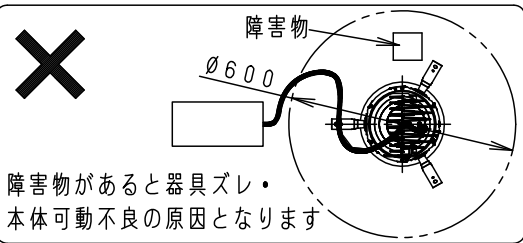

(使用上のご注意)

- 本灯具1台につき適合LED電源ユニット（別売）が1台必要です。必ず組み合わせてご使用ください。
- 取付パネルや天板部に障害物のないよう施工してください。障害物があるとずれ落ちなどの原因となります。
- ロックウールなどの柔らかい天井に取り付けないでください。使用する場合は、天井裏面に石膏ボードなどで必ず補強してください。天井材損傷、器具ズレの原因となります。
- LEDにはバラツキがあるため、同一品番でも商品ごとに発光色、明るさが異なる場合があります。予めご了承ください。
- 照射距離が近い時や照射面によって、光ムラが気になる場合があります。予めご了承ください。
- 結線図は、LED電源ユニットの承認図をご確認下さい。
- この照明器具は生鮮食品照射用です。壁面などへ照射した場合、器具ごとの発光色バラツキが目立つことがあります。