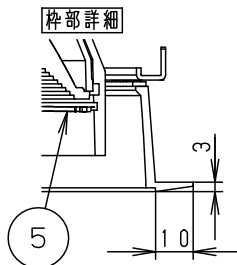

(使用上のご注意)

- 本灯具1台につき適合LED電源ユニット（別売）が1台必要です。必ず組み合わせてご使用ください。
- 取付パネルや天板部に障害物のないよう施工してください。障害物があるとずれ落ちなどの原因となります。
- ロックウールなどの柔らかい天井に取り付けないでください。使用する場合は、天井裏面に石膏ボードなどで必ず補強してください。天井材損傷、器具ズレの原因となります。
- LEDにはバラツキがあるため、同一品番でも商品ごとに発光色、明るさが異なる場合があります。予めご了承ください。
- 照射距離が近い時や照射面によって、光ムラが気になる場合があります。予めご了承ください。
- 結線図は、LED電源ユニットの承認図をご確認下さい。
- この照明器具は生鮮食品照射用です。壁面などへ照射した場合、器具ごとの発光色バラツキが目立つことがあります。