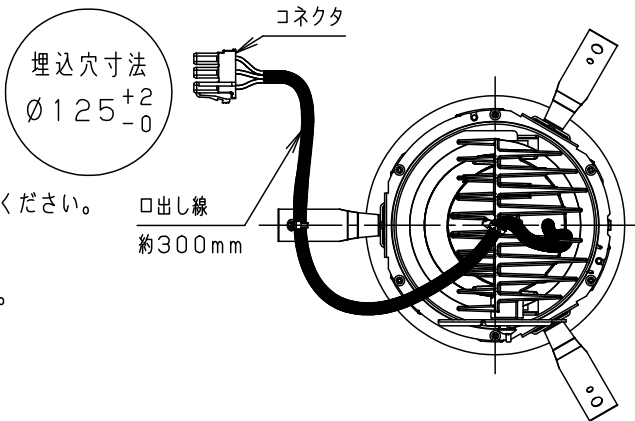

⚠ 安全に関するご注意

- 一般屋内用器具です。屋外や水気・湿気のある場所、腐食性ガスの発生する場所では使用しないでください。故障や絶縁不良による火災・感電の原因となります。
- 粉じんの発生・滞留する場所（工場、地下鉄や建物内にある駅など）では使用しないでください。火災・感電・落下・短寿命の原因となります。
- 天井埋込み専用器具です。壁取付や天井直付、及び傾斜天井には取り付けないでください。指定外取付は、火災の原因となります。
- 断熱材、防音材をかぶせて使用しないでください。火災の原因となります。
- 住宅の断熱施工天井には使用できません。
- 口出し線を切断したり、構成部品（コネクタ等）の交換をしないでください。火災・感電及び不点・故障の原因となります。
- 熱がこもるような密閉した空間へは取り付けないでください。火災及びLED短寿命の原因となります。
- 器具と被照射物は30cm以上（近接限度距離）離してください。近接限度距離内に被照射物が近づく恐れのある場所（ドア開閉範囲の上、家具の上、クローゼット・押入れの中等）では使用しないでください。過熱による火災の原因となります。
- LEDを直視しないでください。目の痛みの原因となります。

(使用上のご注意)

- 本灯具1台につき適合LED電源ユニット（別売）が1台必要です。必ず組み合わせてご使用ください。
- 取付パネルや天板部に障害物のないよう施工してください。障害物があるとずれ落ちなどの原因となります。
- ロックウールなどの柔らかい天井に取り付けないでください。使用する場合は、天井裏面に石膏ボードなどで必ず補強してください。天井材損傷、器具ズレの原因となります。
- LEDにはバラツキがあるため、同一品番でも商品ごとに発光色、明るさが異なる場合があります。予めご了承ください。
- 照射距離が近い時や照射面によって、光ムラが気になる場合があります。予めご了承ください。
- 結線図は、LED電源ユニットの承認図をご確認下さい。
- この照明器具は生鮮食品照射用です。壁面などへ照射した場合、器具ごとの発光色バラツキが目立つことがあります。

適合LED電源ユニット		定格電圧	周波数	入力電流	消費電力
非調光	NTS90250LE9	100V	50/60Hz 共通	0.23A	22.6W
		200V		0.12A	22.6W
		242V		0.10A	22.6W

適合オプション（別売）	
品名	品番
ディフュージョンフィルター	NNN89051
スプレッドフィルター	NNN89052

※各種フィルターの併用はできません。

ホワイト マンセル N9.5							
器具光束	2130lm						
LED	彩光色(3500K) 温白色	5	固定バネ	SWB (t1.2)	ブラック7分つや消し	品番 NSN65881WK	
配光	中角タイプ(19°)	4	取付バネ	ステンレス(t0.5)			
器具質量	0.9kg	3	レンズ	アクリル	透明	平 清 堀 井 水	
特記事項		2	枠	アルミダイカスト	ホワイト半つや消し ポリエステル粉体塗装		
		1	本体	アルミダイカスト	ホワイト半つや消し ポリエステル粉体塗装		
部番	部品名	材質・素材厚	備考	パナソニック株式会社			