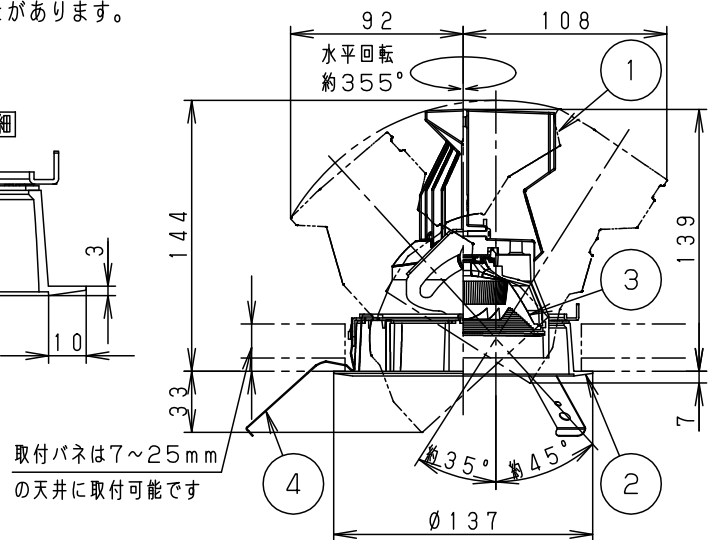

適合LED電源ユニット		定格電圧	周波数	入力電流	消費電力
非調光	NTS90250LE9	100V	50/60Hz 共通	0.23A	22.6W
		200V		0.12A	22.6W
		242V		0.10A	22.6W

適合オプション（別売）	
品名	品番
ディフュージョンフィルター	NNN89051
スプレッドフィルター	NNN89052

※各種フィルターの併用はできません。

ホワイト マンセル N9.5							
器具光束	2130lm						
LED	彩光色(3500K) 温白色	5	固定バネ	SWB (t1.2)	ブラック7分つや消し	品番 NSN65881WK	
配光	中角タイプ(19°)	4	取付バネ	ステンレス(t0.5)			
器具質量	0.9kg	3	レンズ	アクリル	透明	平 清 堀 井 水	
特記事項		2	枠	アルミダイカスト	ホワイト半つや消し ポリエステル粉体塗装		
		1	本体	アルミダイカスト	ホワイト半つや消し ポリエステル粉体塗装		
部番	部品名	材質・素材厚	備考	パナソニック株式会社			