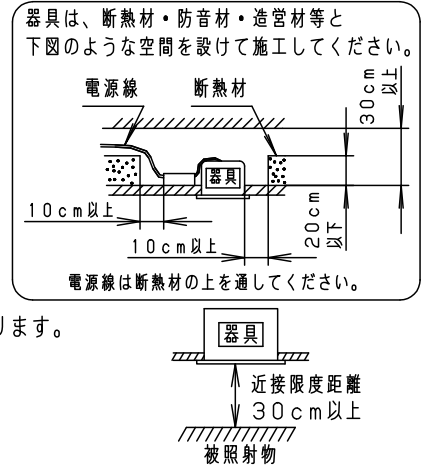

⚠ 安全に関するご注意

- 一般屋内用器具です。屋外や水気・湿気のある場所、腐食性ガスの発生する場所では使用しないでください。故障や絶縁不良による火災・感電の原因となります。
- 粉じんの発生・滞留する場所（工場、地下鉄や建物内にある駅など）では使用しないでください。火災・感電・落下・短寿命の原因となります。
- 天井埋込み専用器具です。壁取付や天井直付、及び傾斜天井には取り付けないでください。指定外取付は、火災の原因となります。
- 断熱材、防音材をかぶせて使用しないでください。火災の原因となります。
- 住宅の断熱施工天井には使用できません。
- 口出し線を切断したり、構成部品（コネクタ等）の交換をしないでください。火災・感電及び不点・故障の原因となります。
- 熱がこもるような密閉した空間へは取り付けないでください。火災及びLED短寿命の原因となります。
- 器具と被照射物は30cm以上（近接限度距離）離してください。近接限度距離内に被照射物が近づく恐れのある場所（ドア開閉範囲の上、家具の上、クローゼット・押入れの中等）では使用しないでください。過熱による火災の原因となります。
- LEDを直視しないでください。目の痛みの原因となります。

適合LED電源ユニット		定格電圧	周波数	入力電流	消費電力
非調光	NTS90250LE9	100V	50/60Hz 共通	0.23A	22.6W
		200V		0.12A	22.6W
		242V		0.10A	22.6W

適合オプション（別売）	
品名	品番
ディフュージョンフィルター	NNN89051
スプレッドフィルター	NNN89052

※各種フィルターの併用はできません。

ホワイト マンセル N9.5							
器具光束	2130lm						
LED	彩光色(3500K) 温白色	5	固定バネ	SWB (t1.2)	ブラック7分つや消し	品番 NSN65881WK	
配光	中角タイプ(19°)	4	取付バネ	ステンレス(t0.5)			
器具質量	0.9kg	3	レンズ	アクリル	透明	平 清 堀 井 水	
特記事項		2	枠	アルミダイカスト	ホワイト半つや消し ポリエステル粉体塗装		
		1	本体	アルミダイカスト	ホワイト半つや消し ポリエステル粉体塗装		
部番	部品名	材質・素材厚	備考	パナソニック株式会社			