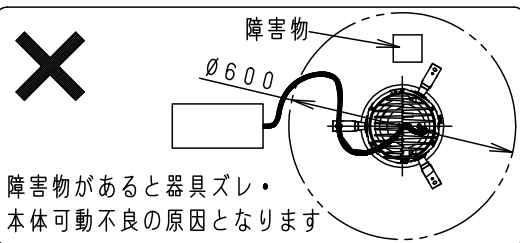

(使用上のご注意)

- 本灯具1台につき適合LED電源ユニット（別売）が1台必要です。必ず組み合わせてご使用ください。
- 取付パネ部や天板部に障害物のないよう施工してください。障害物があるとずれ落ちなどの原因となります。
- ロックウールなどの柔らかい天井に取り付けしないでください。使用する場合は、天井裏面に石膏ボードなどで必ず補強してください。天井材損傷、器具ズレの原因となります。
- LEDにはバラツキがあるため、同一品番でも商品ごとに発光色、明るさが異なる場合があります。予めご了承ください。
- 照射距離が近い時や照射面によって、光ムラが気になる場合があります。予めご了承ください。
- 結線図は、LED電源ユニットの承認図をご確認下さい。
- この照明器具は生鮮食品照射用です。壁面などへ照射した場合、器具ごとの発光色バラツキが目立つことがあります。
- ディフュージョンフィルターは使用できません。