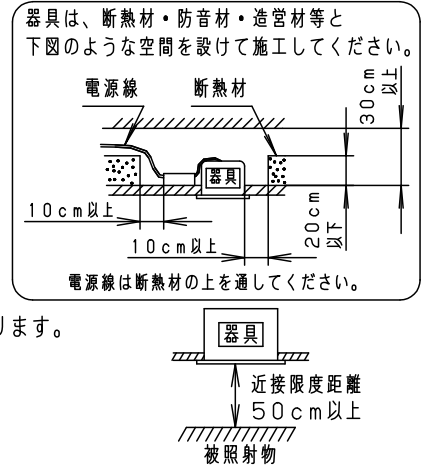

⚠ 安全に関するご注意

- 一般屋内用器具です。屋外や水気・湿気のある場所、腐食性ガスの発生する場所では使用しないでください。故障や絶縁不良による火災・感電の原因となります。
- 粉じんの発生・滞留する場所（工場、地下鉄や建物内にある駅など）では使用しないでください。火災・感電・落下・短寿命の原因となります。
- 天井埋込み専用器具です。壁取付や天井直付、及び傾斜天井には取り付けしないでください。指定外取付は、火災の原因となります。
- 断熱材、防音材をかぶせて使用しないでください。火災の原因となります。
- 住宅の断熱施工天井には使用できません。
- 口出し線を切断したり、構成部品（コネクタ等）の交換をしないでください。火災・感電及び不点・故障の原因となります。
- 熱がこもるような密閉した空間へは取り付けしないでください。火災及びLED短寿命の原因となります。
- 器具と被照射物は50cm以上（近接限度距離）離してください。近接限度距離内に被照射物が近づく恐れのある場所（ドア開閉範囲の上、家具の上、クローゼット・押入れの中等）では使用しないでください。過熱による火災の原因となります。
- LEDを直視しないでください。目の痛みの原因となります。

適合LED電源ユニット		定格電圧	周波数	入力電流	消費電力
非調光	NTS90552LE9	100V	50/60Hz 共通	0.44A	43.2W
		200V		0.22A	43.2W
		242V		0.19A	43.2W

ホワイト マンセル N9.5						
器具光束	4000lm					
LED	彩光色(3500K) 温白色	5	固定パネ	SWB (t1.2)	ブラック7分つや消し	品番 NSN68882WK
配光	広角タイプ(38°)	4	取付パネ	ステンレス(t0.5)		
器具質量	1.2kg	3	レンズ	アクリル	透明	平井 清水 堀
特記事項		2	枠	アルミダイカスト	ホワイト半つや消し ポリエステル粉体塗装	
		1	本体	アルミダイカスト	ホワイト半つや消し ポリエステル粉体塗装	
部番	部品名	材質・素材厚	備考	パナソニック株式会社		