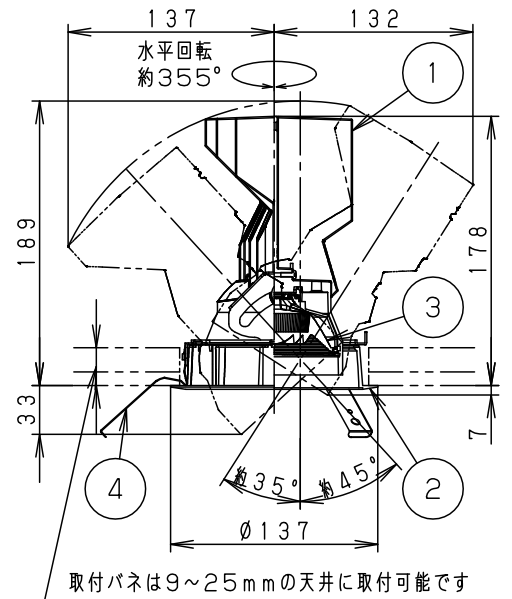

適合LED電源ユニット		定格電圧	周波数	入力電流	消費電力
非調光	NTS90552LE9	100V	50/60Hz 共通	0.44A	43.2W
		200V		0.22A	43.2W
		242V		0.19A	43.2W

ホワイト マンセル N9.5						
器具光束	4000lm					
LED	彩光色(3500K) 温白色	5	固定パネ	SWB (t1.2)	ブラック7分つや消し	品番 NSN68882WK
配光	広角タイプ(38°)	4	取付パネ	ステンレス(t0.5)		
器具質量	1.2kg	3	レンズ	アクリル	透明	平井 清水 堀
特記事項		2	枠	アルミダイカスト	ホワイト半つや消し ポリエステル粉体塗装	
		1	本体	アルミダイカスト	ホワイト半つや消し ポリエステル粉体塗装	
部番	部品名	材質・素材厚	備考	パナソニック株式会社		