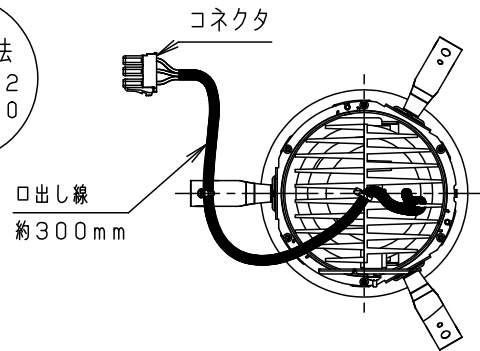

⚠ 安全に関するご注意

- 一般屋内用器具です。屋外や水気・湿気のある場所、腐食性ガスの発生する場所では使用しないでください。故障や絶縁不良による火災・感電の原因となります。
- 粉じんの発生・滞留する場所（工場、地下鉄や建物内にある駅など）では使用しないでください。火災・感電・落下・短寿命の原因となります。
- 天井埋込み専用器具です。壁取付や天井直付、及び傾斜天井には取り付けしないでください。指定外取付は、火災の原因となります。
- 断熱材、防音材をかぶせて使用しないでください。火災の原因となります。
- 住宅の断熱施工天井には使用できません。
- 口出し線を切断したり、構成部品（コネクタ等）の交換をしないでください。火災・感電及び不点・故障の原因となります。
- 熱がこもるような密閉した空間へは取り付けしないでください。火災及びLED短寿命の原因となります。
- 器具と被照射物は50cm以上（近接限度距離）離してください。近接限度距離内に被照射物が近づく恐れのある場所（ドア開閉範囲の上、家具の上、クローゼット・押入れの中等）では使用しないでください。過熱による火災の原因となります。
- LEDを直視しないでください。目の痛みの原因となります。

適合LED電源ユニット		定格電圧	周波数	入力電流	消費電力
非調光	NTS90552LE9	100V	50/60Hz 共通	0.44A	43.2W
		200V		0.22A	43.2W
		242V		0.19A	43.2W

ホワイト マンセル N9.5						
器具光束	4000lm					
LED	彩光色(3500K) 温白色	5	固定パネ	SWB (t1.2)	ブラック7分つや消し	品番 NSN68882WK
配光	広角タイプ(38°)	4	取付パネ	ステンレス(t0.5)		
器具質量	1.2kg	3	レンズ	アクリル	透明	平井 清水 堀
特記事項		2	枠	アルミダイカスト	ホワイト半つや消し ポリエステル粉体塗装	
		1	本体	アルミダイカスト	ホワイト半つや消し ポリエステル粉体塗装	
部番	部品名	材質・素材厚	備考	パナソニック株式会社		