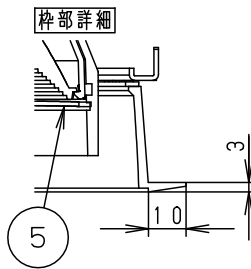

⚠ 安全に関するご注意

- 一般屋内用器具です。屋外や水気・湿気のある場所、腐食性ガスの発生する場所では使用しないでください。故障や絶縁不良による火災・感電の原因となります。
- 粉じんの発生・滞留する場所（工場、地下鉄や建物内にある駅など）では使用しないでください。火災・感電・落下・短寿命の原因となります。
- 天井埋込み専用器具です。壁取付や天井直付、及び傾斜天井には取り付けしないでください。指定外取付は、火災の原因となります。
- 断熱材、防音材をかぶせて使用しないでください。火災の原因となります。
- 住宅の断熱施工天井には使用できません。
- 口出し線を切断したり、構成部品（コネクタ等）の交換をしないでください。火災・感電及び不点・故障の原因となります。
- 熱がこもるような密閉した空間へは取り付けしないでください。火災及びLED短寿命の原因となります。
- 器具と被照射物は50cm以上（近接限度距離）離してください。近接限度距離内に被照射物が近づく恐れのある場所（ドア開閉範囲の上、家具の上、クローゼット・押入れの中等）では使用しないでください。過熱による火災の原因となります。
- LEDを直視しないでください。目の痛みの原因となります。

適合LED電源ユニット		定格電圧	周波数	入力電流	消費電力
非調光	NTS90552LE9	100V	50/60Hz 共通	0.44A	43.2W
		200V		0.22A	43.2W
		242V		0.19A	43.2W

ホワイト マンセル N9.5						
器具光束	4000lm					
LED	彩光色(3500K) 温白色	5	固定パネ	SWB (t1.2)	ブラック7分つや消し	品番 NSN68882WK
配光	広角タイプ(38°)	4	取付パネ	ステンレス(t0.5)		
器具質量	1.2kg	3	レンズ	アクリル	透明	平井 清水 堀
特記事項		2	枠	アルミダイカスト	ホワイト半つや消し ポリエステル粉体塗装	
		1	本体	アルミダイカスト	ホワイト半つや消し ポリエステル粉体塗装	
部番	部品名	材質・素材厚	備考	パナソニック株式会社		