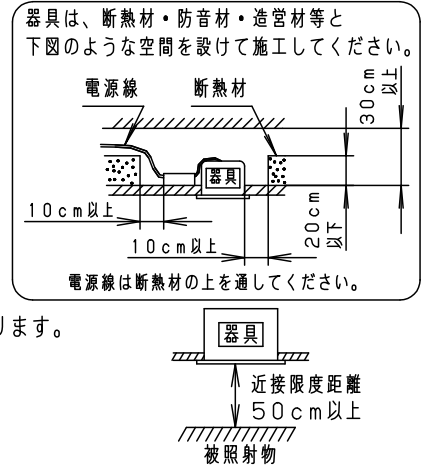

安全に関するご注意

- 一般屋内用器具です。屋外や水気・湿気のある場所、腐食性ガスの発生する場所では使用しないでください。故障や絶縁不良による火災・感電の原因となります。
- 粉じんの発生・滞留する場所（工場、地下鉄や建物内にある駅など）では使用しないでください。火災・感電・落下・短寿命の原因となります。
- 天井埋込み専用器具です。壁取付や天井直付、及び傾斜天井には取り付けないでください。指定外取付は、火災の原因となります。
- 断熱材、防音材をかぶせて使用しないでください。火災の原因となります。
- 住宅の断熱施工天井には使用できません。
- 口出し線を切断したり、構成部品（コネクタ等）の交換をしないでください。火災・感電及び不点・故障の原因となります。
- 熱がこもるような密閉した空間へは取り付けないでください。火災及びLED短寿命の原因となります。
- 器具と被照射物は50cm以上（近接限度距離）離してください。近接限度距離内に被照射物が近づく恐れのある場所（ドア開閉範囲の上、家具の上、クローゼット・押入れの中等）では使用しないでください。過熱による火災の原因となります。
- LEDを直視しないでください。目の痛みの原因となります。

適合LED電源ユニット		定格電圧	周波数	入力電流	消費電力
非調光	NTS90552LE9	100V	50/60Hz 共通	0.44A	43.2W
		200V		0.22A	43.2W
		242V		0.19A	43.2W

ホワイト マンセル N9.5						
器具光束	4000lm					
LED	彩光色(3500K) 温白色	5	固定パネ	SWB (t1.2)	ブラック7つや消し	品番 NSN68982WK
配光	広角タイプ(38°)	4	取付パネ	ステンレス(t0.5)		
器具質量	1.3kg	3	レンズ	アクリル	透明	平井 清水 堀
特記事項		2	桝	アルミダイカスト	ホワイト半つや消し ポリエステル粉体塗装	
		1	本体	アルミダイカスト	ホワイト半つや消し ポリエステル粉体塗装	
部番	部品名	材質・素材厚	備考	パナソニック株式会社		