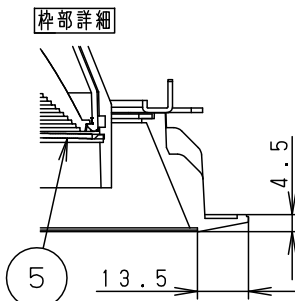

適合LED電源ユニット		定格電圧	周波数	入力電流	消費電力
非調光	NTS90552LE9	100V	50/60Hz 共通	0.44A	43.2W
		200V		0.22A	43.2W
		242V		0.19A	43.2W

ホワイト マンセル N9.5						
器具光束	4000lm					
LED	彩光色(3500K) 温白色	5	固定パネ	SWB (t1.2)	ブラック7つや消し	品番 NSN68982WK
配光	広角タイプ(38°)	4	取付パネ	ステンレス(t0.5)		
器具質量	1.3kg	3	レンズ	アクリル	透明	平井 清水 堀
特記事項		2	桝	アルミダイカスト	ホワイト半つや消し ポリエステル粉体塗装	
		1	本体	アルミダイカスト	ホワイト半つや消し ポリエステル粉体塗装	
部番	部品名	材質・素材厚	備考	パナソニック株式会社		