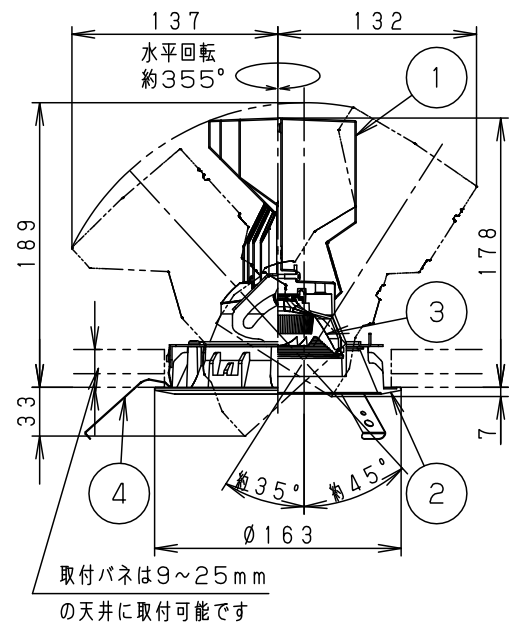

適合LED電源ユニット		定格電圧	周波数	入力電流	消費電力
非調光	NTS90552LE9	100V	50/60Hz 共通	0.44A	43.2W
		200V		0.22A	43.2W
		242V		0.19A	43.2W

ホワイト マンセル N9.5						
器具光束	4000lm					
LED	彩光色(3500K) 温白色	5	固定パネ	SWB (t1.2)	ブラック7つや消し	品番 NSN68982WK
配光	広角タイプ(38°)	4	取付パネ	ステンレス(t0.5)		
器具質量	1.3kg	3	レンズ	アクリル	透明	平井 清水 堀
特記事項		2	桝	アルミダイカスト	ホワイト半つや消し ポリエステル粉体塗装	
		1	本体	アルミダイカスト	ホワイト半つや消し ポリエステル粉体塗装	
部番	部品名	材質・素材厚	備考	パナソニック株式会社		