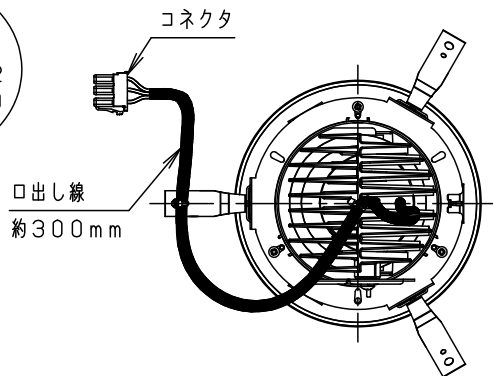

安全に関するご注意

- 一般屋内用器具です。屋外や水気・湿気のある場所、腐食性ガスの発生する場所では使用しないでください。故障や絶縁不良による火災・感電の原因となります。
- 粉じんの発生・滞留する場所（工場、地下鉄や建物内にある駅など）では使用しないでください。火災・感電・落下・短寿命の原因となります。
- 天井埋込み専用器具です。壁取付や天井直付、及び傾斜天井には取り付けないでください。指定外取付は、火災の原因となります。
- 断熱材、防音材をかぶせて使用しないでください。火災の原因となります。
- 住宅の断熱施工天井には使用できません。
- 口出し線を切断したり、構成部品（コネクタ等）の交換をしないでください。火災・感電及び不点・故障の原因となります。
- 熱がこもるような密閉した空間へは取り付けないでください。火災及びLED短寿命の原因となります。
- 器具と被照射物は50cm以上（近接限度距離）離してください。近接限度距離内に被照射物が近づく恐れのある場所（ドア開閉範囲の上、家具の上、クローゼット・押入れの中等）では使用しないでください。過熱による火災の原因となります。
- LEDを直視しないでください。目の痛みの原因となります。

適合LED電源ユニット		定格電圧	周波数	入力電流	消費電力
非調光	NTS90552LE9	100V	50/60Hz 共通	0.44A	43.2W
		200V		0.22A	43.2W
		242V		0.19A	43.2W

ホワイト マンセル N9.5						
器具光束	4000lm					
LED	彩光色(3500K) 温白色	5	固定パネ	SWB (t1.2)	ブラック7つや消し	品番 NSN68982WK
配光	広角タイプ(38°)	4	取付パネ	ステンレス(t0.5)		
器具質量	1.3kg	3	レンズ	アクリル	透明	平井 清水 堀
特記事項		2	桝	アルミダイカスト	ホワイト半つや消し ポリエステル粉体塗装	
		1	本体	アルミダイカスト	ホワイト半つや消し ポリエステル粉体塗装	
部番	部品名	材質・素材厚	備考	パナソニック株式会社		