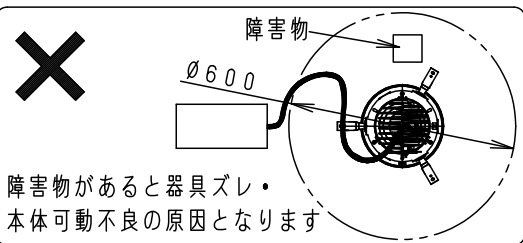

(使用上のご注意)

- 本灯具1台につき適合LED電源ユニット（別売）が1台必要です。必ず組み合わせてご使用ください。
- 取付パネ部や天板部に障害物のないよう施工してください。障害物があるとずれ落ちなどの原因となります。
- ロックウールなどの柔らかい天井に取り付けないでください。使用する場合は、天井裏面に石膏ボードなどで必ず補強してください。天井材損傷、器具ズレの原因となります。
- LEDにはバラツキがあるため、同一品番でも商品ごとに発光色、明るさが異なる場合があります。予めご了承ください。
- 照射距離が近い時や照射面によって、光ムラが気になる場合があります。予めご了承ください。
- 結線図は、LED電源ユニットの承認図をご確認下さい。
- この照明器具は生鮮食品照射用です。壁面などへ照射した場合、器具ごとの発光色バラツキが目立つことがあります。
- ディフュージョンフィルターは使用できません。