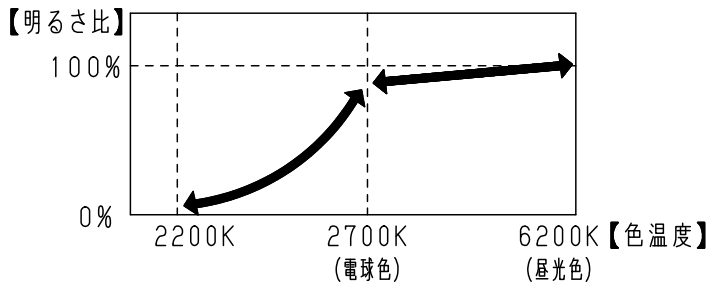

<施工上のご注意>

- ほたるスイッチと接続する場合は1回路につきスイッチ3個まででご使用ください。
  (4個以上のほたるスイッチと接続すると、スイッチを切にしても器具が消灯しないことがあります。)
- かってにスイッチなどの高機能スイッチを使用する場合は、起動方式CU1に適合した当社製スイッチを使用し、接続台数、接続方法はスイッチの取扱説明書に従ってください。
- ライトコントロールを使用する場合は、起動方式CU1に適合した当社製ライトコントロールを使用し、接続台数、接続方法はライトコントロールの取扱説明書に従ってください。

<使用上のご注意>

- 器具には、適合LEDフラットランプ（パナソニック製推奨）をご使用ください。
- LEDにはバラツキがあるため、同一品番商品でも商品ごとに発光色、明るさが異なる場合があります。
- 器具の近くでは、ラジオやテレビなどの音響、映像機器に雑音が入る場合があります。
- 器具の近くでは、電子錠などに使用する光高周波方式のリモコンが動作しない場合がごくまれにありますので、ご注意ください。
- 起動方式CU1対応の当社製ライトコントロールと組み合わせて1～100%調光できます。
- 複数のランプを1つの調光器で操作する場合、個々の明るさや点灯点滅のタイミングにバラツキが生じる場合があります。
- 複数灯を同時に点灯させる場合、始動時間にバラツキが生じる場合があります。
- 調光及び調色状態でドライヤー、エアコン、電子レンジなどをお使いになると、電力低下などにより、わずかに光色や明るさが変化する場合があります。
- 電源投入時は、色温度2200Kからライトコントロールで設定されている色温度まで推移します。
- ライトコントロールの容量計算時は2700Kの値を参照ください。

<調光・調色特性>

- 高機能スイッチの適合および接続台数は、以下のWebサイトよりご確認ください。
  ■高機能スイッチのLED照明器具接続台数表
  <https://www2.panasonic.biz/jp/densetsu/haisen/switch_concent/pdf/daisu.pdf>
- ライトコントロールの適合および接続台数は、以下のWebサイトよりご確認ください。
  ■調光スイッチの調光可能型LED照明器具（LED電球を含む）接続台数表
  <https://www2.panasonic.biz/jp/densetsu/haisen/keikaku/tekigo/tekigo.pdf>

本図面は2枚1組です。 2/2

特記事項	5				品名 スポットライト XAS1002CU1
	4				
	3				
	2				今岡 川端
1					
	部番	部品名	材質・素材厚	備考	パナソニック株式会社