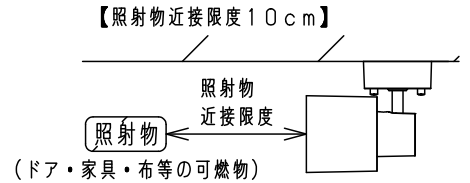

※<使用上のご注意><施工上のご注意>については、別紙：XAS1022NCB1-KG\*をご参照ください。

組合せ品名	本体品番	LEDフラットランプ品番
XAS1022NCB1	LGS9002	LLD2020NCB1

本図面は2枚1組です。 1/2

定格電圧	入力電流	消費電力					
AC100V	0.07A	5.7W					
LEDフラットランプ	昼白色 (5000K Ra83) 明るさ：60形電球1灯器具相当	6	LEDフラットランプ		単色集光タイプ	品名	
		5	ソケット		□金GX53-1		
器具光束	435lm	4	アーム	アルミダイカスト	ホワイトつや消し ポリエステル粉体塗装	スポットライト XAS1022NCB1	
器具質量	0.5kg	3	取付板	亜鉛鋼板 (t1.2)			
特記事項		2	フランジ	PBT樹脂	ホワイト	今 開	
		1	セード	PBT樹脂	ホワイト		
		部番	部品名	材質・素材厚	備考	パナソニック株式会社	