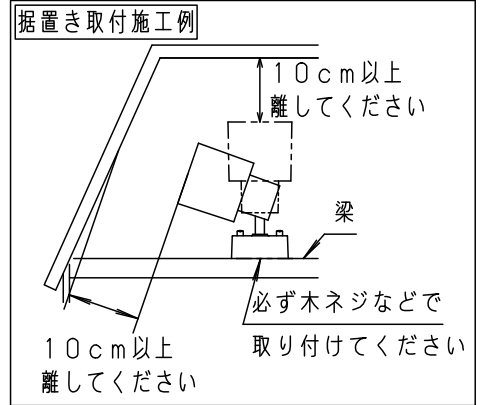

⚠ 注意：商品には寿命があります。詳細はCLX2021AAをご参照ください。