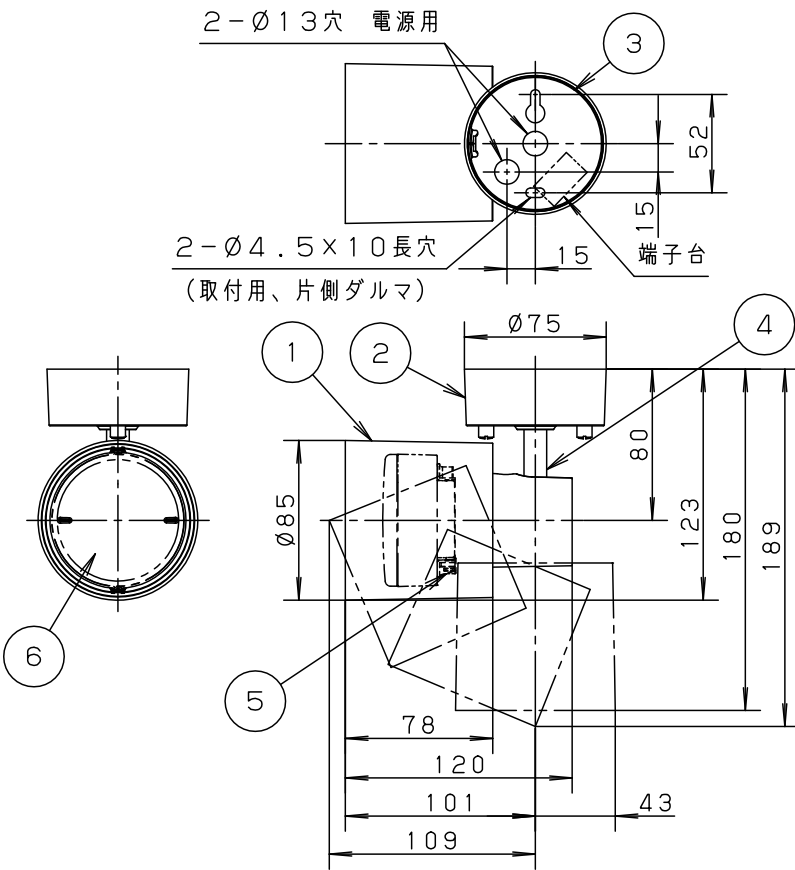

⚠ 注意：商品には寿命があります。詳細はCLX2021AAをご参照ください。