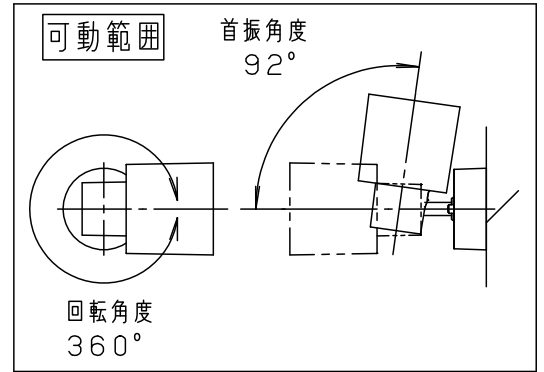

⚠ 注意：商品には寿命があります。詳細はCLX2021AAをご参照ください。