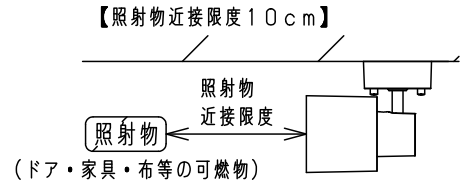

※<使用上のご注意><施工上のご注意>については、別紙：XAS1024NCB1-KG*をご参照ください。

組合せ品名	本体品番	LEDフラットランプ品番
XAS1024NCB1	LGS9004	LLD2020NCB1

本図面は2枚1組です。 1/2

定格電圧	入力電流	消費電力				
AC100V	0.07A	5.7W				
LED フラットランプ	昼白色(5000K Ra83) 明るさ：60形電球1灯器具相当	6	LEDフラットランプ	単色 集光タイプ	品名	
		5	ソケット	口金GX53-1		
器具光束	440lm	4	アーム	アルミダイカスト	スポットライト XAS1024NCB1	
器具質量	0.5kg	3	取付板	亜鉛鋼板(t1.2)		
特記事項		2	フランジ	PBT樹脂	今 開	
		1	セード	PC樹脂		乳白/ホワイト
		部番	部品名	材質・素材厚	備考	
						パナソニック株式会社