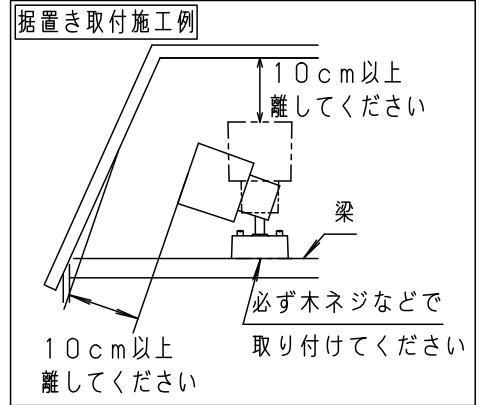

⚠ 注意：商品には寿命があります。詳細はCLX2021AAをご参照ください。