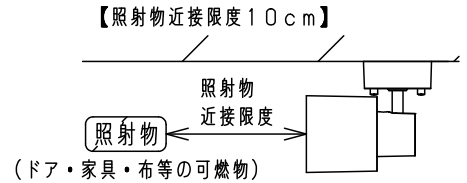

※<使用上のご注意><施工上のご注意>については、別紙：XAS1032VCB1-KG*をご参照ください。

組合せ品名	本体品番	LEDフラットランプ品番
XAS1032VCB1	LGS9002	LLD2020MVCB1

本図面は2枚1組です。 1/2

定格電圧	入力電流	消費電力				
AC100V	0.07A	4.9W				
LED フラットランプ	温白色(3500K Ra90) 明るさ：60形電球1灯器具相当	6	LEDフラットランプ	単色(美ルック) 集光タイプ	品名 スポットライト XAS1032VCB1	
		5	ソケット	口金GX53-1		
器具光束	435lm	4	アーム	アルミダイカスト ホワイトつや消し ポリエステル粉体塗装	今 開	
器具質量	0.5kg	3	取付板	亜鉛鋼板(t1.2)		
特記事項		2	フランジ	PBT樹脂	今 開	
		1	セード	PBT樹脂		ホワイト
		部番	部品名	材質・素材厚	備考	
						パナソニック株式会社