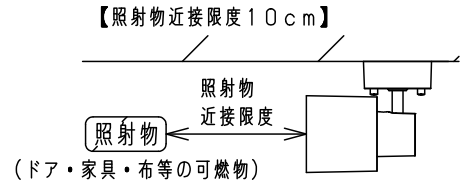

※<使用上のご注意><施工上のご注意>については、別紙：XAS1034NCB1-KG*をご参照ください。

組合せ品名	本体品番	LEDフラットランプ品番
XAS1034NCB1	LGS9004	LLD2020MNCB1

本図面は2枚1組です。 1/2

定格電圧	入力電流	消費電力				
AC100V	0.07A	4.9W				
LED フラットランプ	昼白色 (5000K Ra90) 明るさ：60形電球1灯器具相当	6	LEDフラットランプ	単色 (美ルック) 集光タイプ	品名	
		5	ソケット	□金GX53-1		
器具光束	440lm	4	アーム	アルミダイカスト	スポットライト XAS1034NCB1	
器具質量	0.5kg	3	取付板	亜鉛鋼板 (t1.2)		
特記事項		2	フランジ	PBT樹脂	今 開	
		1	セード	PC樹脂		乳白/ホワイト
		部番	部品名	材質・素材厚	備考	パナソニック株式会社