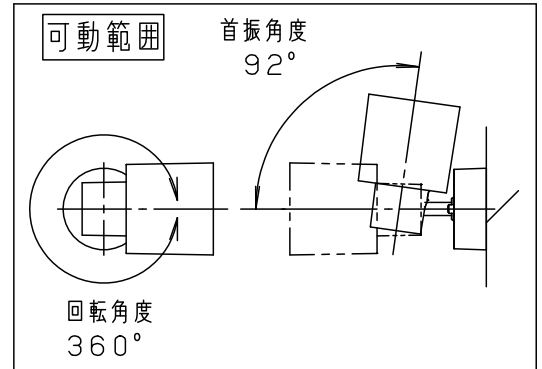

⚠ 注意：商品には寿命があります。詳細はCLX2021AAをご参照ください。