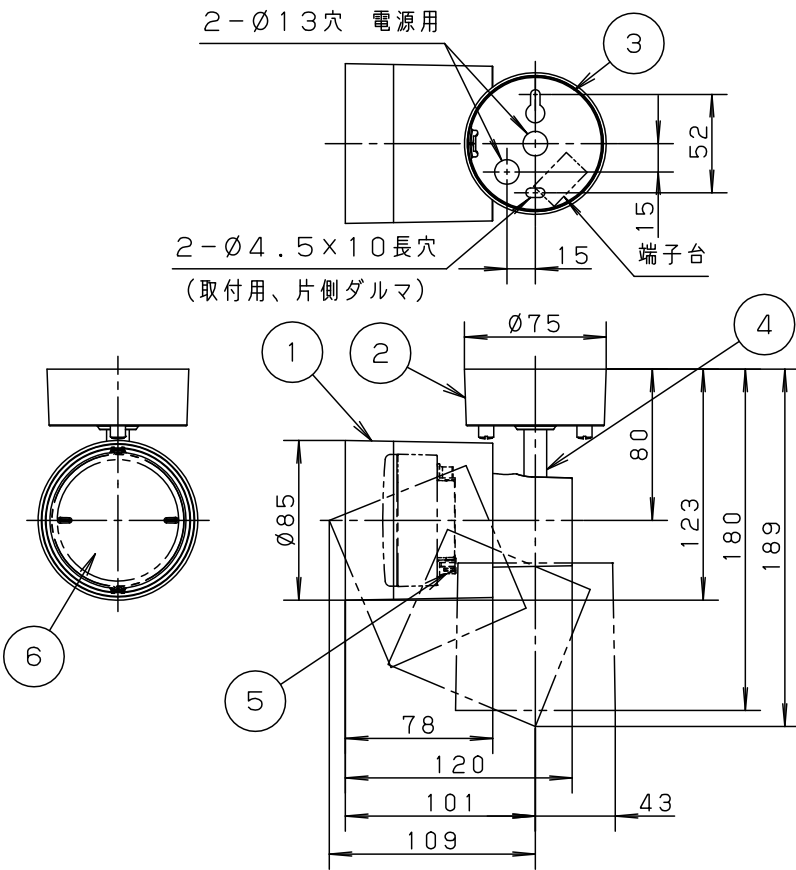

⚠ 注意：商品には寿命があります。詳細はCLX2021AAをご参照ください。