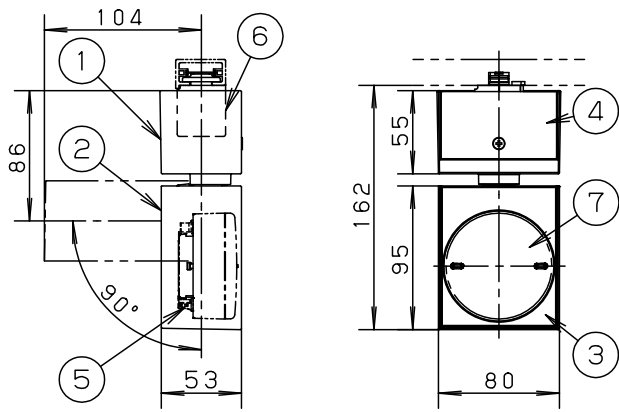

⚠ 注意：商品には寿命があります。詳細はCLX2021AAをご参照ください。

床面照射時、灯具を回転させた場合
(下から見た図)

90° 灯具を回転させた場合

180° 灯具を回転させた場合

⚠ 安全に関するご注意

- ・一般屋内用器具です。屋外や水気、湿気のある所では使用しないでください。絶縁不良による感電の原因となります。
- ・天井面、壁面 取付専用器具です。壁面および傾斜天井に取り付ける場合は、配線ダクトを必ず横向きに取り付けてください。指定外取付は火災、感電、落下の原因となります。
- ・壁面の配線ダクトに取り付ける場合は、ダクトカバーを必ずご使用ください。ほこりの侵入による火災の原因となります。
- ・器具の取付間隔は15cm以上離してください。火災・落下によるけがの原因となります。
- ・照射物近接限度内にドア開閉範囲や家具などの可燃物が近づかないように考慮して取り付けてください。照射物の変色・火災の原因となります。
- ・LEDを直視しないでください。目の痛みの原因となることがあります。
- ・起動方式CB1対応以外のライトコントロールや調光器、スイッチと組み合わせて使用しないでください。火災の原因となります。
- ・使用ランプと異なるランプに交換される場合、壁スイッチやライトコントロールなどの適合を必ず確認のうえ交換してください。

【照射物近接限度10cm】

※<使用上のご注意><施工上のご注意>については、別紙：XAS1520NCB1-KG*をご参照ください。

組合せ品名	本体品番	LEDフラットランプ品番
XAS1520NCB1	LGS9500	LLD2020NCB1

本図面は2枚1組です。 1/2

定格電圧	入力電流	消費電力	7 ランプ	単色集光タイプ	
AC100V	0.07A	5.6W	6 ライティングプラグ	ホワイト	品名 スポットライト XAS1520NCB1
LEDフラットランプ	昼白色 (5000K Ra83) 明るさ：60形電球1灯器具相当		5 ソケット	口金GX53-1	
器具光束	440lm		4 プレート	鋼板 (t1.0)	菌田 小野
器具質量	0.7kg		3 カバー	ASA樹脂	
特記事項			2 灯具	アルミダイカスト	パナソニック株式会社
			1 フランジ	アルミダイカスト	
部番	部品名	材質・素材厚	備考		