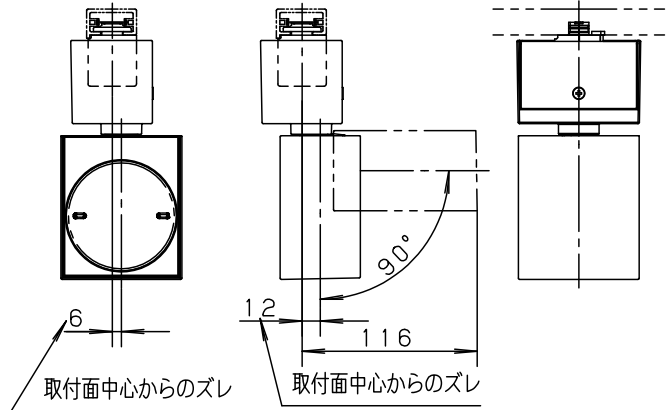

⚠ 注意：商品には寿命があります。詳細はCLX2021AAをご参照ください。

床面照射時、灯具を回転させた場合
(下から見た図)

90° 灯具を回転させた場合

180° 灯具を回転させた場合

⚠ 安全に関するご注意

- ・一般屋内用器具です。屋外や水気、湿気のある所では使用しないでください。絶縁不良による感電の原因となります。
- ・天井面、壁面 取付専用器具です。壁面および傾斜天井に取り付ける場合は、配線ダクトを必ず横向きに取り付けてください。指定外取付は火災、感電、落下の原因となります。
- ・壁面の配線ダクトに取り付ける場合は、ダクトカバーを必ずご使用ください。ほこりの侵入による火災の原因となります。
- ・器具の取付間隔は15cm以上離してください。火災・落下によるけがの原因となります。
- ・照射物近接限度内にドア開閉範囲や家具などの可燃物が近づかないように考慮して取り付けてください。照射物の変色・火災の原因となります。
- ・LEDを直視しないでください。目の痛みの原因となることがあります。
- ・起動方式CB1対応以外のライトコントロールや調光器、スイッチと組み合わせて使用しないでください。火災の原因となります。
- ・使用ランプと異なるランプに交換される場合、壁スイッチやライトコントロールなどの適合を必ず確認のうえ交換してください。

【照射物近接限度10cm】

※<使用上のご注意><施工上のご注意>については、別紙：XAS1520NCB1-KG*をご参照ください。

組合せ品名	本体品番	LEDフラットランプ品番
XAS1520NCB1	LGS9500	LLD2020NCB1

本図面は2枚1組です。 1/2

定格電圧	入力電流	消費電力	7 ランプ	単色集光タイプ	
AC100V	0.07A	5.6W	6 ライティングプラグ	ホワイト	品名 スポットライト XAS1520NCB1
LEDフラットランプ	昼白色 (5000K Ra83) 明るさ：60形電球1灯器具相当		5 ソケット	口金GX53-1	
器具光束	440lm		4 プレート	鋼板 (t1.0)	菌田 小野
器具質量	0.7kg		3 カバー	ASA樹脂	
特記事項			2 灯具	アルミダイカスト	パナソニック株式会社
			1 フランジ	アルミダイカスト	
部番	部品名	材質・素材厚	備考		