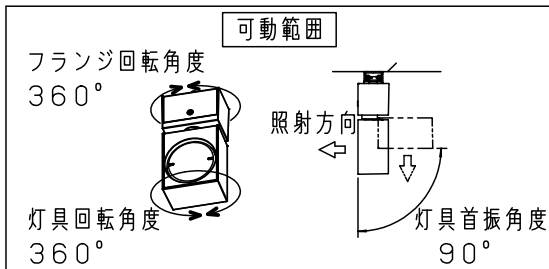

⚠ 注意：商品には寿命があります。詳細はCLX2021AAをご参照ください。

床面照射時、灯具を回転させた場合
(下から見た図)

90° 灯具を回転させた場合

180° 灯具を回転させた場合

⚠ 安全に関するご注意

- ・一般屋内用器具です。屋外や水気、湿気のある所では使用しないでください。絶縁不良による感電の原因となります。
- ・天井面、壁面 取付専用器具です。壁面および傾斜天井に取り付ける場合は、配線ダクトを必ず横向きに取り付けてください。指定外取付は火災、感電、落下の原因となります。
- ・壁面の配線ダクトに取り付ける場合は、ダクトカバーを必ずご使用ください。ほこりの侵入による火災の原因となります。
- ・器具の取付間隔は15cm以上離してください。火災・落下によるけがの原因となります。
- ・照射物近接限度内にドア開閉範囲や家具などの可燃物が近づかないように考慮して取り付けてください。照射物の変色・火災の原因となります。
- ・LEDを直視しないでください。目の痛みの原因となることがあります。
- ・起動方式CB1対応以外のライトコントロールや調光器、スイッチと組み合わせて使用しないでください。火災の原因となります。
- ・使用ランプと異なるランプに交換される場合、壁スイッチやライトコントロールなどの適合を必ず確認のうえ交換してください。

【照射物近接限度10cm】

※<使用上のご注意><施工上のご注意>については、別紙：XAS1520NCB1-KG*をご参照ください。

組合せ品名	本体品番	LEDフラットランプ品番
XAS1520NCB1	LGS9500	LLD2020NCB1

本図面は2枚1組です。 1/2

定格電圧	入力電流	消費電力	7 ランプ	単色集光タイプ	
AC100V	0.07A	5.6W	6 ライティングプラグ	ホワイト	品名 スポットライト XAS1520NCB1
LEDフラットランプ	昼白色 (5000K Ra83) 明るさ：60形電球1灯器具相当		5 ソケット	口金GX53-1	
器具光束	440lm		4 プレート	鋼板 (t1.0)	菌田 小野
器具質量	0.7kg		3 カバー	ASA樹脂	
特記事項			2 灯具	アルミダイカスト	パナソニック株式会社
			1 フランジ	アルミダイカスト	
部番	部品名	材質・素材厚	備考		