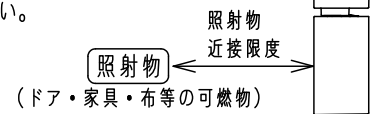

※<使用上のご注意><施工上のご注意>については、別紙：XAS1520NCB1-KG*をご参照ください。

組合せ品名	本体品番	LEDフラットランプ品番
XAS1520NCB1	LGS9500	LLD2020NCB1

本図面は2枚1組です。 1/2

定格電圧	入力電流	消費電力	7 ランプ	単色集光タイプ	
AC100V	0.07A	5.6W	6 ライティングプラグ	ホワイト	品名 スポットライト XAS1520NCB1
LEDフラットランプ	昼白色 (5000K Ra83) 明るさ：60形電球1灯器具相当		5 ソケット	口金GX53-1	
器具光束	440lm		4 プレート	鋼板 (t1.0)	菌田 小野
器具質量	0.7kg		3 カバー	ASA樹脂	
特記事項			2 灯具	アルミダイカスト	パナソニック株式会社
			1 フランジ	アルミダイカスト	
部番	部品名	材質・素材厚	備考