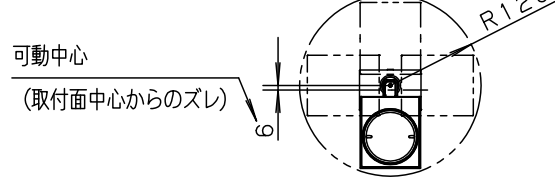

⚠ 注意：商品には寿命があります。詳細はCLX2021AAをご参照ください。

床面照射時、灯具を回転させた場合
(下から見た図)

90° 灯具を回転させた場合

180° 灯具を回転させた場合

⚠ 安全に関するご注意

- ・一般屋内用器具です。屋外や水気、湿気のある所では使用しないでください。絶縁不良による感電の原因となります。
- ・天井面、壁面 取付専用器具です。壁面および傾斜天井に取り付ける場合は、配線ダクトを必ず横向きに取り付けてください。指定外取付は火災、感電、落下の原因となります。
- ・壁面の配線ダクトに取り付ける場合は、ダクトカバーを必ずご使用ください。ほこりの侵入による火災の原因となります。
- ・器具の取付間隔は15cm以上離してください。火災・落下によるけがの原因となります。
- ・照射物近接限度内にドア開閉範囲や家具などの可燃物が近づかないように考慮して取り付けてください。照射物の変色・火災の原因となります。
- ・LEDを直視しないでください。目の痛みの原因となることがあります。
- ・起動方式CB1対応以外のライトコントロールや調光器、スイッチと組み合わせて使用しないでください。火災の原因となります。
- ・使用ランプと異なるランプに交換される場合、壁スイッチやライトコントロールなどの適合を必ず確認のうえ交換してください。