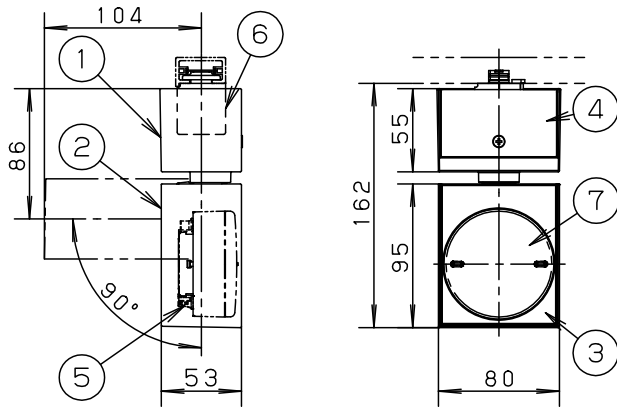

⚠ 注意：商品には寿命があります。詳細はCLX2021AAをご参照ください。

床面照射時、灯具を回転させた場合
(下から見た図)

90° 灯具を回転させた場合

180° 灯具を回転させた場合

⚠ 安全に関するご注意

- ・一般屋内用器具です。屋外や水気、湿気のある所では使用しないでください。絶縁不良による感電の原因となります。
- ・天井面、壁面 取付専用器具です。壁面および傾斜天井に取り付ける場合は、配線ダクトを必ず横向きに取り付けてください。指定外取付は火災、感電、落下の原因となります。
- ・壁面の配線ダクトに取り付ける場合は、ダクトカバーを必ずご使用ください。ほこりの侵入による火災の原因となります。
- ・器具の取付間隔は15cm以上離してください。火災・落下によるけがの原因となります。
- ・照射物近接限度内にドア開閉範囲や家具などの可燃物が近づかないように考慮して取り付けてください。照射物の変色・火災の原因となります。
- ・LEDを直視しないでください。目の痛みの原因となることがあります。
- ・起動方式CB1対応以外のライトコントロールや調光器、スイッチと組み合わせて使用しないでください。火災の原因となります。
- ・使用ランプと異なるランプに交換される場合、壁スイッチやライトコントロールなどの適合を必ず確認のうえ交換してください。

【照射物近接限度10cm】

※<使用上のご注意><施工上のご注意>については、別紙：XAS1531LCB1-KG*をご参照ください。

組合せ品名	本体品番	LEDフラットランプ品番
XAS1531LCB1	LGS9501	LLD2020MLCB1

定格電圧	入力電流	消費電力	本図面は2枚1組です。 1/2		
AC100V	0.07A	4.9W	7	ランプ	単色(美ルック) 集光タイプ
LED フラットランプ	電球色(2700K Ra90) 明るさ:60形電球1灯器具相当	400lm	6	ライティングプラグ	ブラック
			5	ソケット	口金GX53-1
器具光束	400lm	4	プレート	鋼板(t1.0)	品名 スポットライト XAS1531LCB1
器具質量	0.7kg	3	カバー	ASA樹脂	
特記事項		2	灯具	アルミダイカスト	今 前 田
		1	フランジ	アルミダイカスト	
部番	部品名	材質・素材厚	備考	パナソニック株式会社	