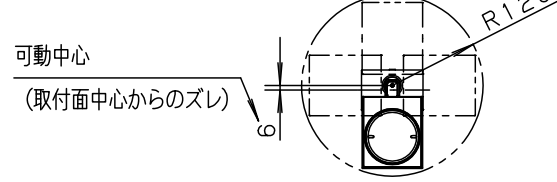

⚠ 注意：商品には寿命があります。詳細はCLX2021AAをご参照ください。

床面照射時、灯具を回転させた場合
(下から見た図)

90° 灯具を回転させた場合

180° 灯具を回転させた場合

⚠ 安全に関するご注意

- ・一般屋内用器具です。屋外や水気、湿気のある所では使用しないでください。絶縁不良による感電の原因となります。
- ・天井面、壁面 取付専用器具です。壁面および傾斜天井に取り付ける場合は、配線ダクトを必ず横向きに取り付けてください。指定外取付は火災、感電、落下の原因となります。
- ・壁面の配線ダクトに取り付ける場合は、ダクトカバーを必ずご使用ください。ほこりの侵入による火災の原因となります。
- ・器具の取付間隔は15cm以上離してください。火災・落下によるけがの原因となります。
- ・照射物近接限度内にドア開閉範囲や家具などの可燃物が近づかないように考慮して取り付けてください。照射物の変色・火災の原因となります。
- ・LEDを直視しないでください。目の痛みの原因となることがあります。
- ・起動方式CB1対応以外のライトコントロールや調光器、スイッチと組み合わせて使用しないでください。火災の原因となります。
- ・使用ランプと異なるランプに交換される場合、壁スイッチやライトコントロールなどの適合を必ず確認のうえ交換してください。