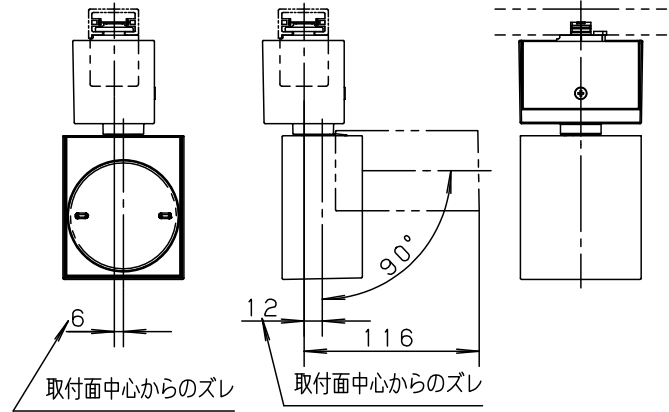

⚠ 注意：商品には寿命があります。詳細はCLX2021AAをご参照ください。

床面照射時、灯具を回転させた場合
(下から見た図)

90° 灯具を回転させた場合

180° 灯具を回転させた場合

⚠ 安全に関するご注意

- ・一般屋内用器具です。屋外や水気、湿気のある所では使用しないでください。絶縁不良による感電の原因となります。
- ・天井面、壁面 取付専用器具です。壁面および傾斜天井に取り付ける場合は、配線ダクトを必ず横向きに取り付けてください。指定外取付は火災、感電、落下の原因となります。
- ・壁面の配線ダクトに取り付ける場合は、ダクトカバーを必ずご使用ください。ほこりの侵入による火災の原因となります。
- ・器具の取付間隔は15cm以上離してください。火災・落下によるけがの原因となります。
- ・照射物近接限度内にドア開閉範囲や家具などの可燃物が近づかないように考慮して取り付けてください。照射物の変色・火災の原因となります。
- ・LEDを直視しないでください。目の痛みの原因となることがあります。
- ・起動方式CB1対応以外のライトコントロールや調光器、スイッチと組み合わせて使用しないでください。火災の原因となります。
- ・使用ランプと異なるランプに交換される場合、壁スイッチやライトコントロールなどの適合を必ず確認のうえ交換してください。

【照射物近接限度10cm】

※<使用上のご注意><施工上のご注意>については、別紙：XAS1531LCB1-KG*をご参照ください。

組合せ品名	本体品番	LEDフラットランプ品番
XAS1531LCB1	LGS9501	LLD2020MLCB1

定格電圧	入力電流	消費電力	本図面は2枚1組です。 1/2		
AC100V	0.07A	4.9W	7	ランプ	単色(美ルック) 集光タイプ
LED フラットランプ	電球色(2700K Ra90) 明るさ:60形電球1灯器具相当	400lm	6	ライティングプラグ	ブラック
			5	ソケット	口金GX53-1
器具光束	400lm	4	プレート	鋼板(t1.0)	品名 スポットライト XAS1531LCB1
器具質量	0.7kg	3	カバー	ASA樹脂	
特記事項		2	灯具	アルミダイカスト	今 前 田
		1	フランジ	アルミダイカスト	
部番	部品名	材質・素材厚	備考	パナソニック株式会社	