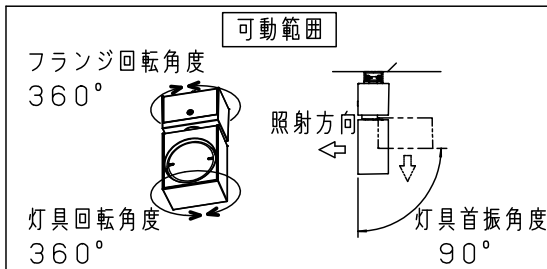

⚠ 注意：商品には寿命があります。詳細はCLX2021AAをご参照ください。

床面照射時、灯具を回転させた場合
(下から見た図)

90° 灯具を回転させた場合

180° 灯具を回転させた場合

⚠ 安全に関するご注意

- ・一般屋内用器具です。屋外や水気、湿気のある所では使用しないでください。絶縁不良による感電の原因となります。
- ・天井面、壁面 取付専用器具です。壁面および傾斜天井に取り付ける場合は、配線ダクトを必ず横向きに取り付けてください。指定外取付は火災、感電、落下の原因となります。
- ・壁面の配線ダクトに取り付ける場合は、ダクトカバーを必ずご使用ください。ほこりの侵入による火災の原因となります。
- ・器具の取付間隔は15cm以上離してください。火災・落下によるけがの原因となります。
- ・照射物近接限度内にドア開閉範囲や家具などの可燃物が近づかないように考慮して取り付けてください。照射物の変色・火災の原因となります。
- ・LEDを直視しないでください。目の痛みの原因となることがあります。
- ・起動方式CB1対応以外のライトコントロールや調光器、スイッチと組み合わせて使用しないでください。火災の原因となります。
- ・使用ランプと異なるランプに交換される場合、壁スイッチやライトコントロールなどの適合を必ず確認のうえ交換してください。

【照射物近接限度10cm】

※<使用上のご注意><施工上のご注意>については、別紙：XAS1531LCB1-KG*をご参照ください。

組合せ品名	本体品番	LEDフラットランプ品番
XAS1531LCB1	LGS9501	LLD2020MLCB1

定格電圧	入力電流	消費電力	本図面は2枚1組です。 1/2		
AC100V	0.07A	4.9W	7	ランプ	単色(美ルック) 集光タイプ
LED フラットランプ	電球色(2700K Ra90) 明るさ:60形電球1灯器具相当	400lm	6	ライティングプラグ	ブラック
			5	ソケット	口金GX53-1
器具光束	400lm	4	プレート	鋼板(t1.0)	品名 スポットライト XAS1531LCB1
器具質量	0.7kg	3	カバー	ASA樹脂	
特記事項		2	灯具	アルミダイカスト	今 前 田
		1	フランジ	アルミダイカスト	
部番	部品名	材質・素材厚	備考	パナソニック株式会社	